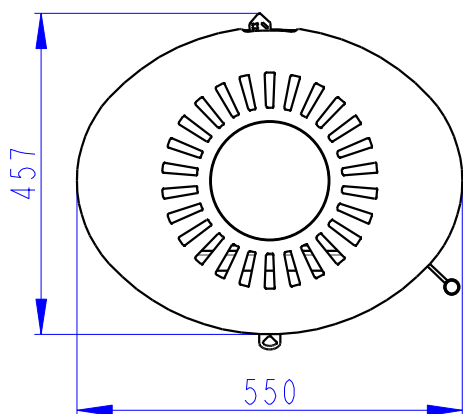

Rozmery v mm  
 Maße in mm  
 Dimensions in mm

# LUGO N 01 AKUM KERAMIKA-097J

166 kg

Centralni privod vzduchu  $\varnothing$  125  
 Zentral lufzufuhr  $\varnothing$  125  
 Central air inlet  $\varnothing$  125

Primarni a sekundarni vzduch  
 Primarluft und sekundarluft  
 Primary and secondary air