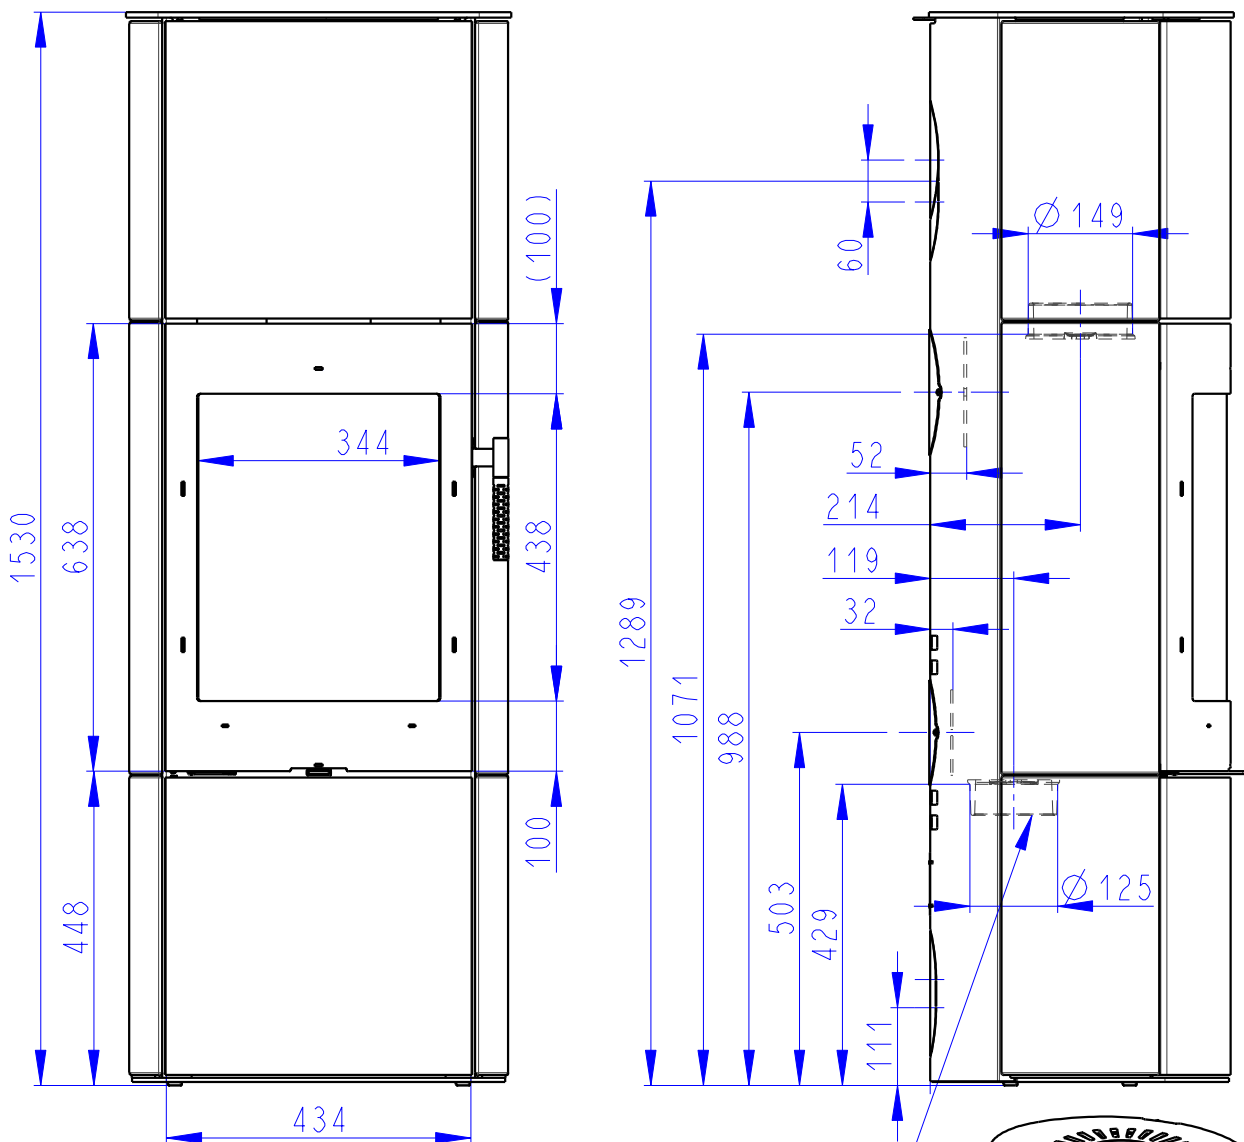

Rozmery v mm  
 Maße in mm  
 Dimensions in mm

# LUGO N 01 AKUM KERAMIKA-097J

166 kg

Centralni privod vzduchu  $\varnothing$  125  
 Zentral lufzufuhr  $\varnothing$  125  
 Central air inlet  $\varnothing$  125

Primarni a sekundarni vzduch  
 Primarluft und sekundarluft  
 Primary and secondary air