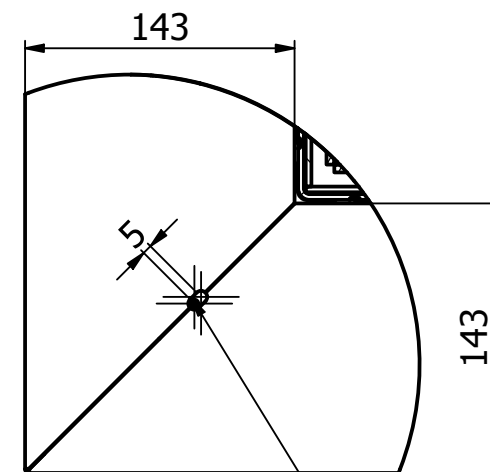

Zakończenie ramki drzwiczek.

Zakończenie ramki drzwiczek.

E (1:4)

Możliwość regulacji.

Maskownica 50 głęboka