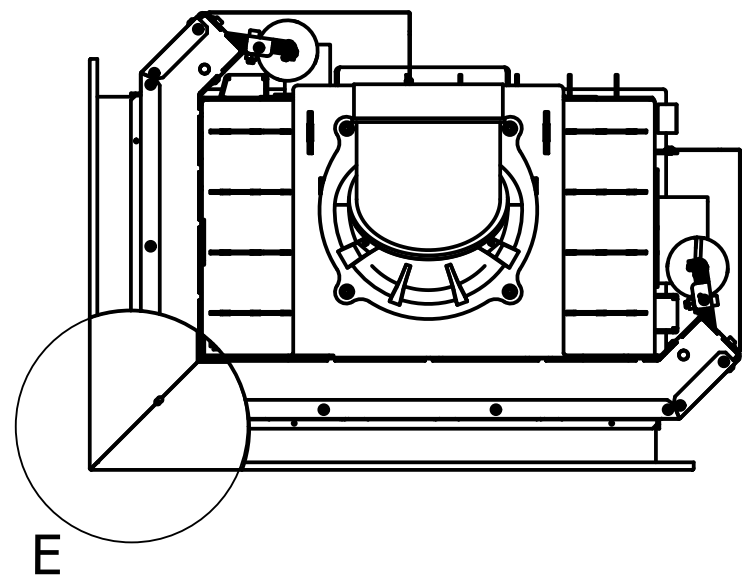

Zakończenie ramki drzwiczek.

Zakończenie ramki drzwiczek.

E (1:4)

Możliwość regulacji.

Maskownica 50 głęboka