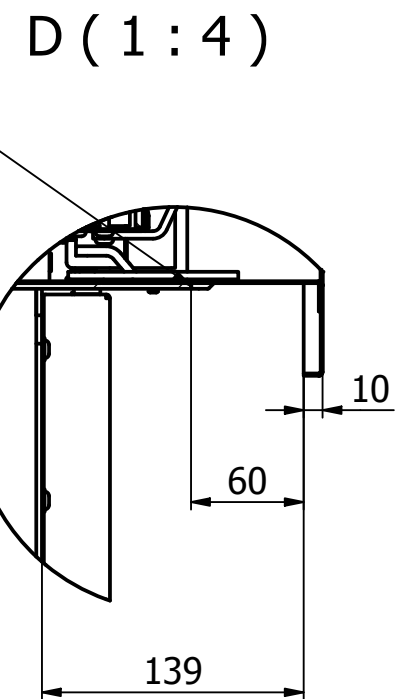

Zakończenie ramki drzwiczek.

Zakończenie ramki drzwiczek.

E (1:4)

Możliwość regulacji.

Maskownica 50 głęboka