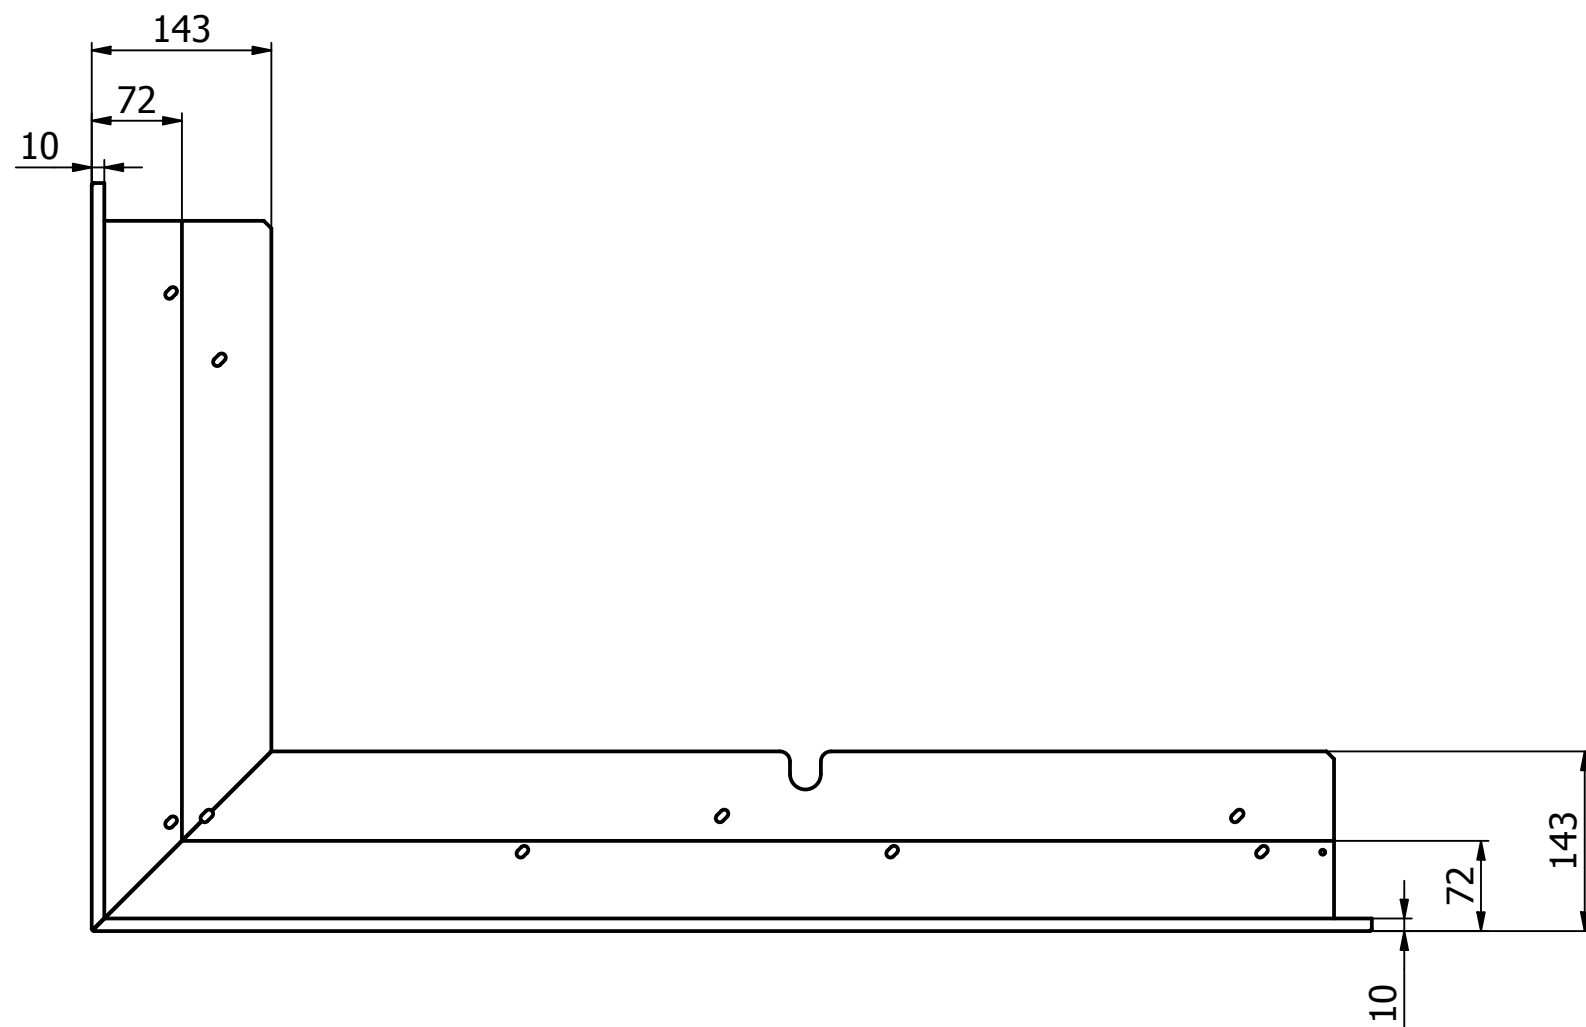

Możliwość regulacji.

Maskownica 30 głęboka