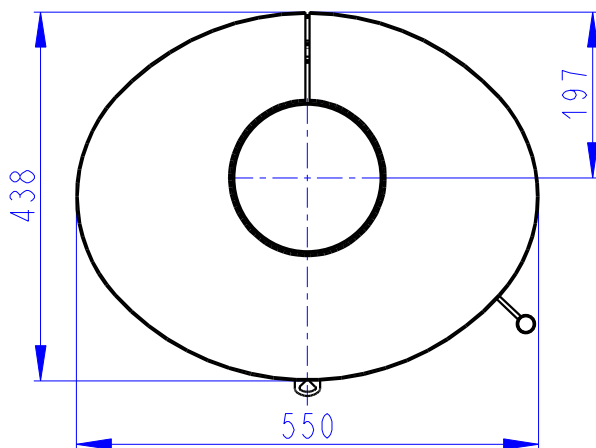

Rozměry v mm
Maße in mm
Dimensions in mm

LUGO N 04 PISKOVEC-097H

176 kg

Centralni privod vzduchu $\varnothing 125$
Zentral luftzufuhr $\varnothing 125$
Central air inlet $\varnothing 125$

Primarni a sekundarni vzduch
Primarluft und sekundarluft
Primary and secondary air