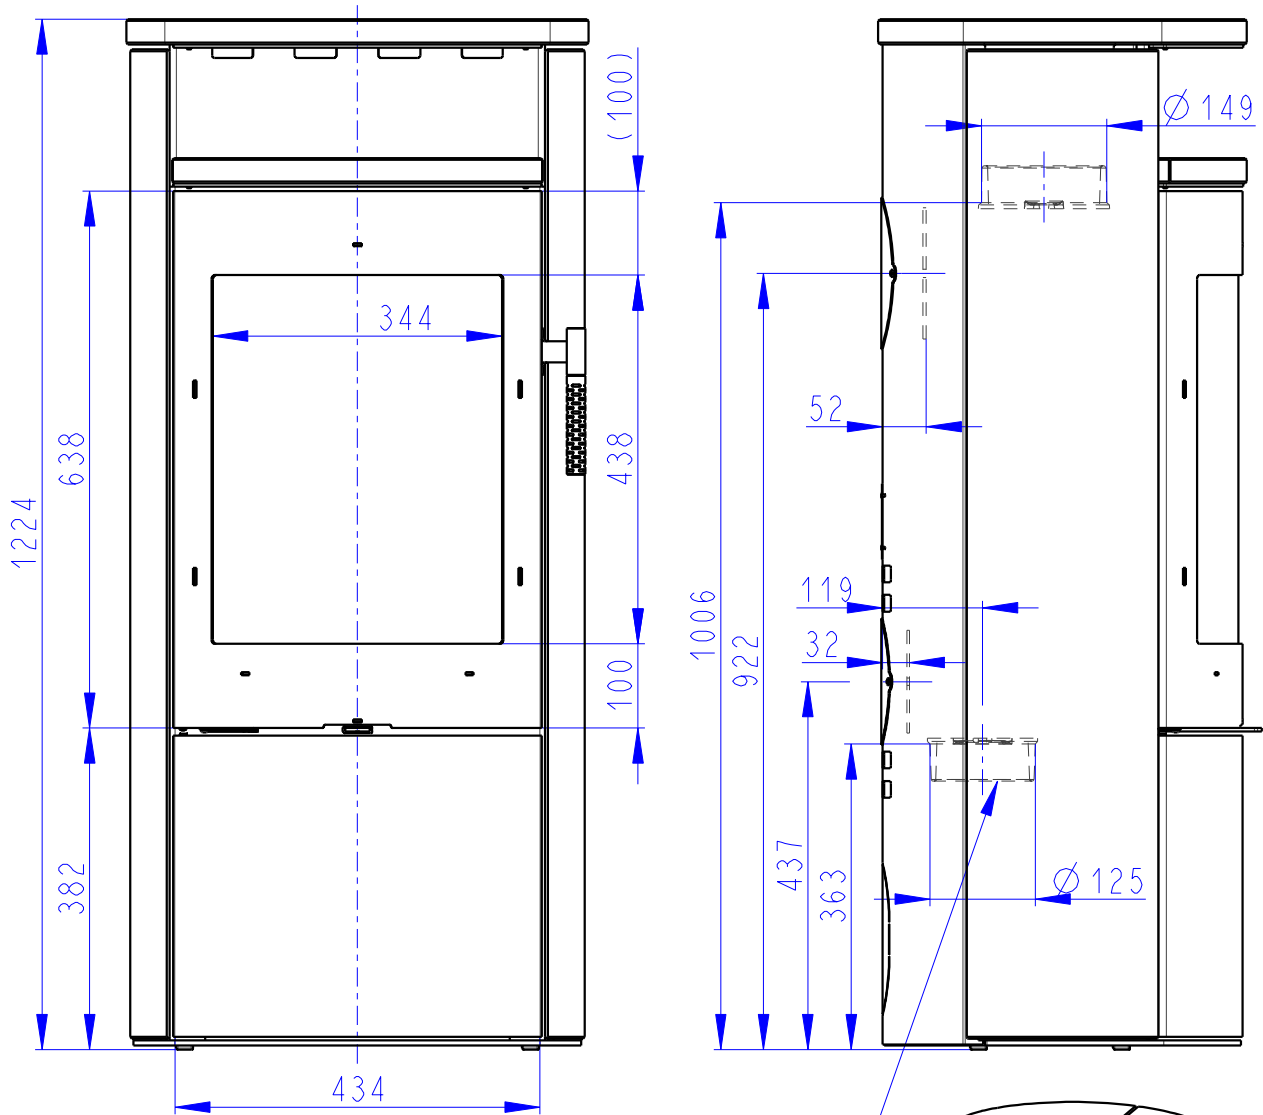

Rozměry v mm
Maße in mm
Dimensions in mm

LUGO N 04 PISKOVEC-097H

176 kg

Centralni privod vzduchu $\varnothing 125$
Zentral luftzufuhr $\varnothing 125$
Central air inlet $\varnothing 125$

Primarni a sekundarni vzduch
Primarluft und sekundarluft
Primary and secondary air