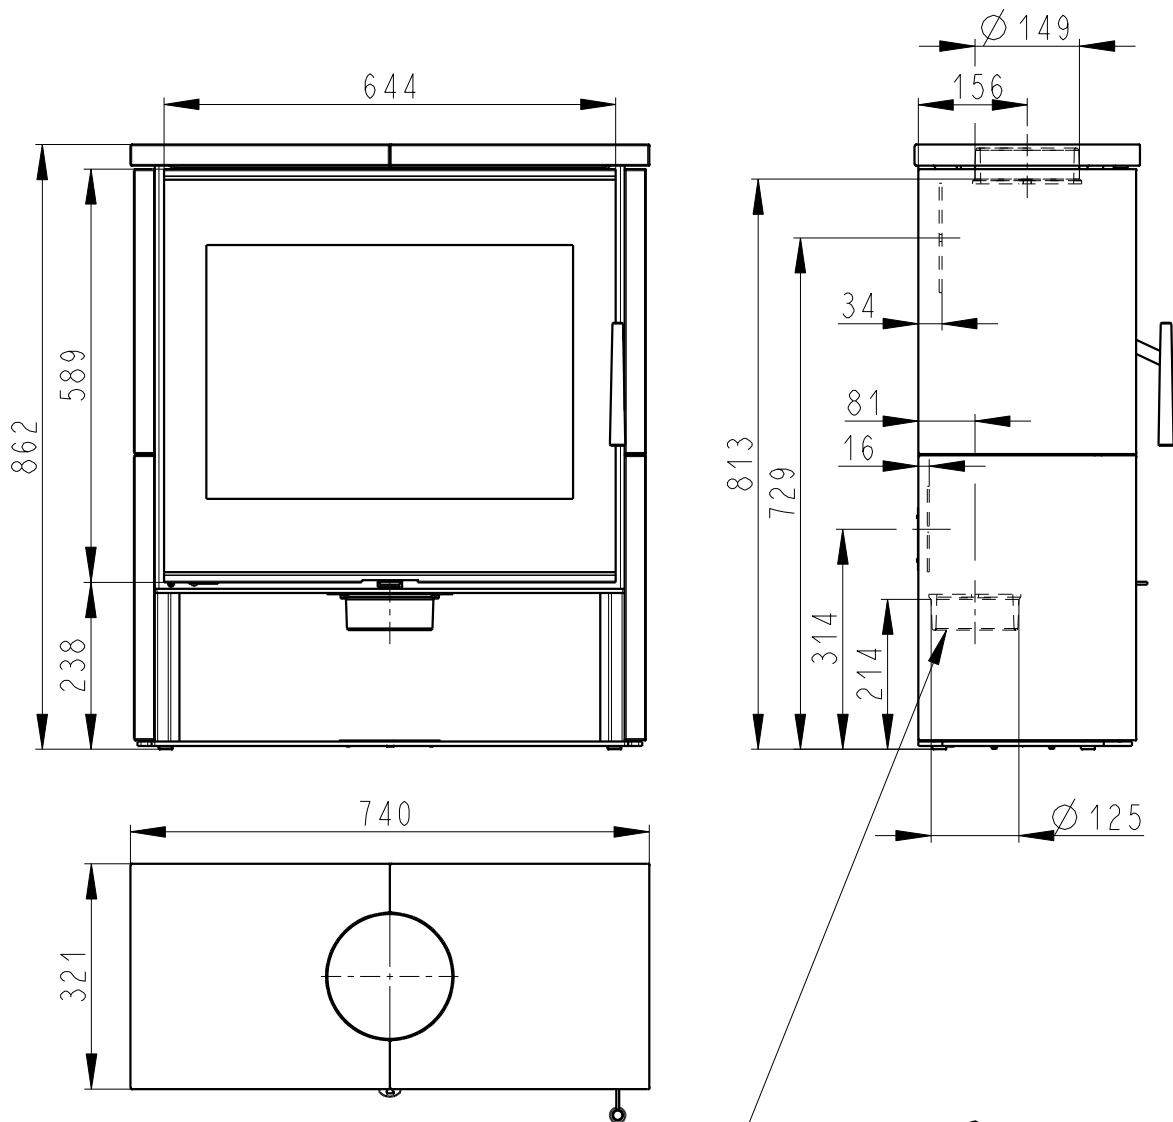

Rozmery v mm; Maße in mm

# ALEDO 01 KERAMIKA-182C

150 kg

Centralni privod vzduchu  $\varnothing 125$   
Zentral luftzufuhr  $\varnothing 125$   
Central air inlet  $\varnothing 125$

Primarni a sekundarni vzduch  
Primarluft und sekundarluft  
Primary and Secondary air