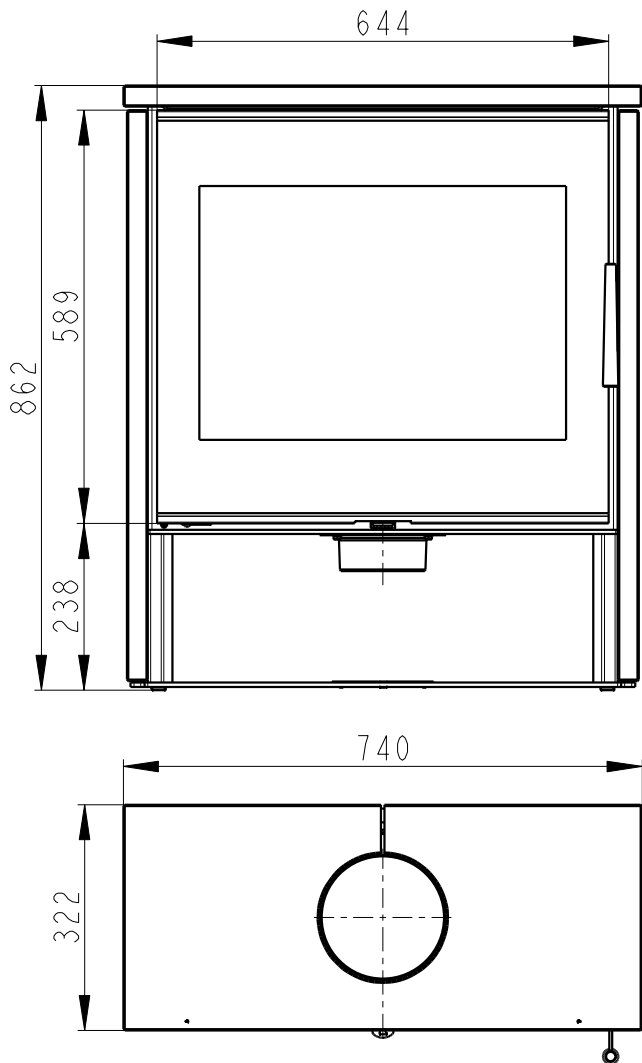

Rozmery v mm; Maße in mm

# ALEDO 02 SERPENTIN-182C

176 kg

Centralni privod vzduchu  $\varnothing$  125  
Zentral luftzufuhr  $\varnothing$  125  
Central air inlet  $\varnothing$  125

Primarni a sekundarni vzduch  
Primarluft und sekundarluft  
Primary and Secondary air