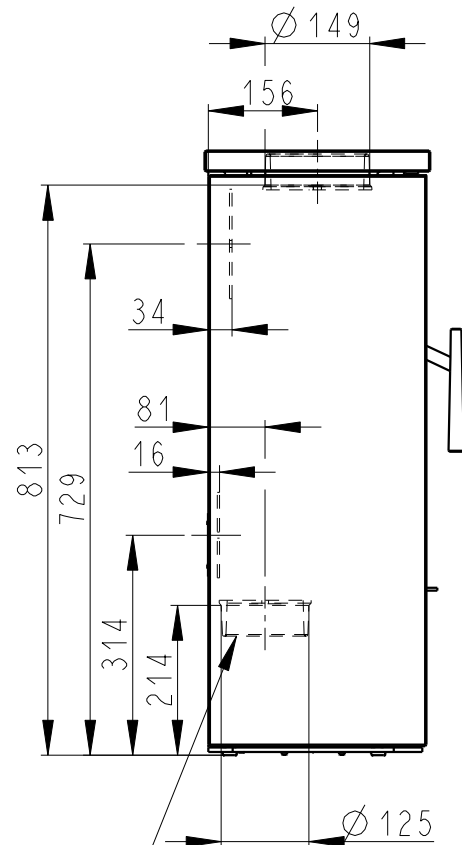

Rozmery v mm; Maße in mm

# ALEDO 02 SERPENTIN-182C

176 kg

Centralni privod vzduchu  $\varnothing$  125  
Zentral luftzufuhr  $\varnothing$  125  
Central air inlet  $\varnothing$  125

Primarni a sekundarni vzduch  
Primarluft und sekundarluft  
Primary and Secondary air