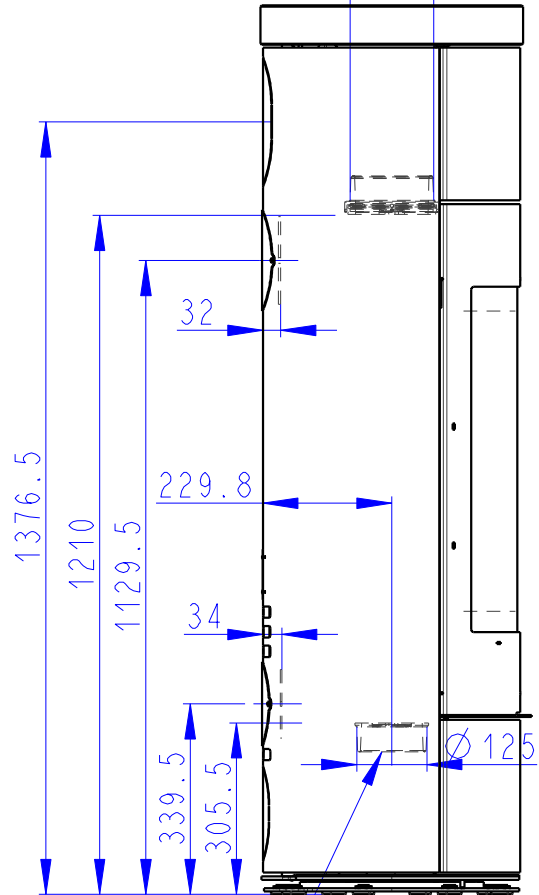

Rozmery v mm
 Maße in mm
 Dimensions in mm

LUANCO HOCH N02 SERPENTIN-064L

Ø 149 164 kg

CENTRALNI PRIVOD VZDUCHU
 Zentralluftzufuhr
 Central air inlet

SEKUNDARNI VZDUCH
 Sekundärluft
 Secondary air
 A/UND/AND
 PRIMARNI VZDUCH
 Primärluft
 Primary air