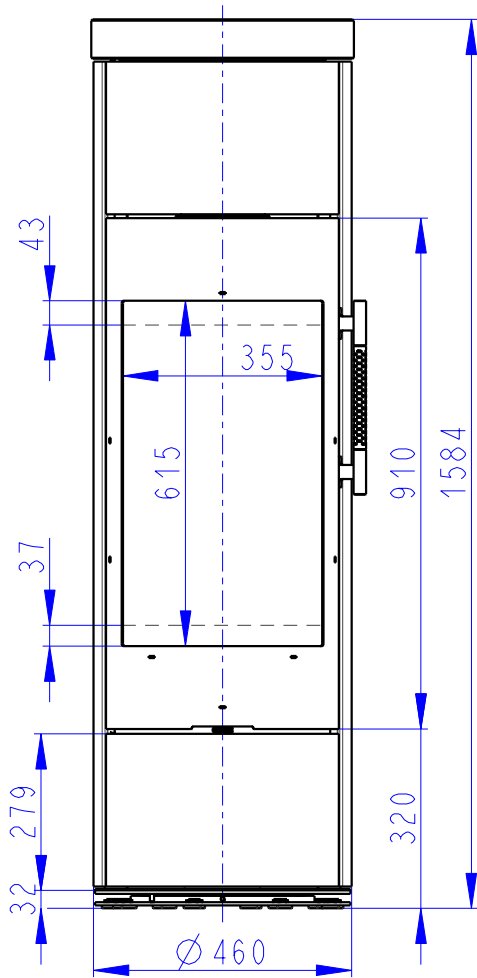

Rozmery v mm
 Maße in mm
 Dimensions in mm

LUANCO HOCH N02 SERPENTIN-064L

Ø 149 164 kg

CENTRALNI PRIVOD VZDUCHU
 Zentralluftzufuhr
 Central air inlet

SEKUNDARNI VZDUCH
 Sekundärluft
 Secondary air
 A/UND/AND
 PRIMARNI VZDUCH
 Primärluft
 Primary air