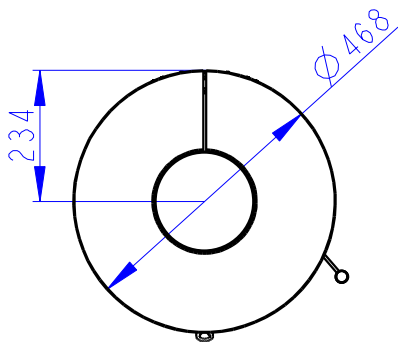

Rozmery v mm
 Maße in mm
 Dimensions in mm

LUANCO HOCH N02 SERPENTIN-064L

Ø 149 164 kg

CENTRALNI PRIVOD VZDUCHU
 Zentralluftzufuhr
 Central air inlet

SEKUNDARNI VZDUCH
 Sekundärluft
 Secondary air
 A/UND/AND
 PRIMARNI VZDUCH
 Primärluft
 Primary air