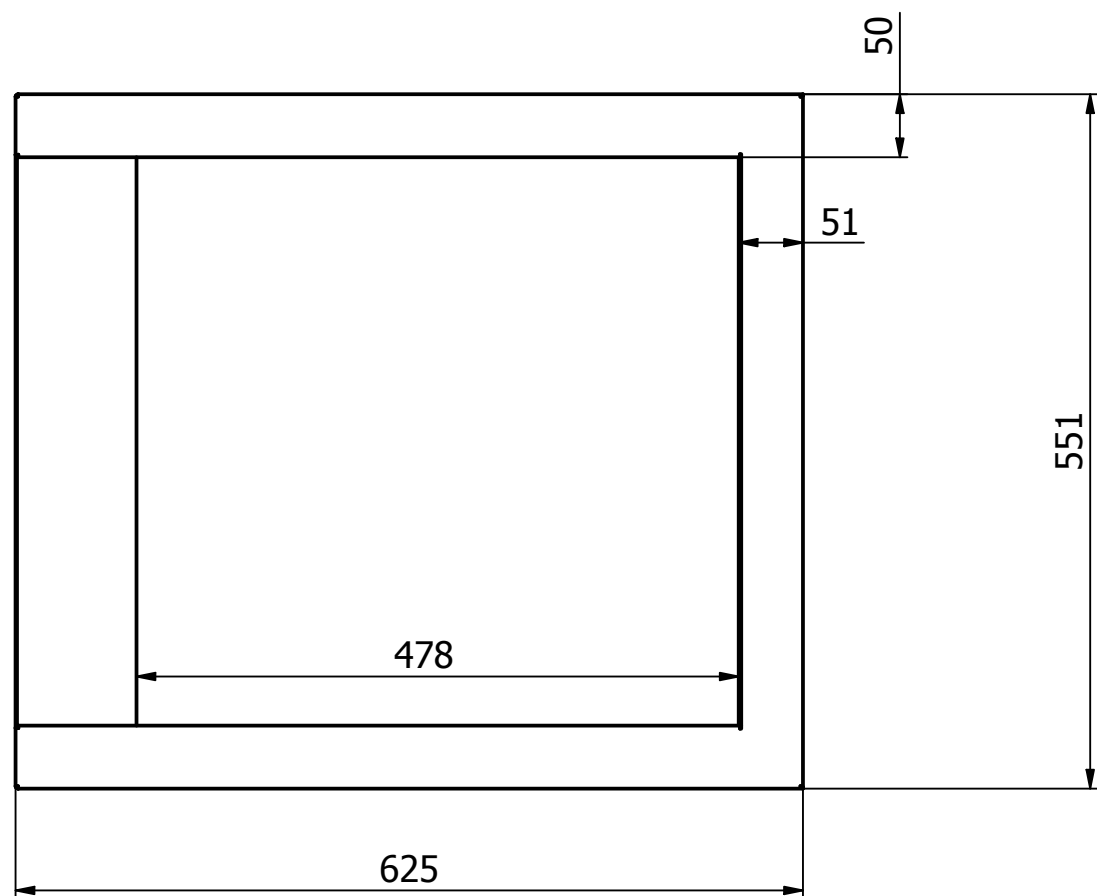

A (1:4)

B (1:4)

C (1:4)

D (1:4)

E (1:4)

Możliwość regulacji.

Maskownica 50 głęboka