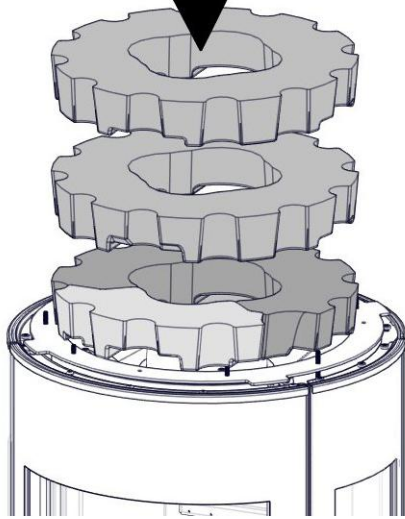

Ⓝ NO Monteringsanvisning
Ⓝ GB Installation manual
Ⓝ SE Installationsanvisning

Ⓝ FI Asennusohje
Ⓝ DE Montageanleitung
Ⓝ FR Manuel d'installation

Origo Exclusive Colorado Powerstone set

FIG 1

FIG 1 a

FIG 2

Top connection FIG 1, 1a, 2, 5

PO-ORI00-020 x1

PO-ORI00-040 x1

PO-ORI00-010 x2

PO-ORI00-020 x2

FIG 3

Back connection FIG 1 - 5

PO-ORI00-020 x1

1.