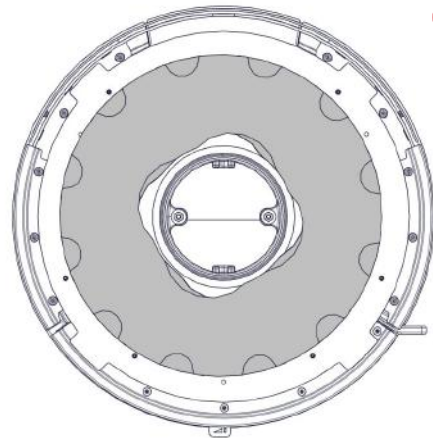

Ⓝ NO Monteringsanvisning
Ⓝ GB Installation manual
Ⓝ SE Installationsanvisning

Ⓝ FI Asennusohje
Ⓝ DE Montageanleitung
Ⓝ FR Manuel d'installation

Origo Exclusive Colorado Powerstone set

FIG 1

FIG 1 a

FIG 2

Top connection FIG 1, 1a, 2, 5

PO-ORI00-020 x1

PO-ORI00-040 x1

PO-ORI00-010 x2

PO-ORI00-020 x2

FIG 3

Back connection FIG 1 - 5

PO-ORI00-020 x1

1.