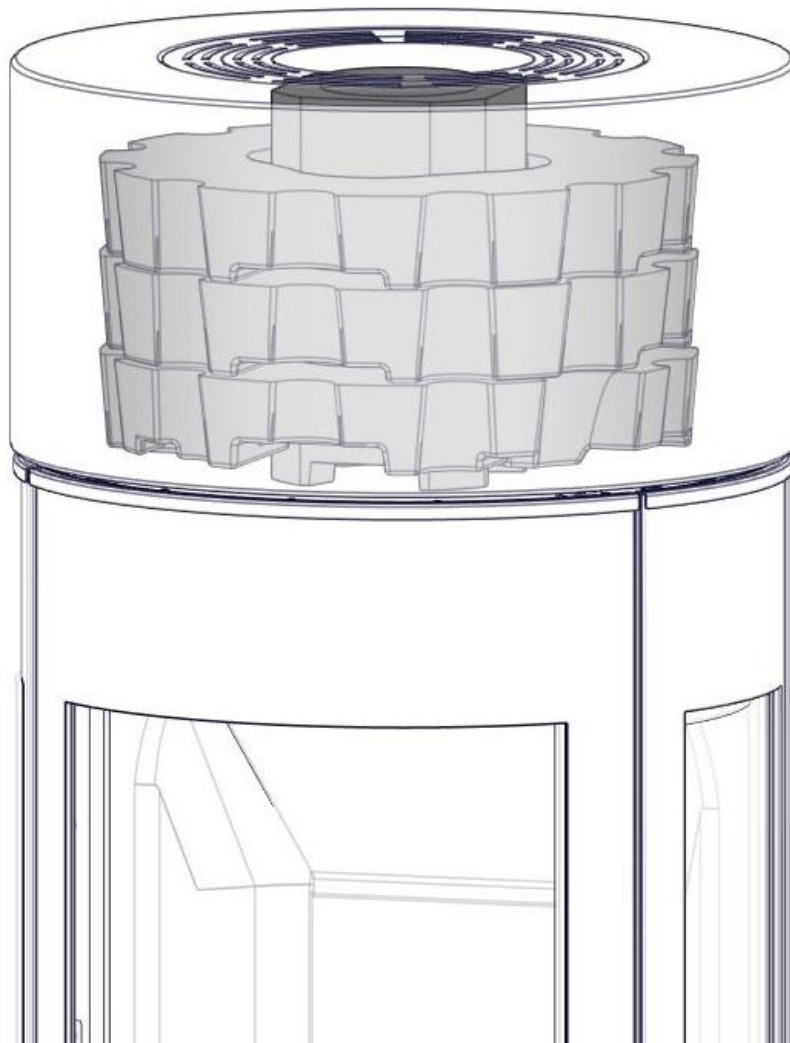

Ⓝ NO Monteringsanvisning
Ⓝ GB Installation manual
Ⓝ SE Installationsanvisning

Ⓝ FI Asennusohje
Ⓝ DE Montageanleitung
Ⓝ FR Manuel d'installation

Origo Exclusive Colorado Powerstone set

FIG 1

FIG 1 a

FIG 2

Top connection FIG 1, 1a, 2, 5

PO-ORI00-020 x1

PO-ORI00-040 x1

PO-ORI00-010 x2

PO-ORI00-020 x2

FIG 3

Back connection FIG 1 - 5

PO-ORI00-020 x1

1.