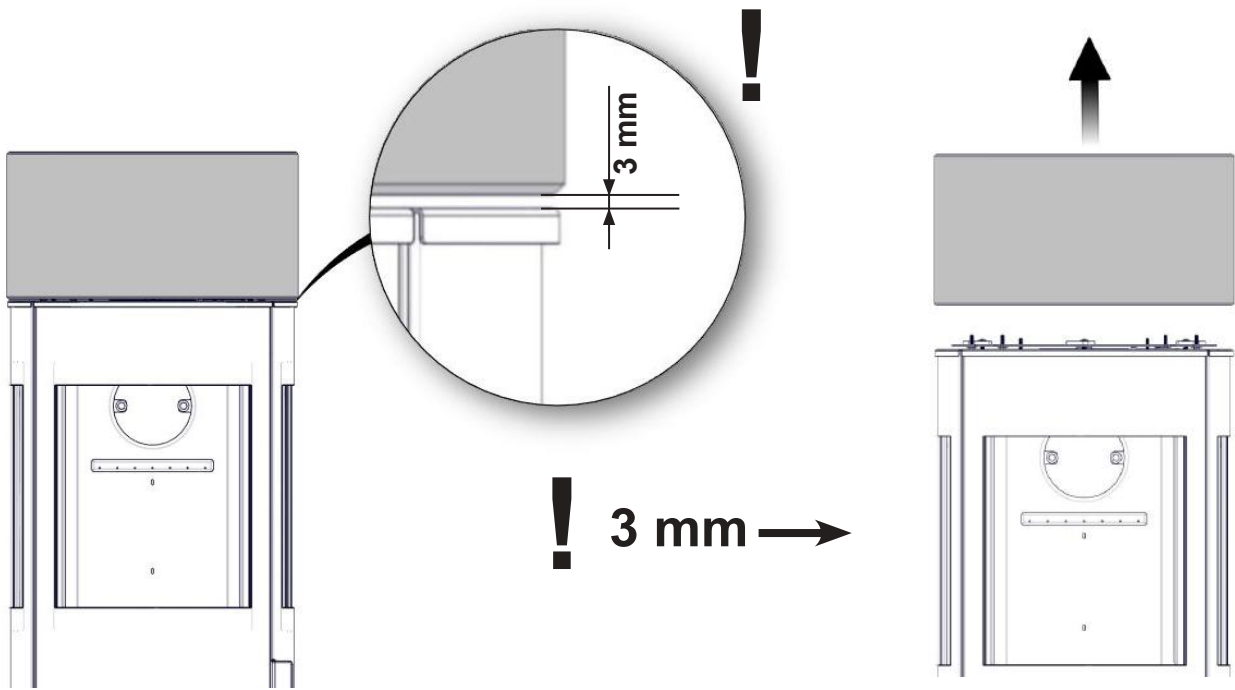

Ⓝ NO Monteringsanvisning
Ⓝ GB Installation manual
Ⓝ SE Installationsanvisning

Ⓝ FI Asennusohje
Ⓝ DE Montageanleitung
Ⓝ FR Manuel d'installation

Origo Exclusive Colorado Powerstone set

FIG 1

FIG 1 a

FIG 2

Top connection FIG 1, 1a, 2, 5