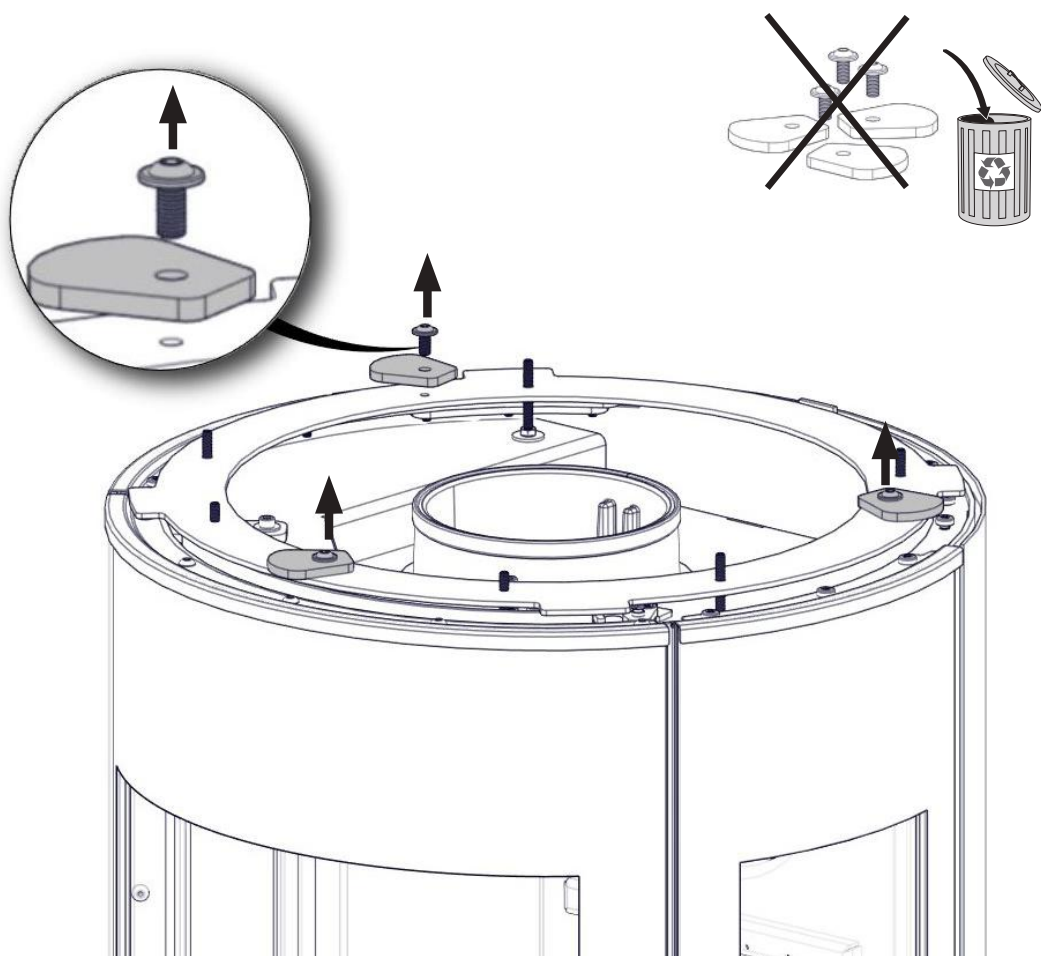

Ⓝ NO Monteringsanvisning
Ⓝ GB Installation manual
Ⓝ SE Installationsanvisning

Ⓝ FI Asennusohje
Ⓝ DE Montageanleitung
Ⓝ FR Manuel d'installation

Origo Exclusive Colorado Powerstone set

FIG 1

FIG 1 a

FIG 2

Top connection FIG 1, 1a, 2, 5