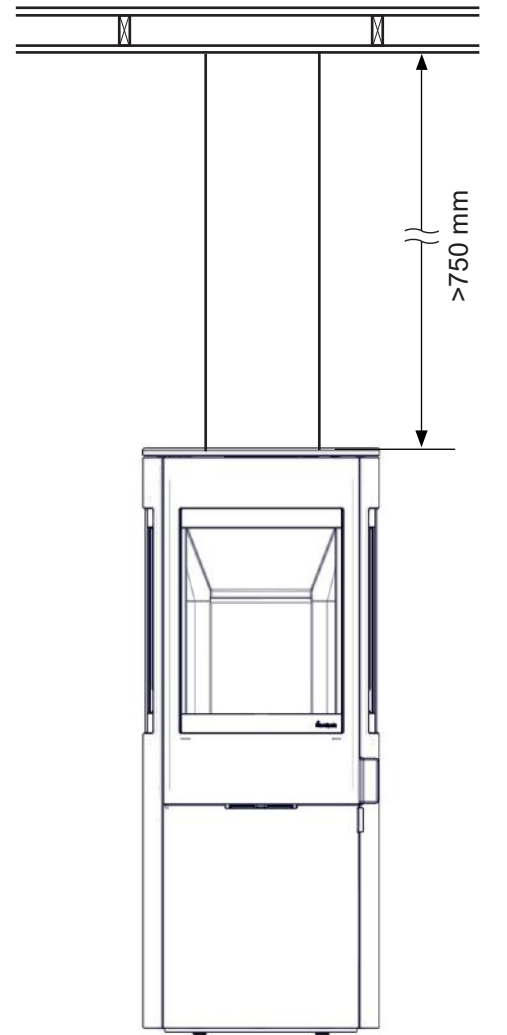

Safety distances

ORIGO DV WITH SIDE GLASS

-  = Brannmur / Brandmur / Firewall / Hitzenschutzwand / Mur pare-feu / Parete non combustibile / Palomuuri
-  = Brennbar materiale / Brännbart material / Combustible material / Brennbares Material / Matériaux combustibles/ Parete combustibile / Tulenarka materiaali

Safety distances

ORIGO DV WITH SIDE GLASS

 Nordpeis

-  = Brannmur/ Brandmur/ Firewall/ Hitzenschutzwand / Mur pare-feu / Parete non combustibile / Palomuuri
-  = Brennbar materiale / Brännbart material / Combustible material / Brennbares Material / Matériaux combustibles/ Parete combustibile / Tulenarka materiaali