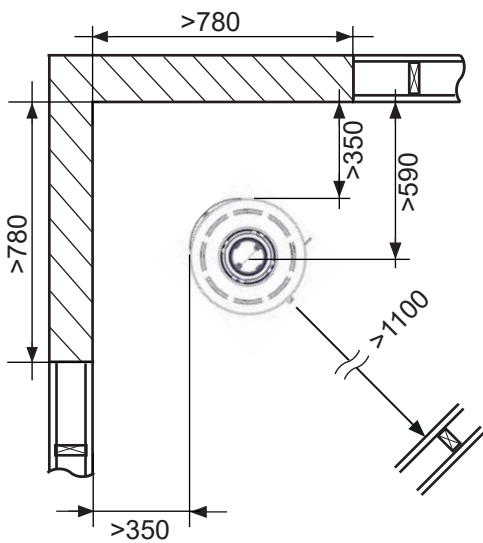

Safety distances

ORIGO DV WITH SIDE GLASS

-  = Brannmur / Brandmur / Firewall / Hitzenschutzwand / Mur pare-feu / Parete non combustibile / Palomuuri
-  = Brennbar materiale / Brännbart material / Combustible material / Brennbares Material / Matériaux combustibles/ Parete combustibile / Tulenarka materiaali

Safety distances

ORIGO DV WITH SIDE GLASS

 Nordpeis

-  = Brannmur/ Brandmur/ Firewall/ Hitzenschutzwand / Mur pare-feu / Parete non combustibile / Palomuuri
-  = Brennbar materiale / Brännbart material / Combustible material / Brennbares Material / Matériaux combustibles/ Parete combustibile / Tulenarka materiaali