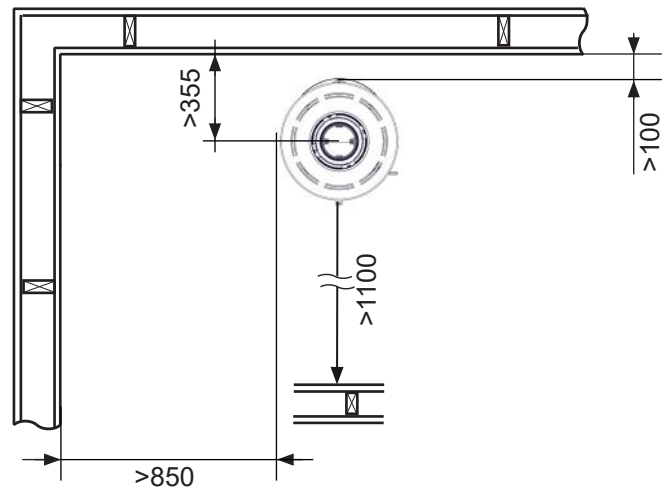

Safety distances

ORIGO DV WITH SIDE GLASS

-  = Brannmur / Brandmur / Firewall / Hitzenschutzwand / Mur pare-feu / Parete non combustibile / Palomuuri
-  = Brennbar materiale / Brännbart material / Combustible material / Brennbares Material / Matériaux combustibles/ Parete combustibile / Tulenarka materiaali

Safety distances

ORIGO DV WITH SIDE GLASS

 Nordpeis

-  = Brannmur/ Brandmur/ Firewall/ Hitzenschutzwand / Mur pare-feu / Parete non combustibile / Palomuuri
-  = Brennbar materiale / Brännbart material / Combustible material / Brennbares Material / Matériaux combustibles/ Parete combustibile / Tulenarka materiaali