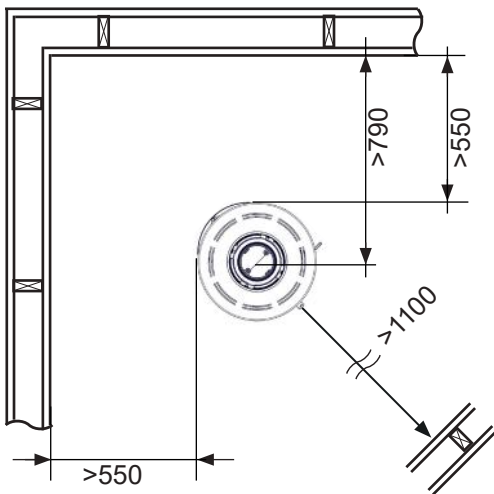

Safety distances

ORIGO DV WITH SIDE GLASS

-  = Brannmur / Brandmur / Firewall / Hitzenschutzwand / Mur pare-feu / Parete non combustibile / Palomuuri
-  = Brennbar materiale / Brännbart material / Combustible material / Brennbares Material / Matériaux combustibles/ Parete combustibile / Tulenarka materiaali