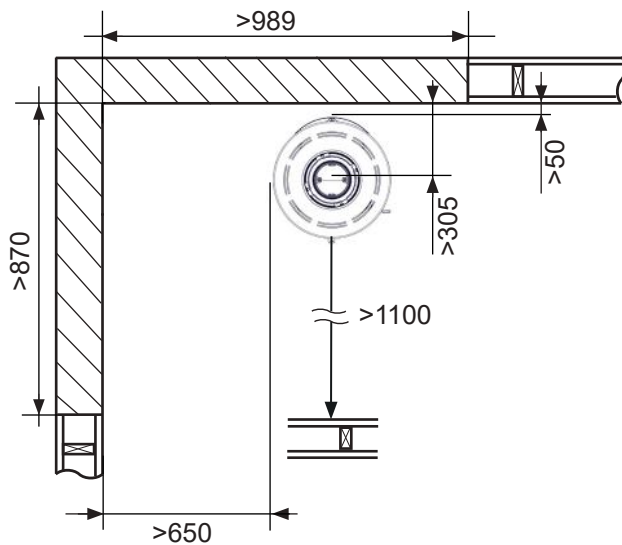

Safety distances

ORIGO DV WITH SIDE GLASS

-  = Brannmur / Brandmur / Firewall / Hitzenschutzwand / Mur pare-feu / Parete non combustibile / Palomuuri
-  = Brennbar materiale / Brännbart material / Combustible material / Brennbares Material / Matériaux combustibles/ Parete combustibile / Tulenarka materiaali

Safety distances

ORIGO DV WITH SIDE GLASS

 Nordpeis

-  = Brannmur/ Brandmur/ Firewall/ Hitzenschutzwand / Mur pare-feu / Parete non combustibile / Palomuuri
-  = Brennbar materiale / Brännbart material / Combustible material / Brennbares Material / Matériaux combustibles/ Parete combustibile / Tulenarka materiaali