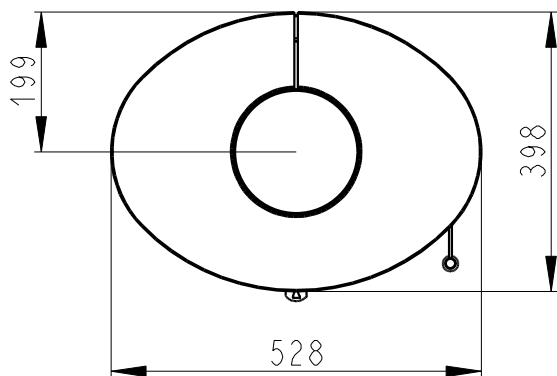

EVORA T - SERPENTIN - 146B

137 kg

CENTRALNI PRIVOD VZDUCHU
Zentralluftzufuhr
Central air inlet
Ø 125mm

SEKUNDARNI VZDUCH
Sekundärluft
Secondary air
A/UND/AND
PRIMARNI VZDUCH
Primärluft
Primary air