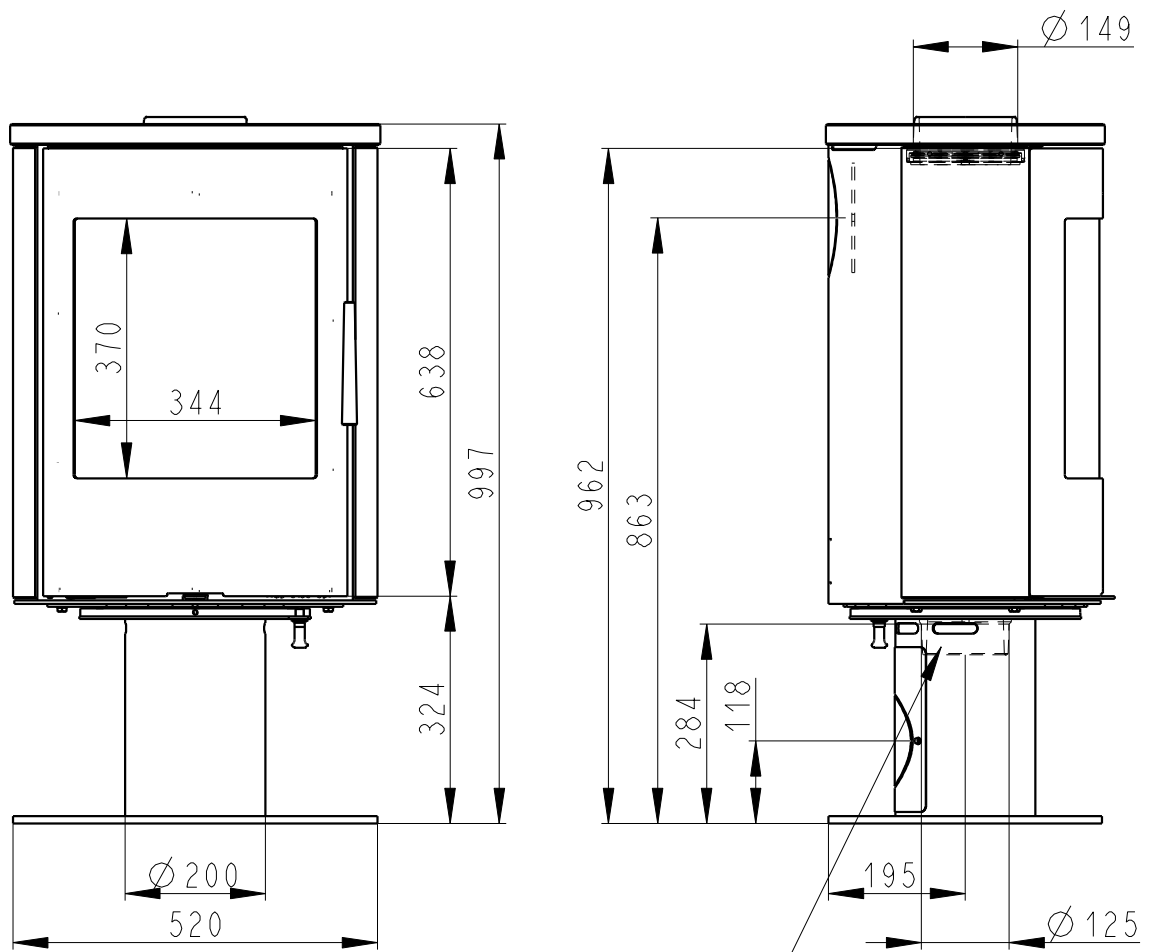

EVORA T - SERPENTIN - 146B

137 kg

CENTRALNI PRIVOD VZDUCHU
Zentralluftzufuhr
Central air inlet
Ø 125mm

SEKUNDARNI VZDUCH
Sekundärluft
Secondary air
A/UND/AND
PRIMARNI VZDUCH
Primärluft
Primary air