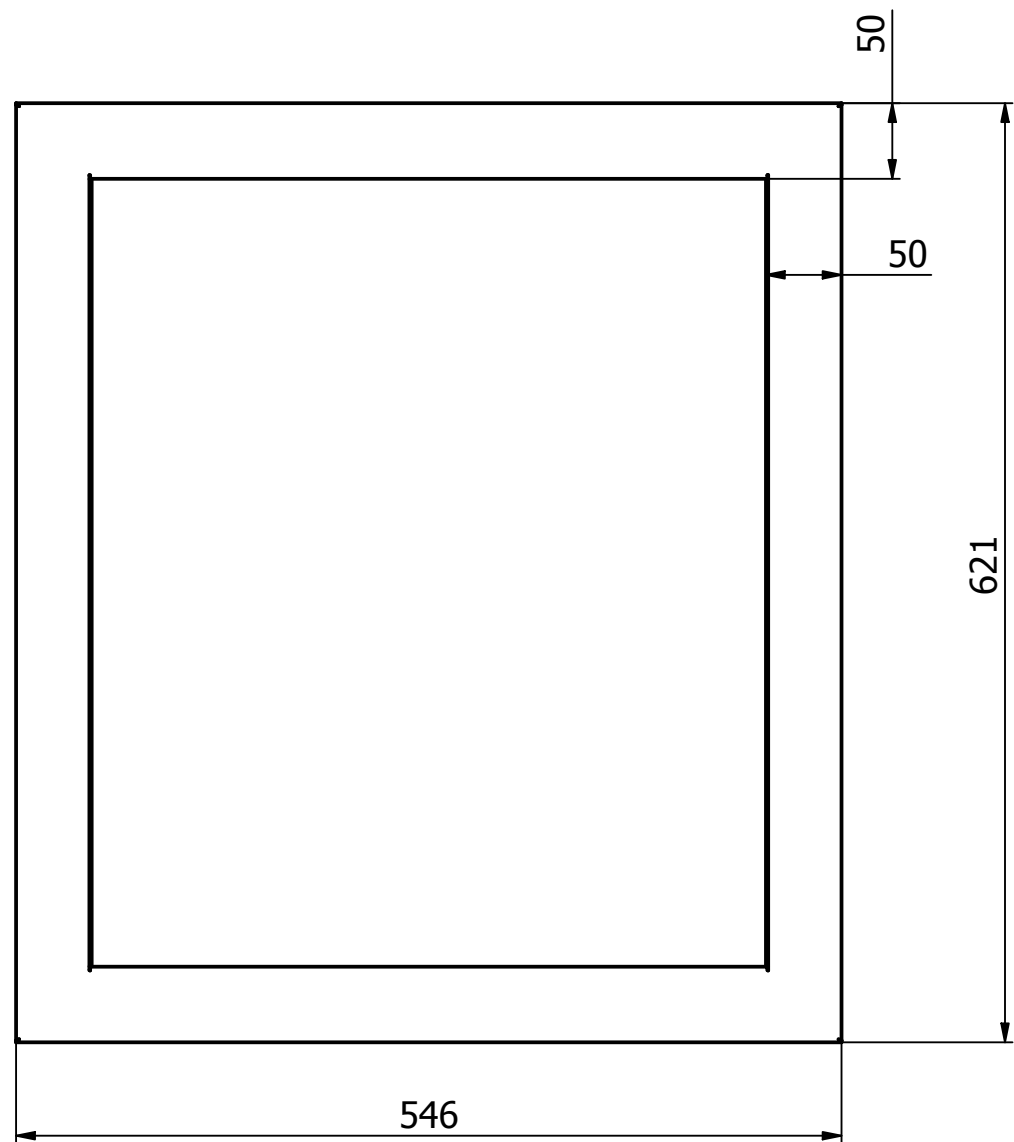

A (1 : 4)

B (1 : 4)

C (1 : 4)

Możliwość regulacji.

Maskownica 50 płytka