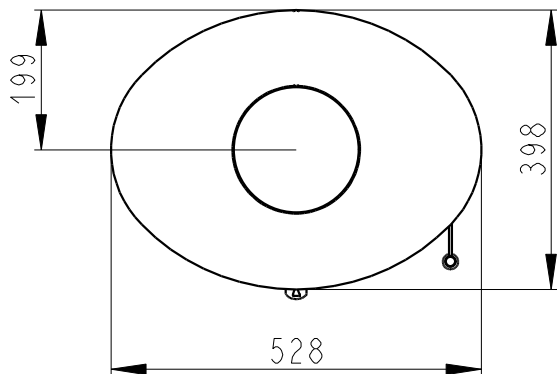

EVORA T - KERAMIKA - 146B

125 kg

CENTRALNI PRIVOD VZDUCHU
Zentralluftzufuhr
Central air inlet
Ø 125mm

SEKUNDARNI VZDUCH
Sekundärluft
Secondary air
A/UND/AND
PRIMARNI VZDUCH
Primärluft
Primary air