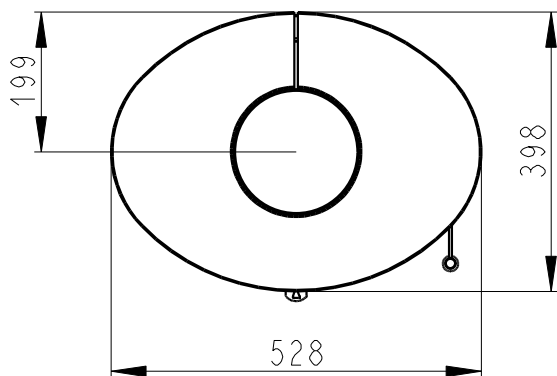

# EVORA - PISKOVEC - 146B

128 kg

CENTRALNI PRIVOD VZDUCHU  
Zentralluftzufuhr  
Central air inlet  
Ø 125mm

SEKUNDARNI VZDUCH  
Sekundärluft  
Secondary air  
A/UND/AND  
PRIMARNI VZDUCH  
Primärluft  
Primary air