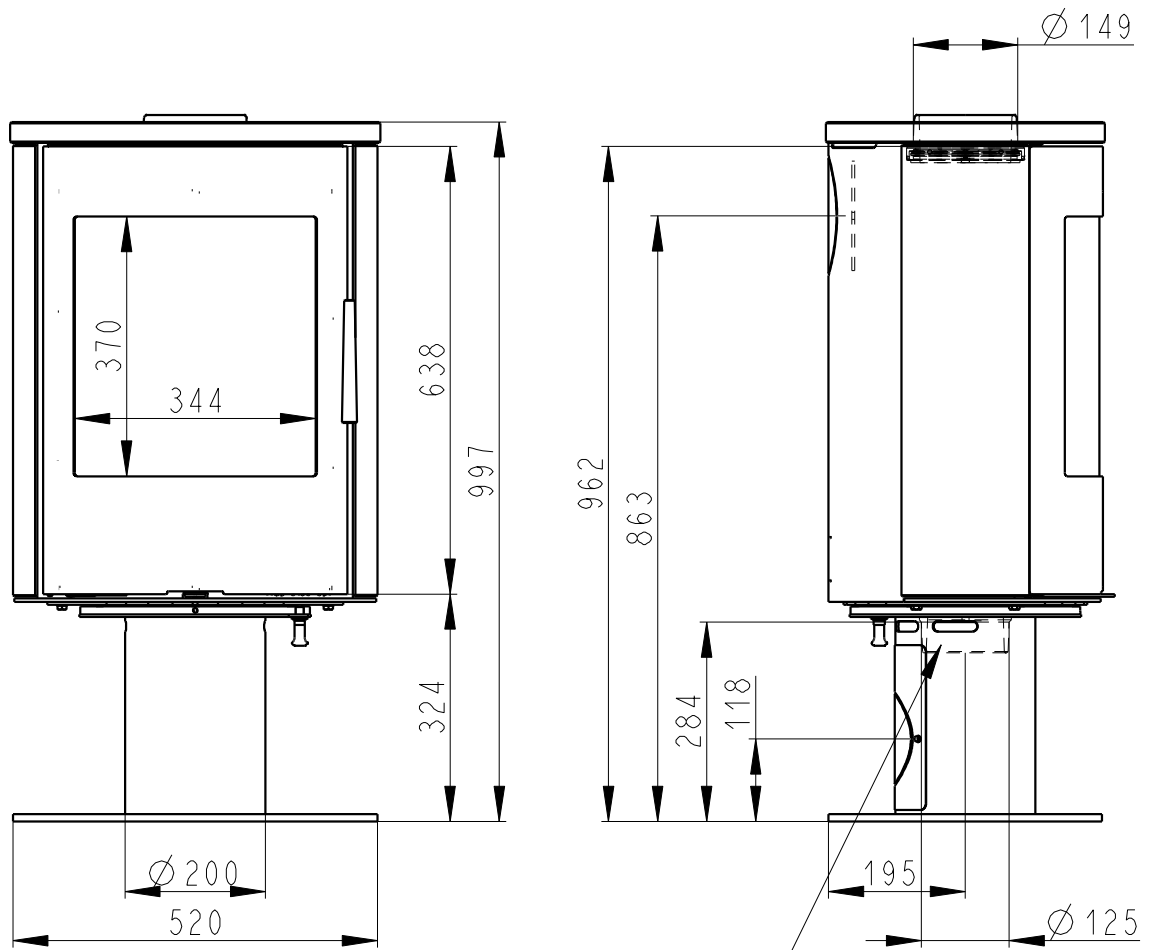

# EVORA - PISKOVEC - 146B

128 kg

CENTRALNI PRIVOD VZDUCHU  
Zentralluftzufuhr  
Central air inlet  
Ø 125mm

SEKUNDARNI VZDUCH  
Sekundärluft  
Secondary air  
A/UND/AND  
PRIMARNI VZDUCH  
Primärluft  
Primary air