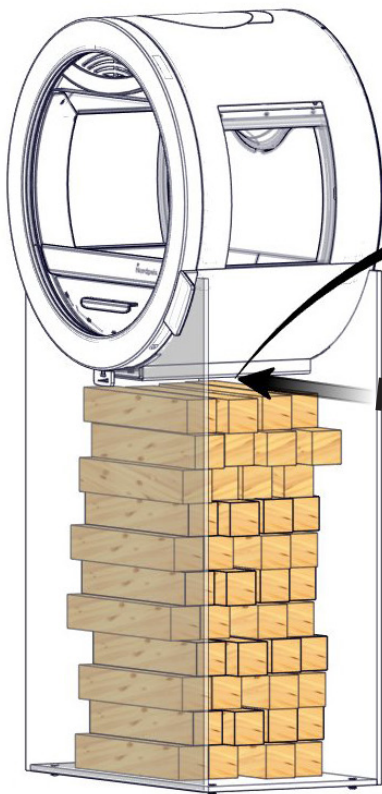

Me Steel

Art.no: SA-ME000-S14

Last updated: 21.11.2018

Test Report No: RRF 40 17 4683, NS 17 4683

FIG 1

Me Steel = mm / air / chimney

Manual for ME

**Se egen monteringsanvisning
See separate instruction
Se egen monteringsanvisning
Katso erilliset ohjeet
Beachten Sie die separate Montageanleitung
Voir le manuel d'installation séparé**

FIG 2

3 mm

FIG 2a

FIG 2b

FIG 3

1.

2.

3.