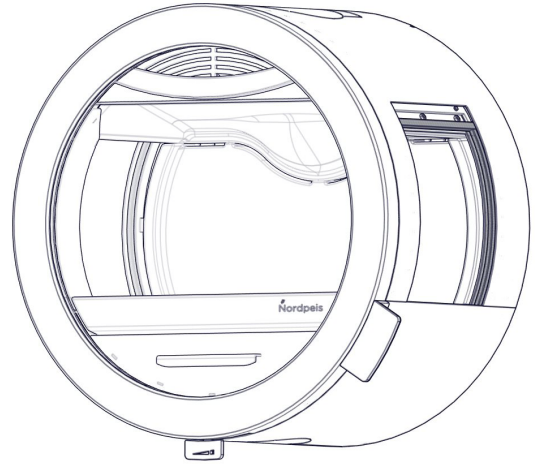

Me Steel

Art.no: SA-ME000-S14

Last updated: 21.11.2018

Test Report No: RRF 40 17 4683, NS 17 4683

FIG 1

Me Steel = mm / air / chimney

Manual for ME

**Se egen monteringsanvisning
See separate instruction
Se egen monteringsanvisning
Katso erilliset ohjeet
Beachten Sie die separate Montageanleitung
Voir le manuel d'installation séparé**

FIG 2

3 mm

FIG 2a

FIG 2b

FIG 3

1.

2.

3.