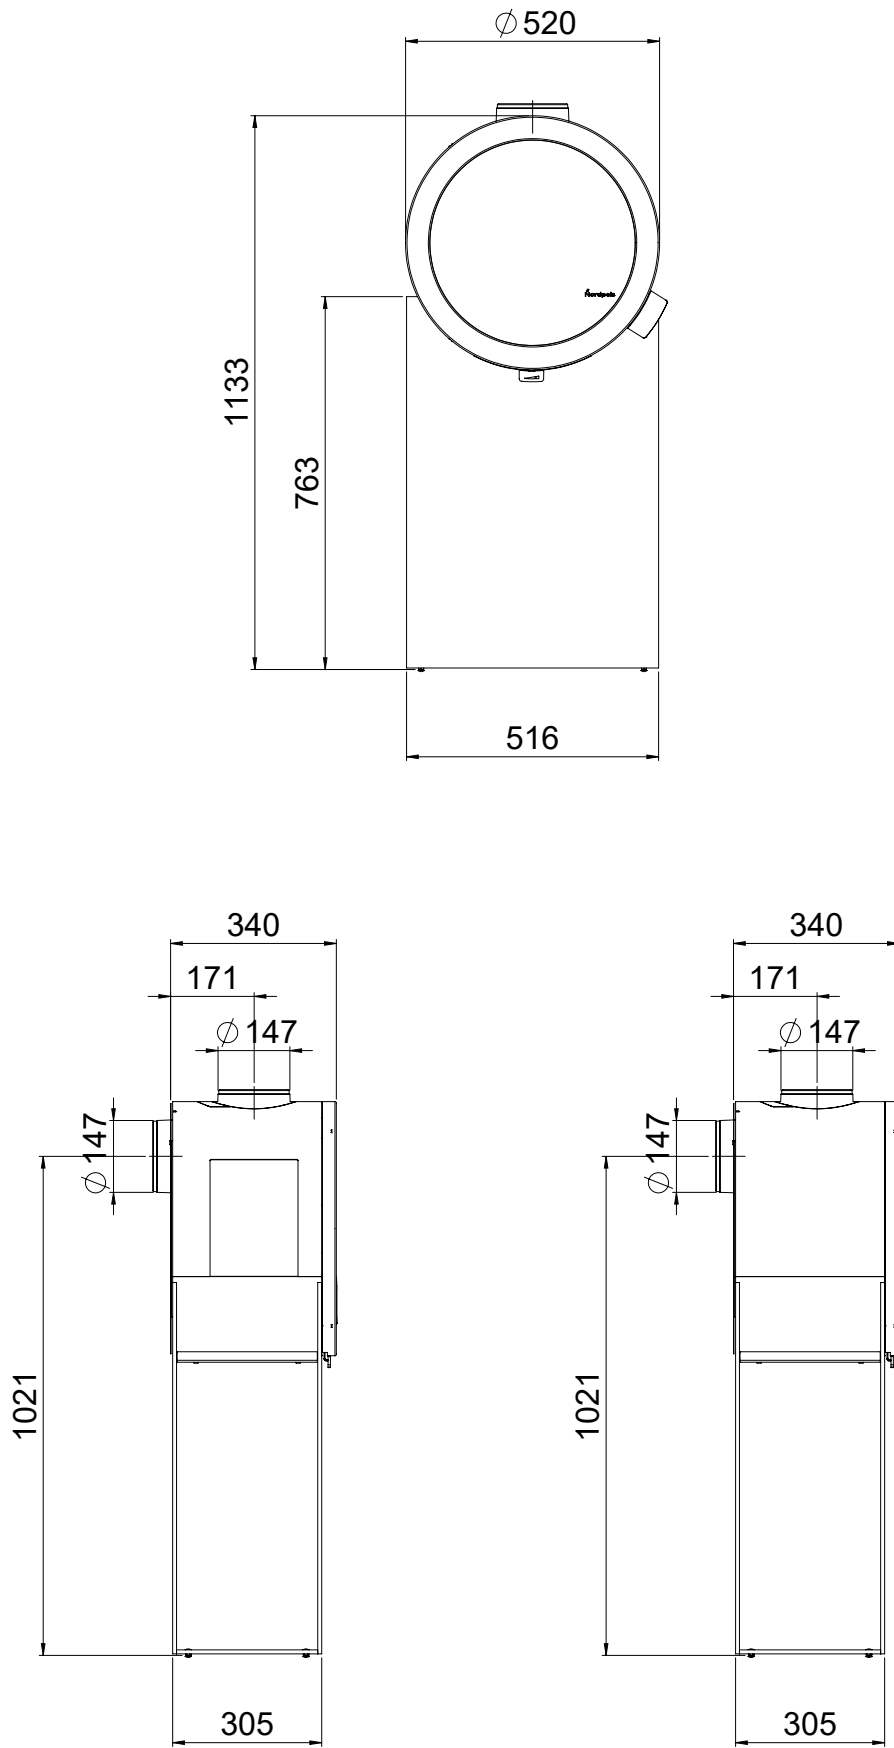

Me Steel

Art.no: SA-ME000-S14

Last updated: 21.11.2018

Test Report No: RRF 40 17 4683, NS 17 4683

FIG 1

Me Steel = mm / air / chimney

Manual for ME

**Se egen monteringsanvisning
See separate instruction
Se egen monteringsanvisning
Katso erilliset ohjeet
Beachten Sie die separate Montageanleitung
Voir le manuel d'installation séparé**

FIG 2

3 mm

FIG 2a

FIG 2b

FIG 3

1.

2.

3.