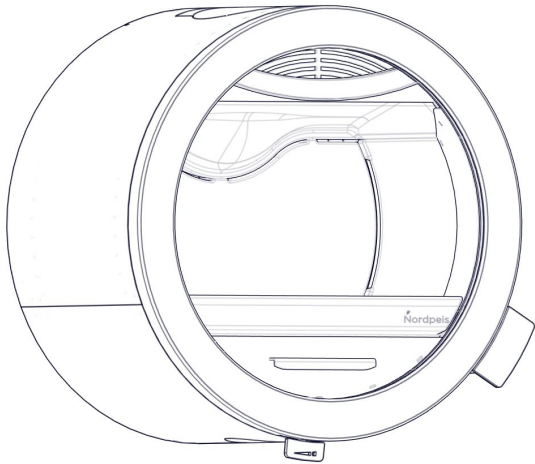

Me Steel

Art.no: SA-ME000-S14

Last updated: 21.11.2018

Test Report No: RRF 40 17 4683, NS 17 4683

FIG 1

Me Steel = mm / air / chimney

Manual for ME

**Se egen monteringsanvisning
See separate instruction
Se egen monteringsanvisning
Katso erilliset ohjeet
Beachten Sie die separate Montageanleitung
Voir le manuel d'installation séparé**

FIG 2

3 mm

FIG 2a

FIG 2b

FIG 3

1.

2.

3.