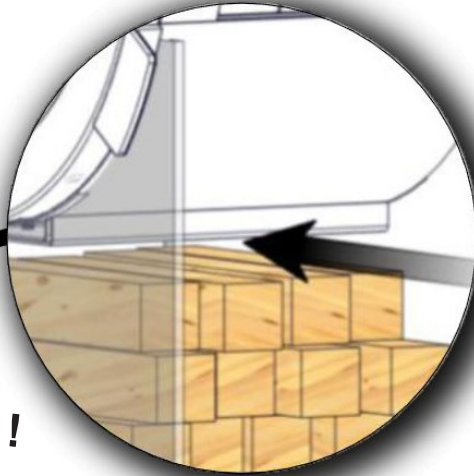

Me Steel

Art.no: SA-ME000-S14

Last updated: 21.11.2018

Test Report No: RRF 40 17 4683, NS 17 4683

FIG 1

Me Steel = mm / air / chimney

Manual for ME

**Se egen monteringsanvisning
See separate instruction
Se egen monteringsanvisning
Katso erilliset ohjeet
Beachten Sie die separate Montageanleitung
Voir le manuel d'installation séparé**