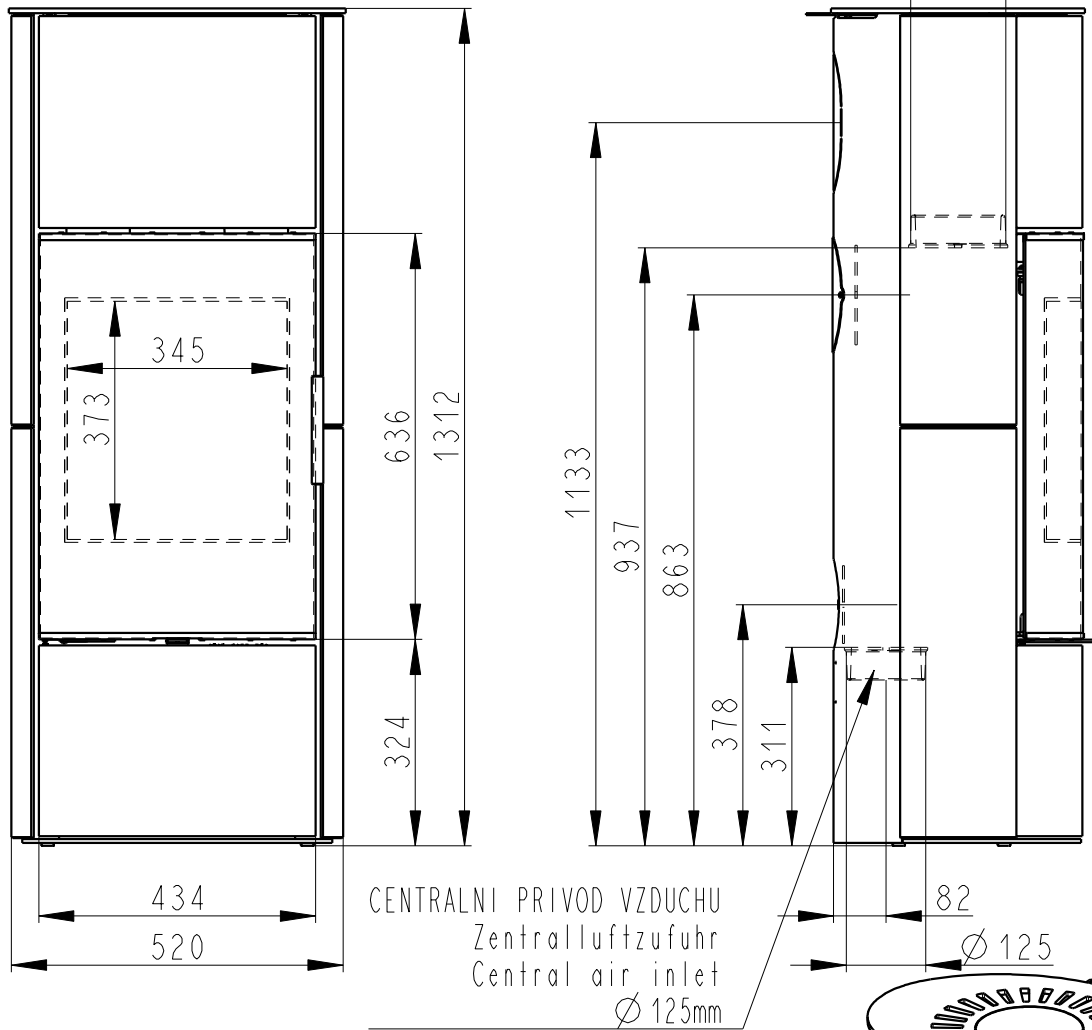

LAREDO AKKUM - SERPENTIN - 181C

157 kg

CENTRALNI PRIVOD VZDUCHU
Zentralluftzufuhr
Central air inlet
Ø 125mm

KLAPKA KONVEKCIHO VZDUCHU
KonvektionsLuftSchieber

SEKUNDARNI VZDUCH
Sekundärluft
Secondary air
A/UND/AND
PRIMARNI VZDUCH
Primärluft
Primary air