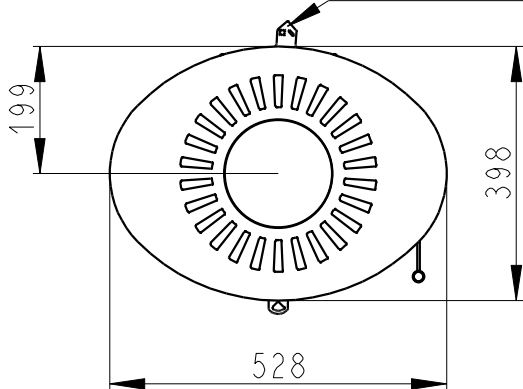

LAREDO AKKUM - SERPENTIN - 181C

157 kg

CENTRALNI PRIVOD VZDUCHU
Zentralluftzufuhr
Central air inlet
Ø 125mm

KLAPKA KONVEKCIHO VZDUCHU
KonvektionsLuftSchieber

SEKUNDARNI VZDUCH
Sekundärluft
Secondary air
A/UND/AND
PRIMARNI VZDUCH
Primärluft
Primary air