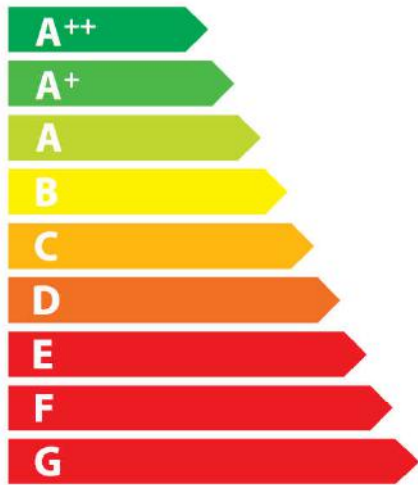

ENERG
енергия · ενεργεια

RVE 40

7,4
kW

ENERGIA · ЕНЕРГИЯ · ΕΝΕΡΓΕΙΑ · ENERGIJA · ENERGY · ENERGIE · ENERGI

2015/1186