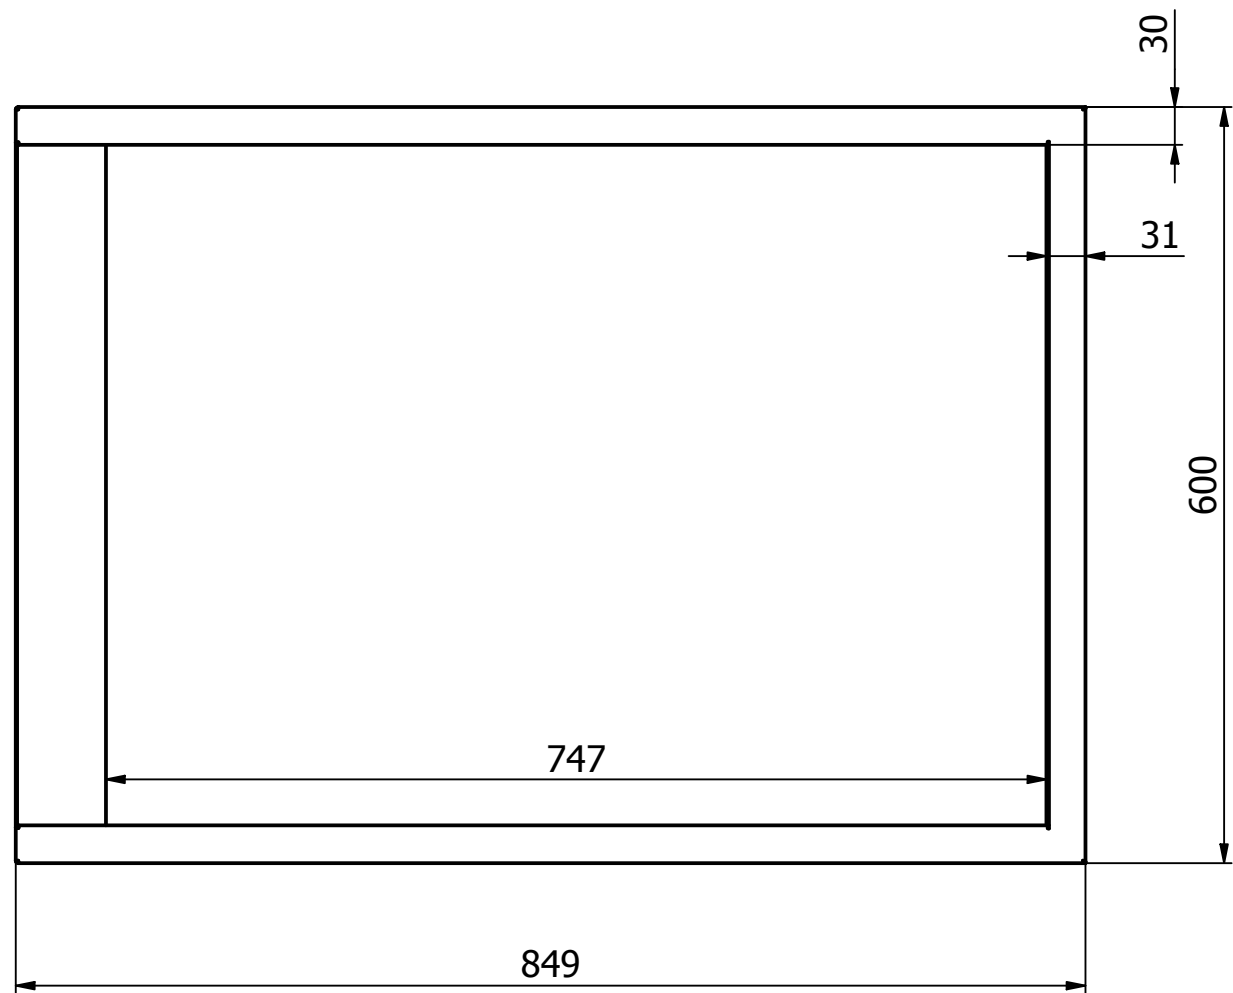

E (1:4)

Maskownica 30 głęboka