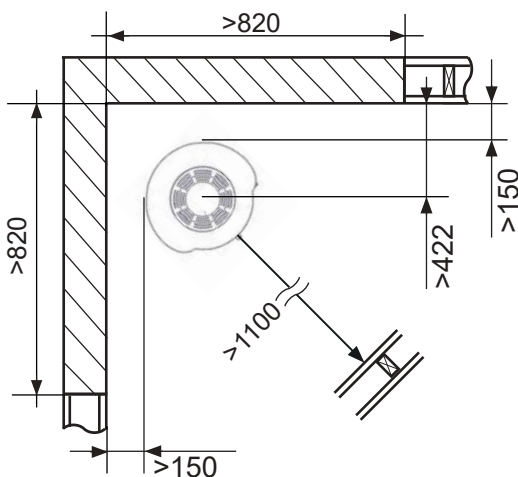

Safety distances

ORIGO COLORADO / ORIGO DV COLORADO

Nordpeis

- = Brannmur / Brandmur / Firewall / Hitzenschutzwand / Mur pare-feu / Parete non combustibile / Palomuri
- = Brennbar materiale / Brännbart material / Combustible material / Brennbares Material / Matériaux combustibles/ Parete combustibile / Tulenarka materiaali

NO * = Kun med isolert pipe

SE * = Endast med isolerad skorsten

FI * = Vain eristettyä savupiippua käytettäessä

EN * = Only applicable with insulated chimney

DE * = Nur mit isoliertem Abgasrohr anwendbar

FR * = Uniquement pour les installations en conduits isolés