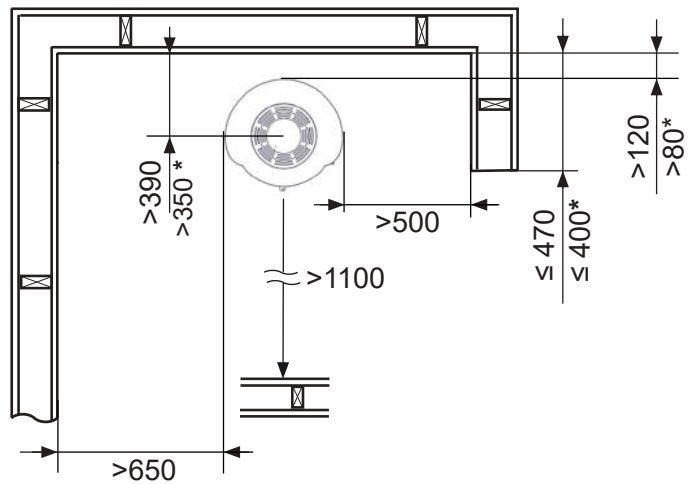

Safety distances

ORIGO COLORADO / ORIGO DV COLORADO

 Nordpeis

-  = Brannmur / Brandmur / Firewall / Hitzenschutzwand / Mur pare-feu / Parete non combustibile / Palomuri
-  = Brennbar materiale / Brännbart material / Combustible material / Brennbares Material / Matériaux combustibles/ Parete combustibile / Tulenarka materiaali