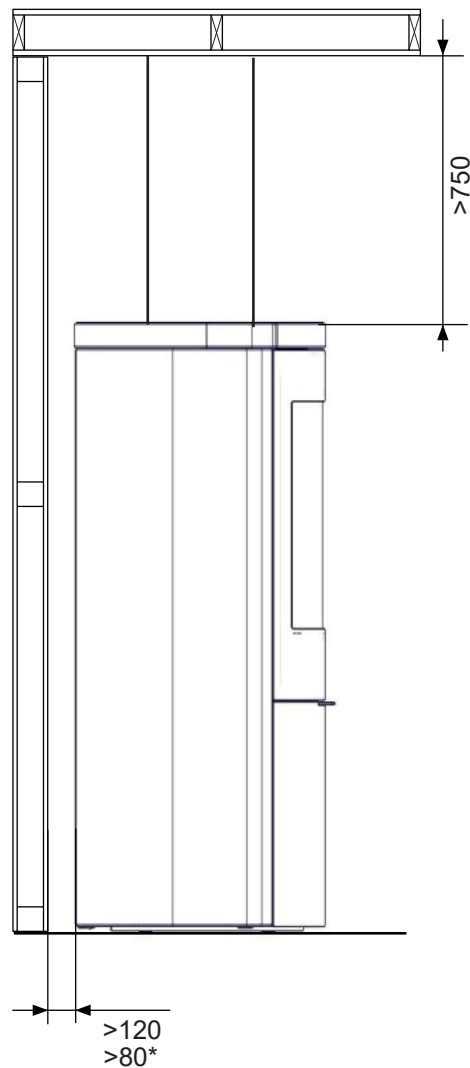

Safety distances

ORIGO COLORADO / ORIGO DV COLORADO

Nordpeis

= Brennbar materiale / Brännbart material / Combustible material / Brennbares Material /
Matériaux combustibles/ Parete combustibile / Tulenarka materiaali

NO * = Kun med isolert pipe

SE * = Endast med isolerad skorsten

FI * = Vain eristettyä savupiippua käytettäessä

EN * = Only applicable with insulated chimney

DE * = Nur mit isoliertem Abgasrohr anwendbar

FR * = Uniquement pour les installations en conduits isolés