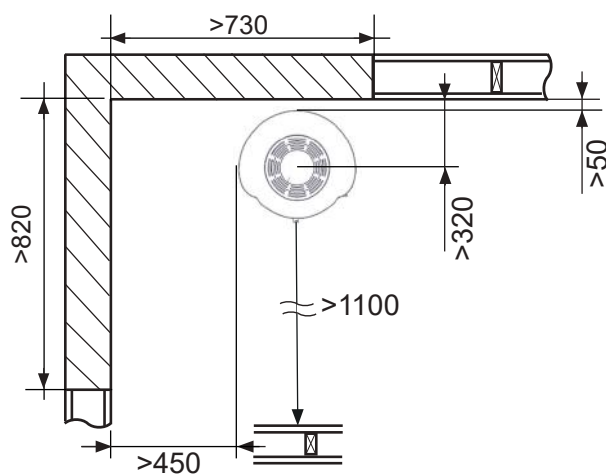

Safety distances

ORIGO COLORADO / ORIGO DV COLORADO

Nordpeis

- = Brannmur / Brandmur / Firewall / Hitzenschutzwand / Mur pare-feu / Parete non combustibile / Palomuri
- = Brennbar materiale / Brännbart material / Combustible material / Brennbares Material / Matériaux combustibles/ Parete combustibile / Tulenarka materiaali

NO * = Kun med isolert pipe

SE * = Endast med isolerad skorsten

FI * = Vain eristettyä savupiippua käytettäessä

EN * = Only applicable with insulated chimney

DE * = Nur mit isoliertem Abgasrohr anwendbar

FR * = Uniquement pour les installations en conduits isolés