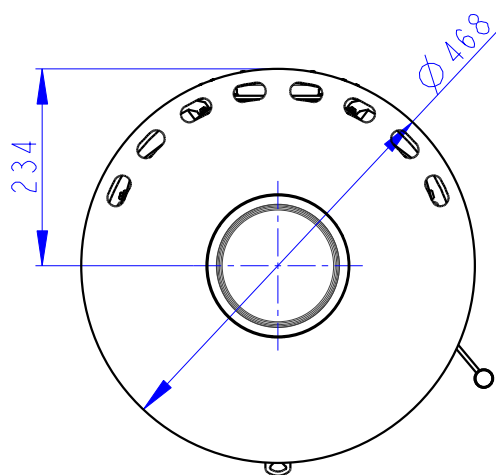

Rozmery v mm
Maße in mm
Dimensions in mm

LUANCO N03 PLECH-064K

149 kg

CENTRALNI PRIVOD VZDUCHU
Zentralluftzufuhr
Central air inlet

SEKUNDARNI VZDUCH
Sekundärluft
Secondary air
A/UND/AND
PRIMARNI VZDUCH
Primärluft
Primary air