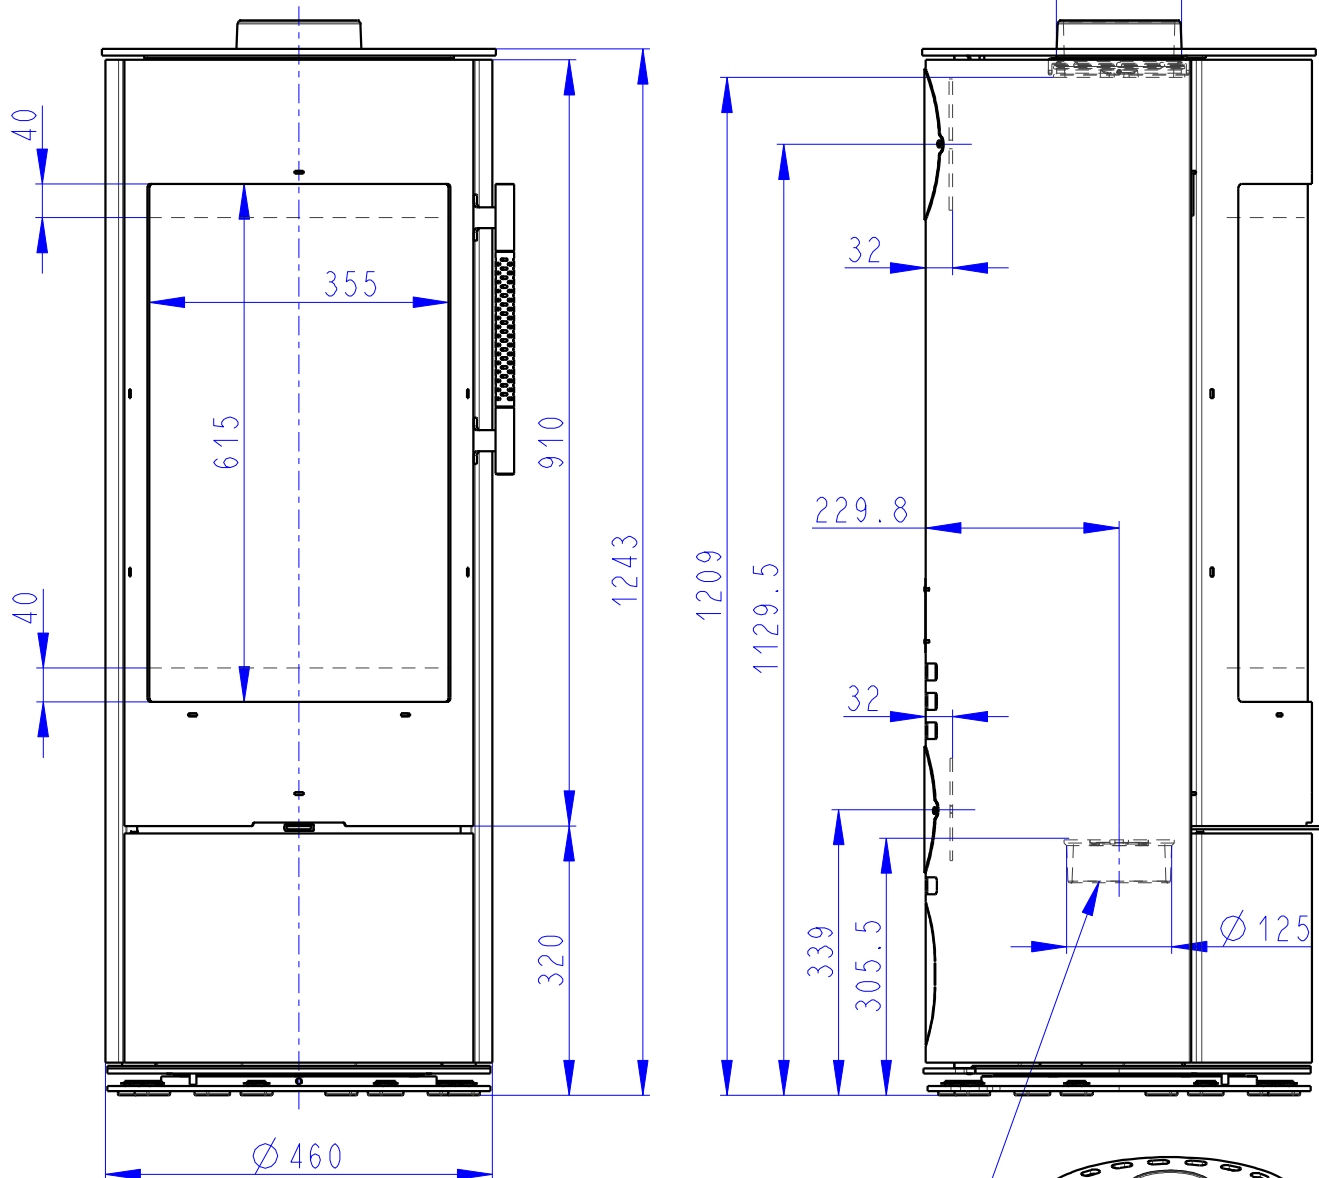

Rozmery v mm
Maße in mm
Dimensions in mm

LUANCO N03 PLECH-064K

149 kg

CENTRALNI PRIVOD VZDUCHU
Zentralluftzufuhr
Central air inlet

SEKUNDARNI VZDUCH
Sekundärluft
Secondary air
A/UND/AND
PRIMARNI VZDUCH
Primärluft
Primary air