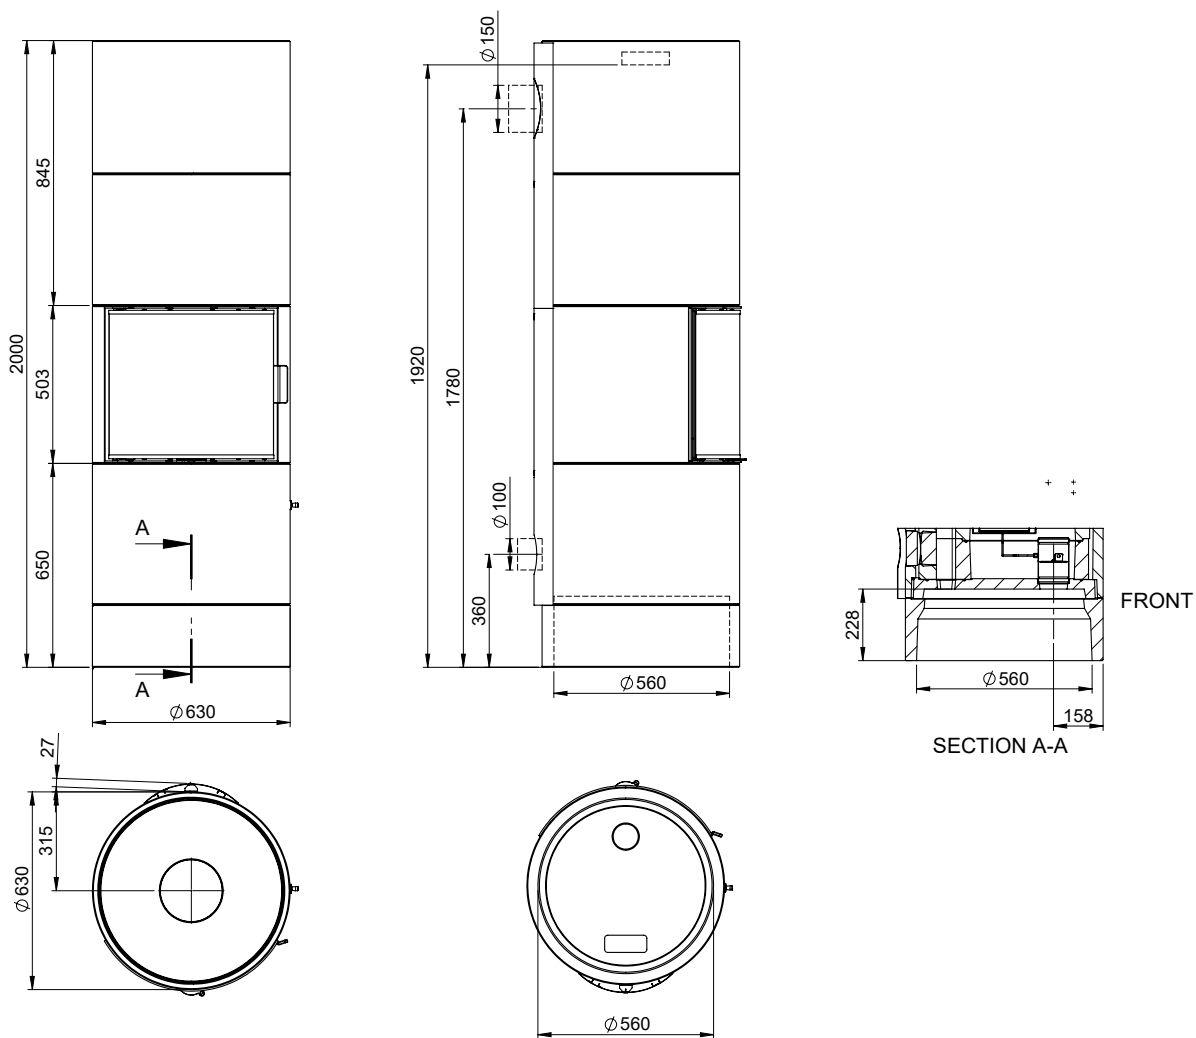

Measurements

SALZBURG R / SALZBURG R +1/ SALZBURG R EXTENSION BASE

 Nordpeis

FIG 1

SALZBURG R = MM / AIR / CHIMNEY

Measurements

SALZBURG R / SALZBURG R +1/ SALZBURG R EXTENSION BASE

 Nordpeis

FIG 2

SALZBURG R EXTENSION BASE = MM / AIR / CHIMNEY

Measurements

SALZBURG R / SALZBURG R +1/ SALZBURG R EXTENSION BASE

Nordpeis

FIG 3

SALZBURG R+1 = MM / AIR / CHIMNEY