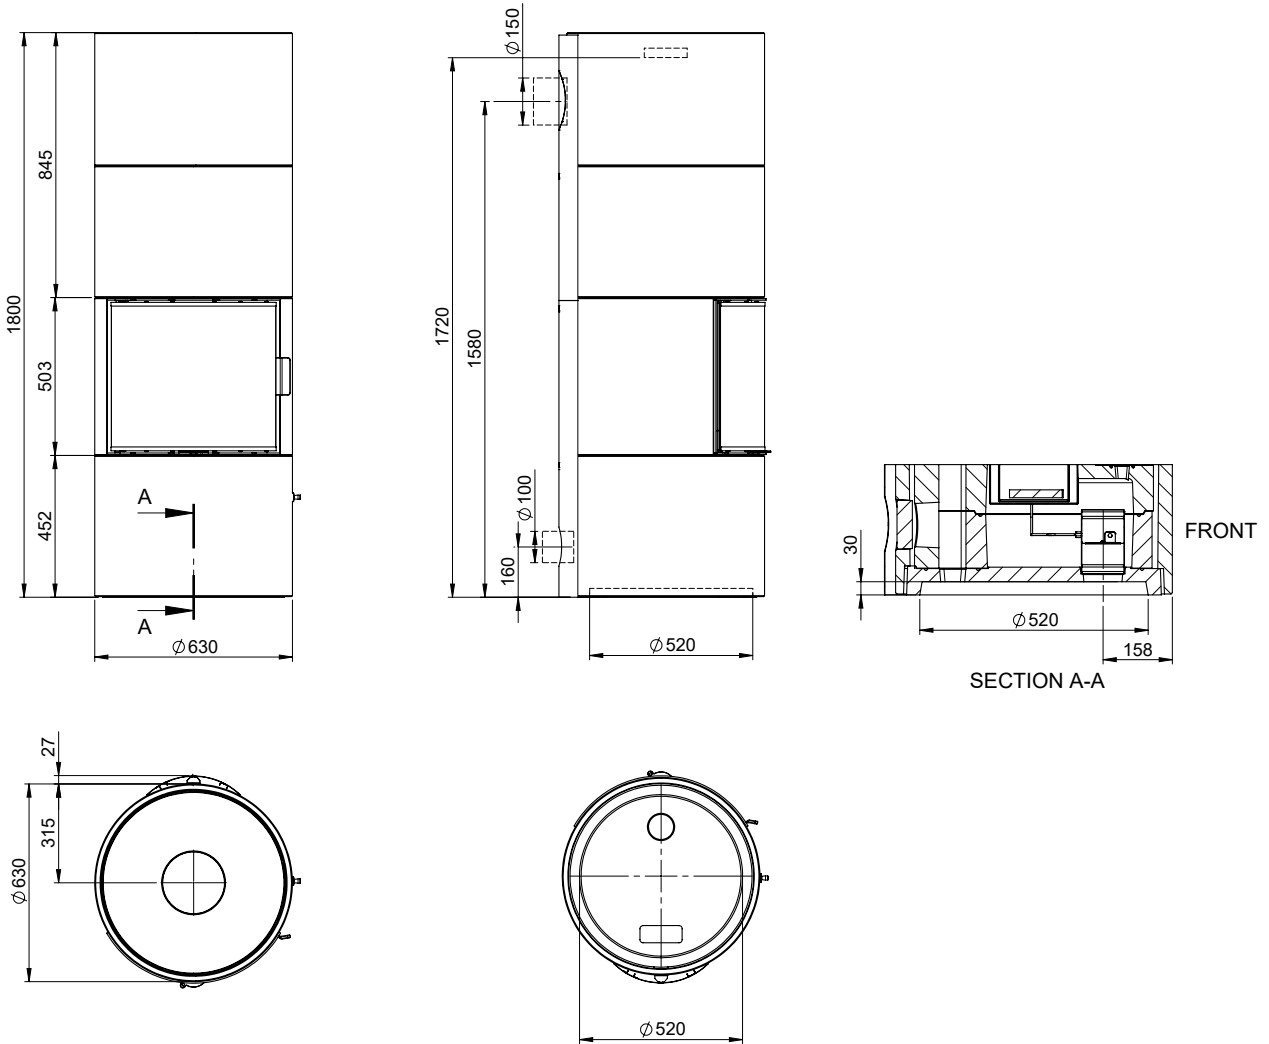

Measurements

SALZBURG R / SALZBURG R +1/ SALZBURG R EXTENSION BASE

 Nordpeis

FIG 1

SALZBURG R = MM / AIR / CHIMNEY

Measurements

SALZBURG R / SALZBURG R +1/ SALZBURG R EXTENSION BASE

 Nordpeis

FIG 2

SALZBURG R EXTENSION BASE = MM / AIR / CHIMNEY

Measurements

SALZBURG R / SALZBURG R +1/ SALZBURG R EXTENSION BASE

Nordpeis

FIG 3

SALZBURG R+1 = MM / AIR / CHIMNEY