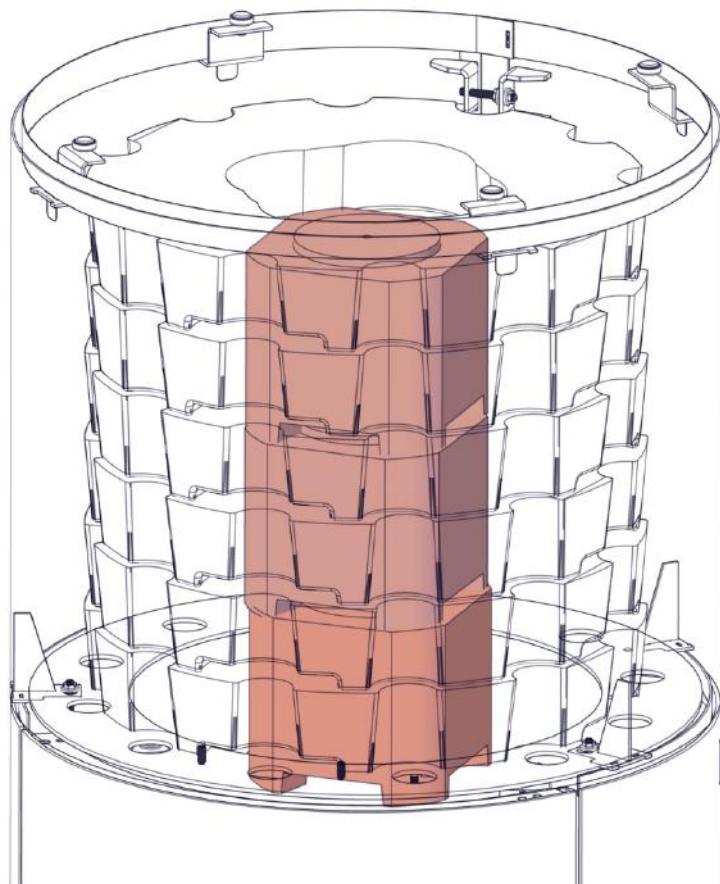

FIG 25

FIG 25a

FIG 25b

FIG 26

Origo High steel top		
NO	Nettovikt	12 kg
GB	Net weight	
SE	Nettovikt	
FI	Nettopaino	
DE	Nettogewicht	
FR	Poids net	

Origo High top powerstone set		
NO	Nettovikt	75 kg
GB	Net weight	
SE	Nettovikt	
FI	Nettopaino	
DE	Nettogewicht	
FR	Poids net	