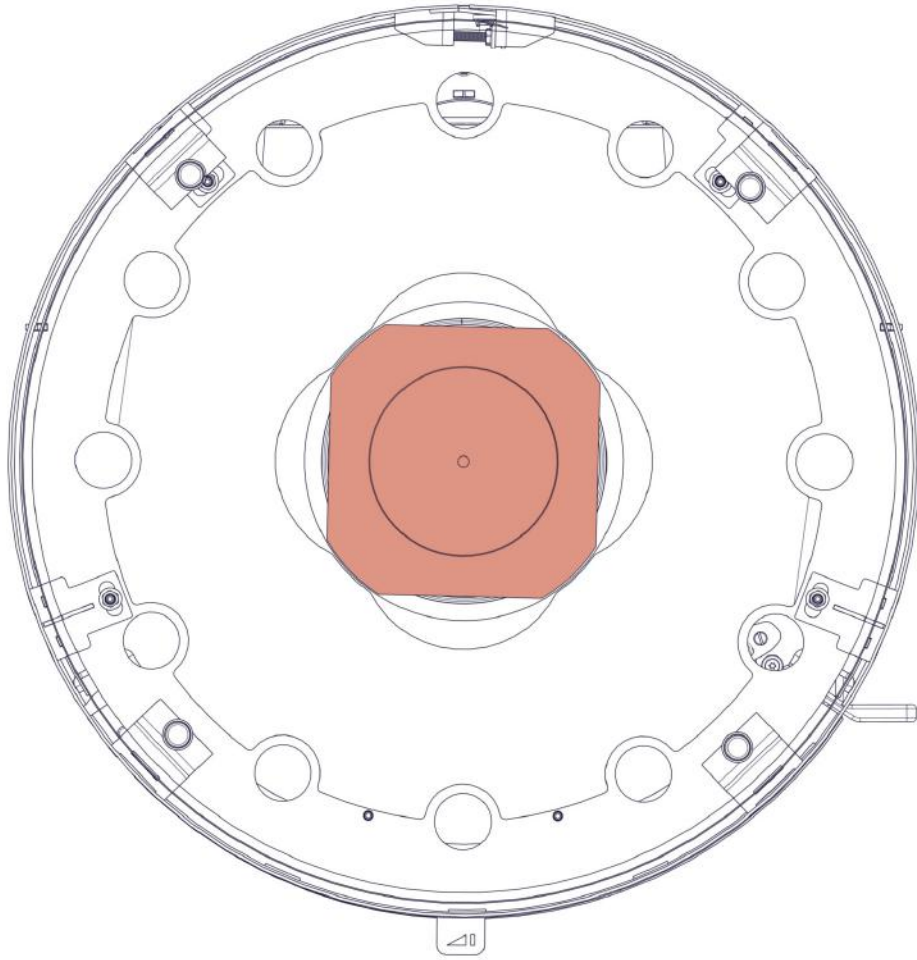

FIG 25

FIG 25a

FIG 25b

FIG 26

Origo High steel top		
NO	Nettovikt	12 kg
GB	Net weight	
SE	Nettovikt	
FI	Nettopaino	
DE	Nettogewicht	
FR	Poids net	

Origo High top powerstone set		
NO	Nettovikt	75 kg
GB	Net weight	
SE	Nettovikt	
FI	Nettopaino	
DE	Nettogewicht	
FR	Poids net	