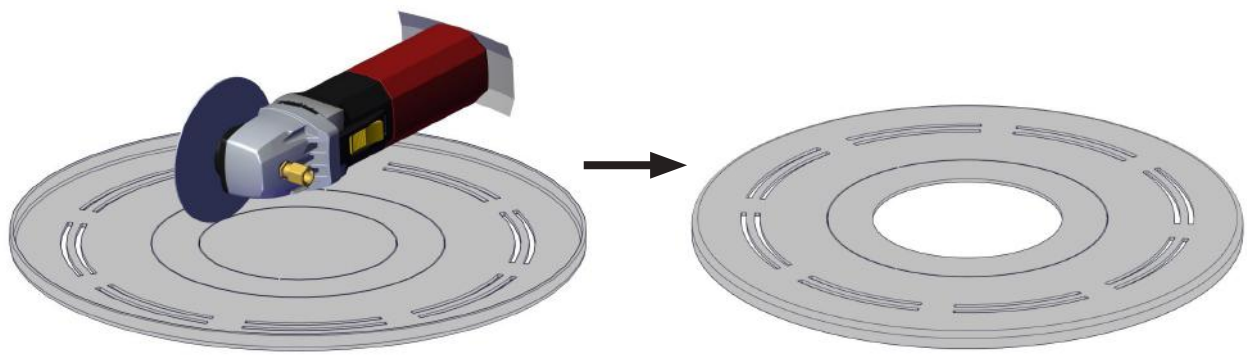

FIG 25

FIG 25a

FIG 25b

FIG 26

Origo High steel top		
NO	Nettovikt	12 kg
GB	Net weight	
SE	Nettovikt	
FI	Nettopaino	
DE	Nettogewicht	
FR	Poids net	

Origo High top powerstone set		
NO	Nettovikt	75 kg
GB	Net weight	
SE	Nettovikt	
FI	Nettopaino	
DE	Nettogewicht	
FR	Poids net	