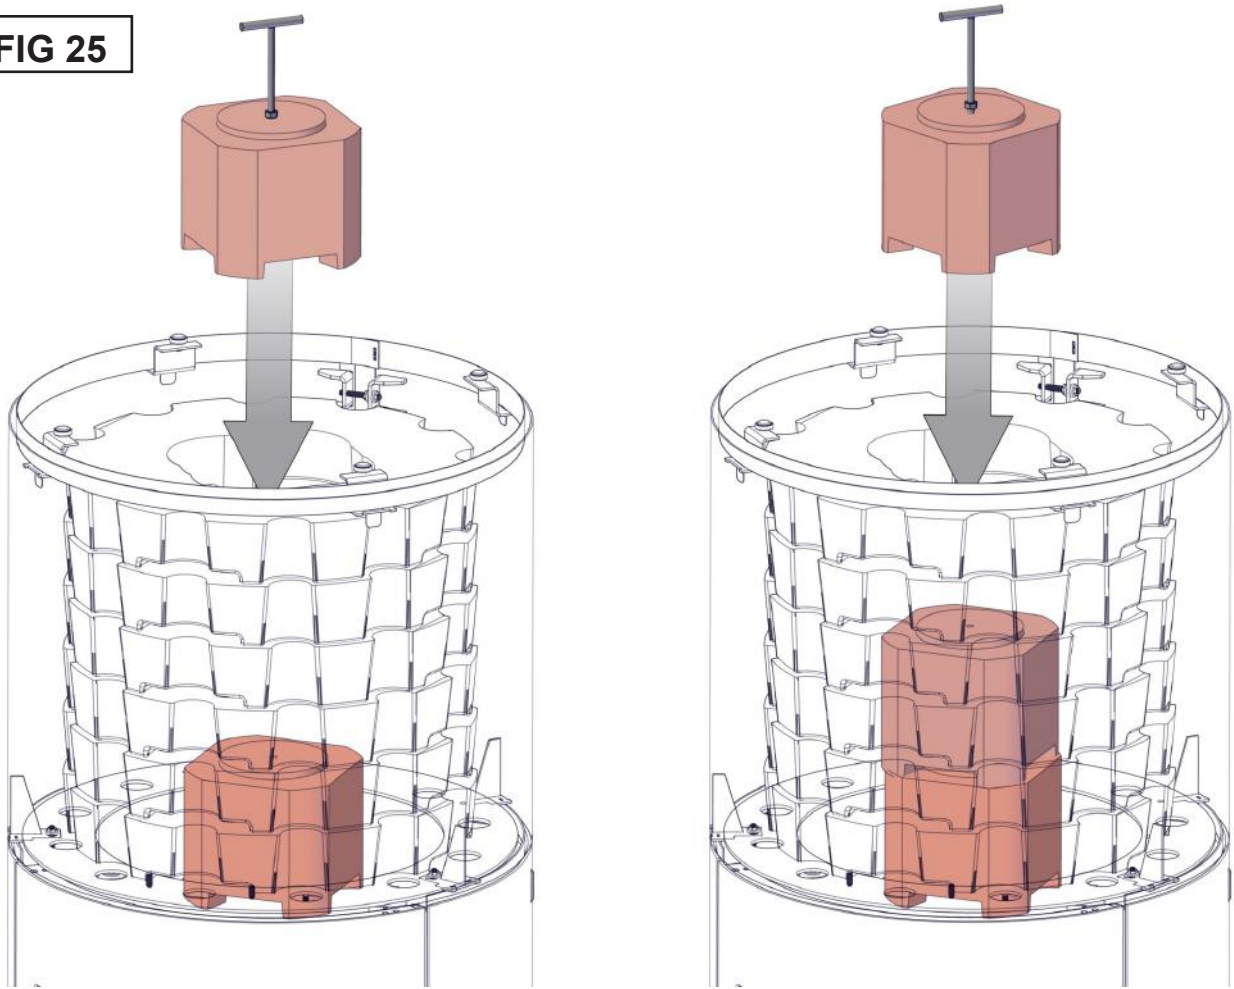

FIG 25

FIG 25a

FIG 25b

FIG 26

Origo High steel top		
NO	Nettovikt	12 kg
GB	Net weight	
SE	Nettovikt	
FI	Nettopaino	
DE	Nettogewicht	
FR	Poids net	

Origo High top powerstone set		
NO	Nettovikt	75 kg
GB	Net weight	
SE	Nettovikt	
FI	Nettopaino	
DE	Nettogewicht	
FR	Poids net	