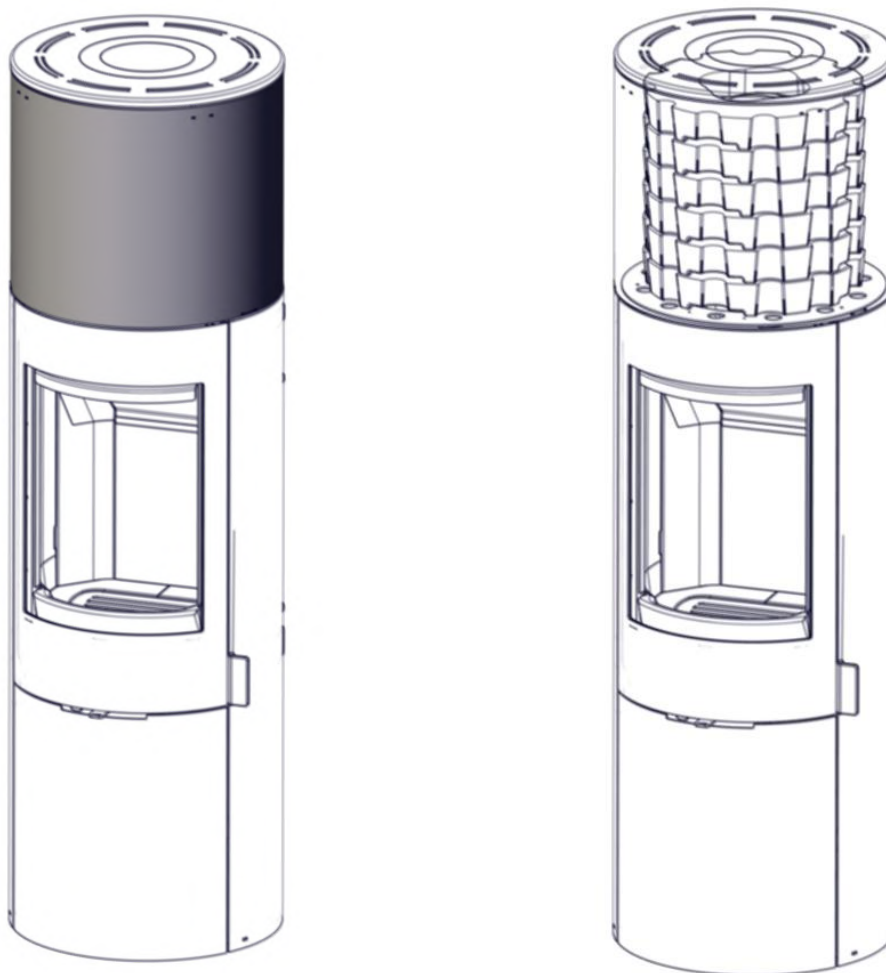

- Ⓝ NO Monteringsanvisning
- Ⓝ GB Installation manual
- Ⓝ SE Installationsanvisning
- Ⓝ FI Asennusohje
- Ⓝ DE Montageanleitung
- Ⓝ FR Manuel d'installation

Origo High Steel Top Origo High Top Powerstone set

FIG 1

Origo with side glass High Steel Top =mm

FIG 1a

Origo without side glass High Steel Top =mm

FIG 1b

Origo DV with side glass High Steel Top =mm

FIG 1c

Origo DV without side glass High Steel Top =mm