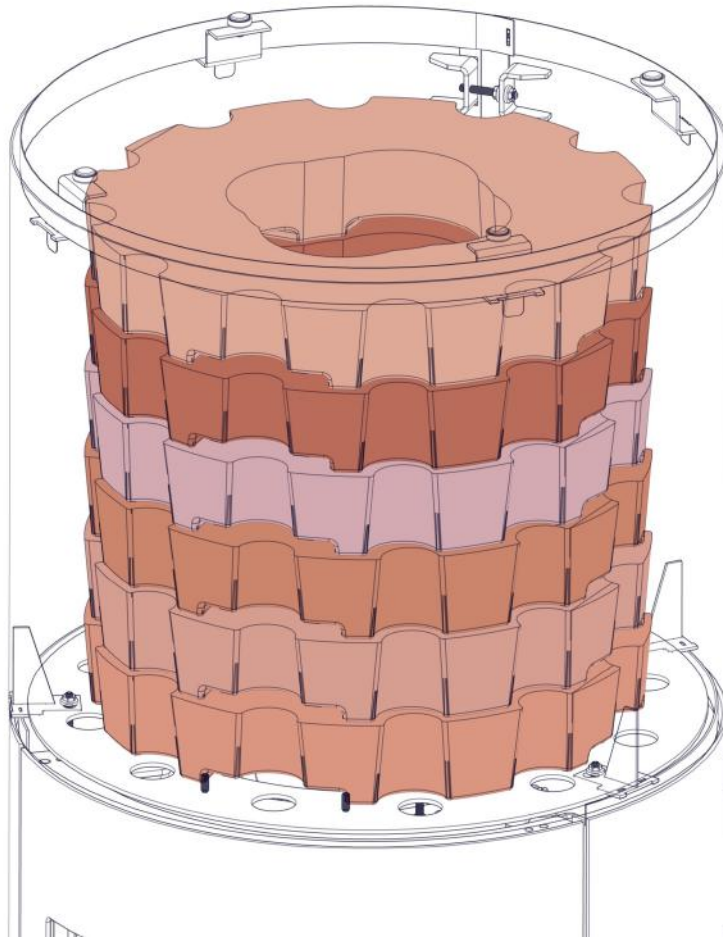

FIG 22a

FIG 22b

FIG 22c

FIG 22d

FIG 22e

Origo High Top Powerstone set

Top chimney connection

Rear chimney connection

Origo user manual

FIG 23

FIG 23a

FIG 23b

FIG 24

Rear chimney connection

FIG 24a

FIG 24b

FIG 25

FIG 25a

FIG 25b

FIG 26

Origo High steel top		
NO	Nettovikt	12 kg
GB	Net weight	
SE	Nettovikt	
FI	Nettopaino	
DE	Nettogewicht	
FR	Poids net	

Origo High top powerstone set		
NO	Nettovikt	75 kg
GB	Net weight	
SE	Nettovikt	
FI	Nettopaino	
DE	Nettogewicht	
FR	Poids net	