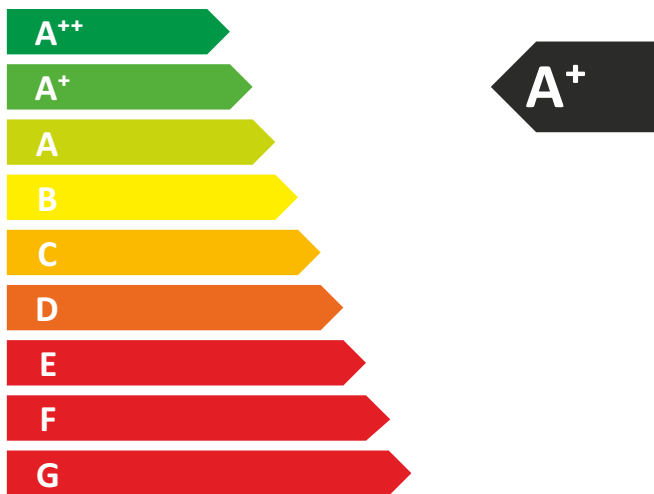

ENERG

енергия · ενεργεια

Y

IJA

IE

IA

DEFRO DEFRO HOME HYDROFIRE 9

1,8
kW

7,5
kW

ENERGIA • ЕНЕРГИЯ • ΕΝΕΡΓΕΙΑ • ENERGIJA • ENERGY • ENERGIE • ENERGI

2015/1186