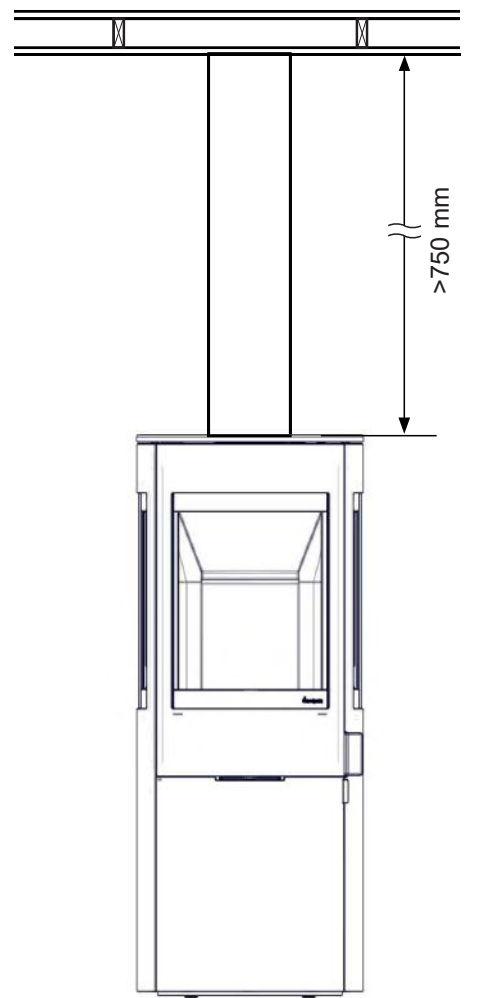

Safety distances

ORIGO WITHOUT SIDE GLASS

 Nordpeis

-  = Brannmur/ Brandmur/ Firewall/ Hitzenschutzwand / Mur pare-feu / Parete non combustibile / Palomuuri
-  = Brennbar materiale / Brännbart material / Combustible material / Brennbare Material /
Matériaux combustibles/ Parete combustibile / Tulenarka materiaali

Safety distances

ORIGO HIGH TOP WITHOUT SIDE GLASS

 Nordpeis

-  = Brannmur/ Brandmur/ Firewall/ Hitzenschutzwand / Mur pare-feu / Parete non combustibile / Palomuri
 = Brennbar materiale / Brännbart material / Combustible material / Brennbare Material /
Matériaux combustibles/ Parete combustibile / Tulenarka materiaali