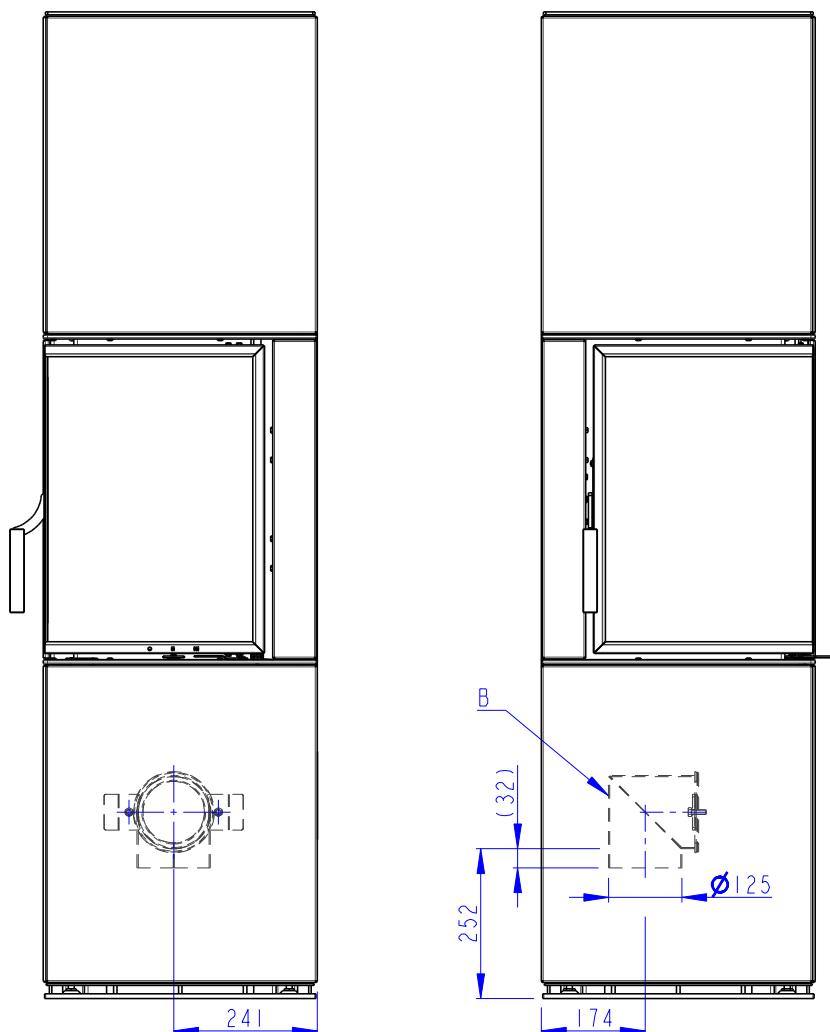

- (A) Litinový odvod kouře / Cast iron spigot / Der gusseiserne Rauchabgang
 (B) Centralní privod vzduchu / Central air inlet / Zentralluftzufuhr
 (C) Primární a sekundární vzduch / Primary and secondary air / Primärluft und Sekundärluft