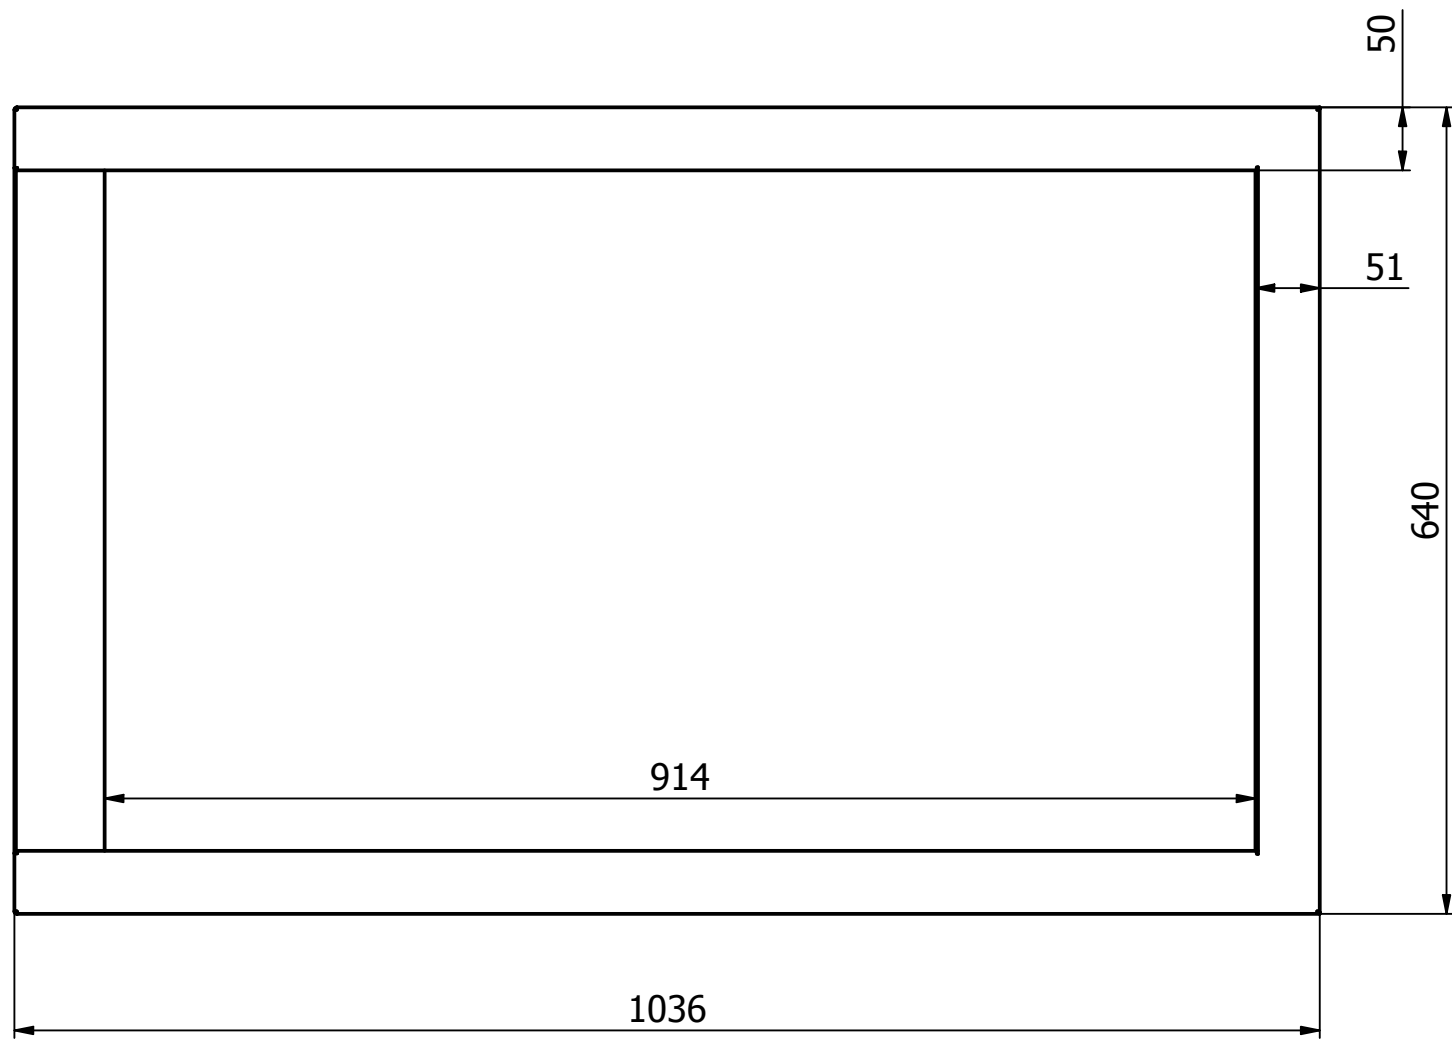

A (1:4)

B (1:4)

C (1:4)

D (1:4)

Zakończenie ramki drzwiczek.

E (1:4)

Możliwość regulacji.

Maskownica 50 głęboka