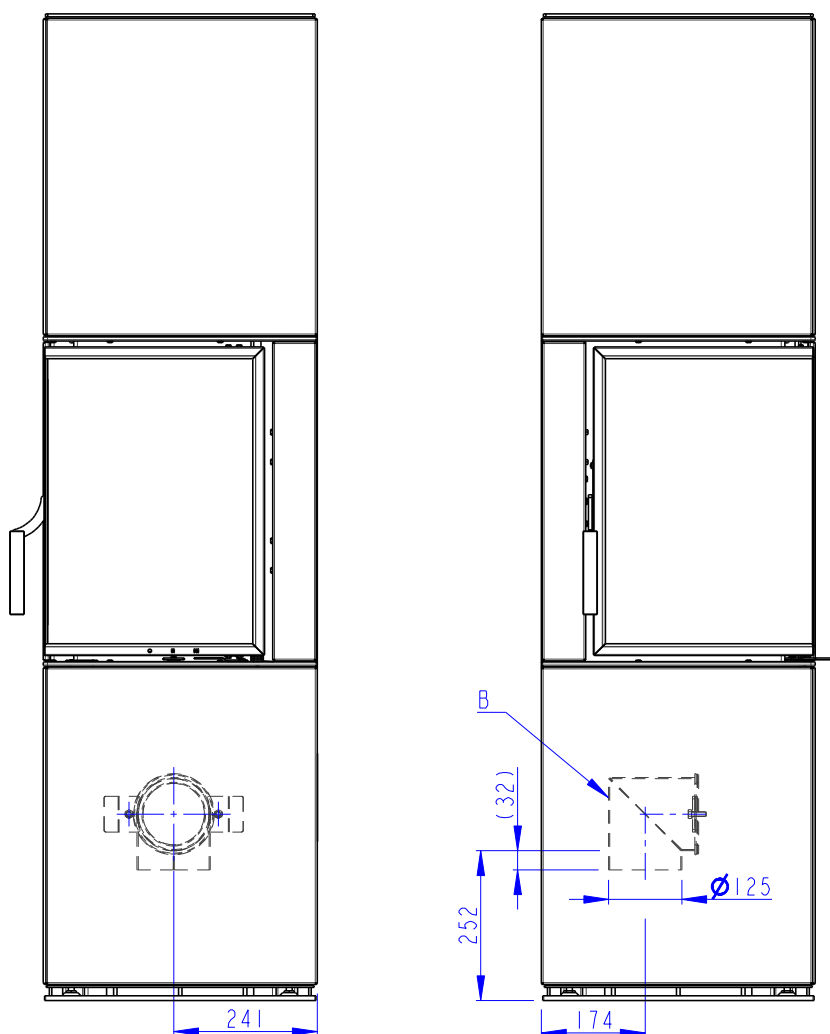

- (A) Litinový odvod kouře / Cast iron spigot / Der gusseiserne Rauchabgang  
 (B) Centralní privod vzduchu / Central air inlet / Zentralluftzufuhr  
 (C) Primární a sekundární vzduch / Primary and secondary air / Primärluft und Sekundärluft