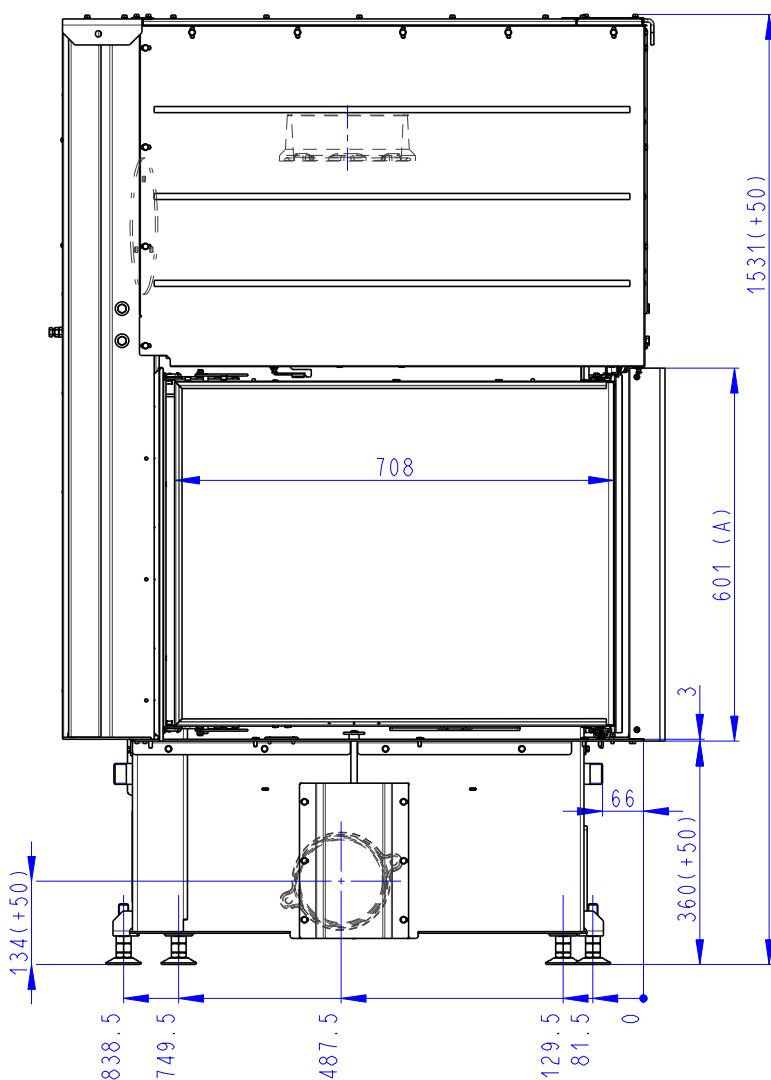

Rozměry v mm  
Maße in mm  
Dimensions in mm

IMPRESSION R 2g L 71.60.34.21

221kg

IMPRESSION R 2g L 71.60.34.21 + IR2LG TOP01

293kg

IMPRESSION R 2g L 71.60.34.21 + IR2LG TOP02

283kg

- (A) Zastavbovy rozmer / Baumaße / In-built dimension  
 (B) Litinový odvod kouře / Cast iron spigot / Der gusseiserne Rauchabgang  
 (C) Centralni privod vzduchu / Central air inlet / Zentralluftzufuhr  
 (D) Primarni a sekundarni vzduch / Primary and secondary air / Primärluft und Sekundärluft

Rozměry v mm  
Maße in mm  
Dimensions in mm

IMPRESSION L 2g L 71.60.34.21

IMPRESSION L 2g L 71.60.34.21 + IR2LG TOP01

IMPRESSION L 2g L 71.60.34.21 + IR2LG TOP02

221kg

293kg

283kg

- (A) Zastavbový rozmer / Baumaße / In-built dimension  
 (B) Litinový odvod kouře / Cast iron spigot / Der gusseiserne Rauchabgang  
 (C) Centrální privod vzduchu / Central air inlet / Zentralluftzufuhr  
 (D) Primární a sekundární vzduch / Primary and secondary air / Primärluft und Sekundärluft