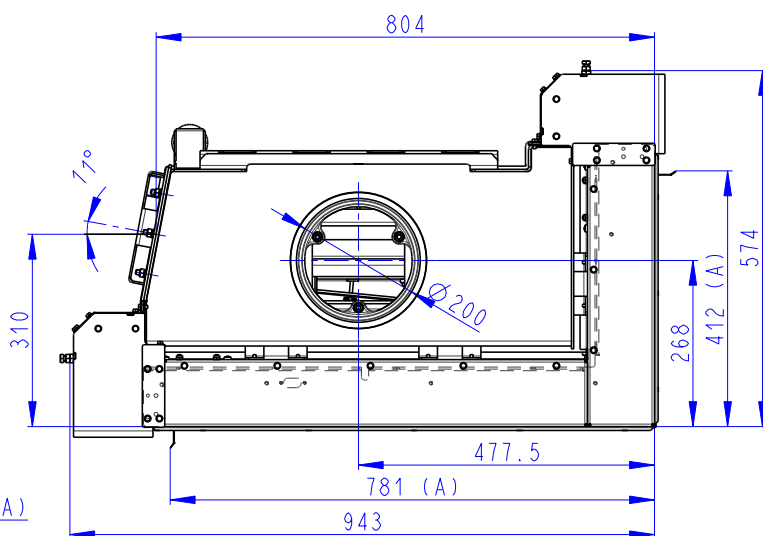

Rozměry v mm  
Maße in mm  
Dimensions in mm

IMPRESSION R 2g L 71.60.34.21

221kg

IMPRESSION R 2g L 71.60.34.21 + IR2LG TOP01

293kg

IMPRESSION R 2g L 71.60.34.21 + IR2LG TOP02

283kg

- (A) Zastavbovy rozmer / Baumaße / In-built dimension  
 (B) Litinový odvod kouře / Cast iron spigot / Der gusseiserne Rauchabgang  
 (C) Centralni privod vzduchu / Central air inlet / Zentralluftzufuhr  
 (D) Primarni a sekundarni vzduch / Primary and secondary air / Primärluft und Sekundärluft

Rozměry v mm  
Maße in mm  
Dimensions in mm

IMPRESSION L 2g L 71.60.34.21

IMPRESSION L 2g L 71.60.34.21 + IR2LG TOP01

IMPRESSION L 2g L 71.60.34.21 + IR2LG TOP02

221kg

293kg

283kg

- (A) Zastavbový rozmer / Baumaße / In-built dimension  
 (B) Litinový odvod kouře / Cast iron spigot / Der gusseiserne Rauchabgang  
 (C) Centrální privod vzduchu / Central air inlet / Zentralluftzufuhr  
 (D) Primární a sekundární vzduch / Primary and secondary air / Primärluft und Sekundärluft