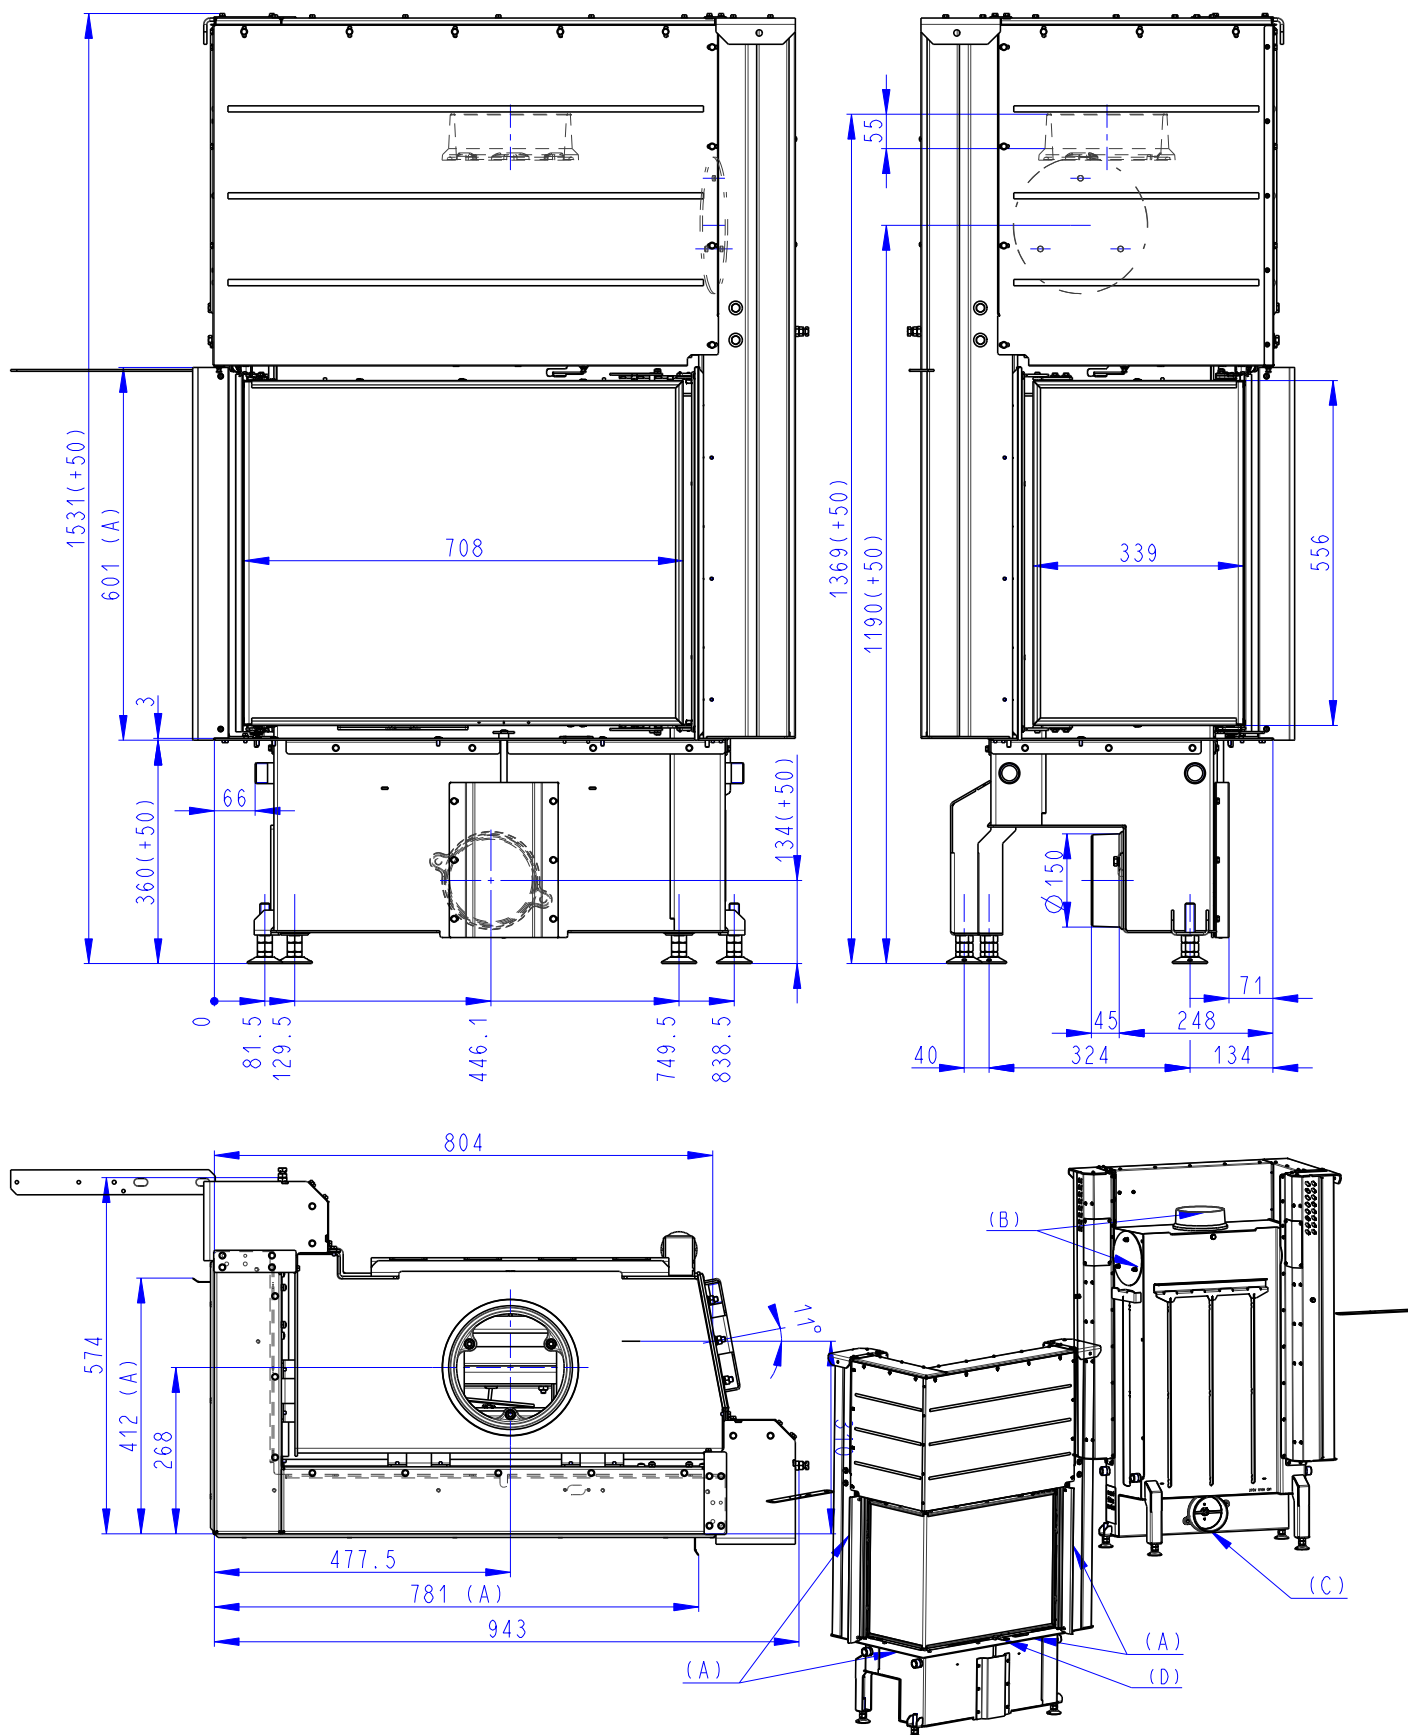

Rozměry v mm  
Maße in mm  
Dimensions in mm

IMPRESSION R 2g L 71.60.34.21

221kg

IMPRESSION R 2g L 71.60.34.21 + IR2LG TOP01

293kg

IMPRESSION R 2g L 71.60.34.21 + IR2LG TOP02

283kg

- (A) Zastavbovy rozmer / Baumaße / In-built dimension  
 (B) Litinový odvod kouře / Cast iron spigot / Der gusseiserne Rauchabgang  
 (C) Centralni privod vzduchu / Central air inlet / Zentralluftzufuhr  
 (D) Primarni a sekundarni vzduch / Primary and secondary air / Primärluft und Sekundärluft

Rozměry v mm  
Maße in mm  
Dimensions in mm

IMPRESSION L 2g L 71.60.34.21

IMPRESSION L 2g L 71.60.34.21 + IR2LG TOP01

IMPRESSION L 2g L 71.60.34.21 + IR2LG TOP02

221kg

293kg

283kg

- (A) Zastavbový rozmer / Baumaße / In-built dimension  
 (B) Litinový odvod kouře / Cast iron spigot / Der gusseiserne Rauchabgang  
 (C) Centrální privod vzduchu / Central air inlet / Zentralluftzufuhr  
 (D) Primární a sekundární vzduch / Primary and secondary air / Primärluft und Sekundärluft