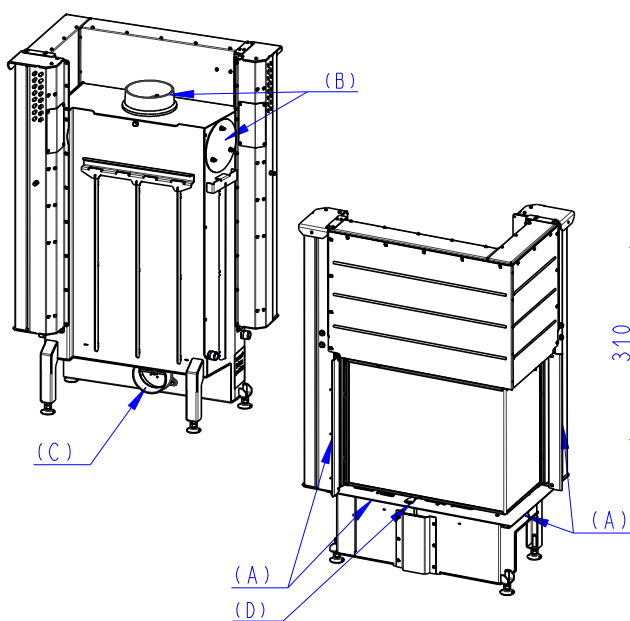

Rozměry v mm  
Maße in mm  
Dimensions in mm

IMPRESSION R 2g L 71.60.34.21

221kg

IMPRESSION R 2g L 71.60.34.21 + IR2LG TOP01

293kg

IMPRESSION R 2g L 71.60.34.21 + IR2LG TOP02

283kg

- (A) Zastavbovy rozmer / Baumaße / In-built dimension  
 (B) Litinový odvod kouře / Cast iron spigot / Der gusseiserne Rauchabgang  
 (C) Centralni privod vzduchu / Central air inlet / Zentralluftzufuhr  
 (D) Primarni a sekundarni vzduch / Primary and secondary air / Primärluft und Sekundärluft

Rozměry v mm  
Maße in mm  
Dimensions in mm

IMPRESSION L 2g L 71.60.34.21

IMPRESSION L 2g L 71.60.34.21 + IR2LG TOP01

IMPRESSION L 2g L 71.60.34.21 + IR2LG TOP02

221kg

293kg

283kg

- (A) Zastavbový rozmer / Baumaße / In-built dimension  
 (B) Litinový odvod kouře / Cast iron spigot / Der gusseiserne Rauchabgang  
 (C) Centrální privod vzduchu / Central air inlet / Zentralluftzufuhr  
 (D) Primární a sekundární vzduch / Primary and secondary air / Primärluft und Sekundärluft