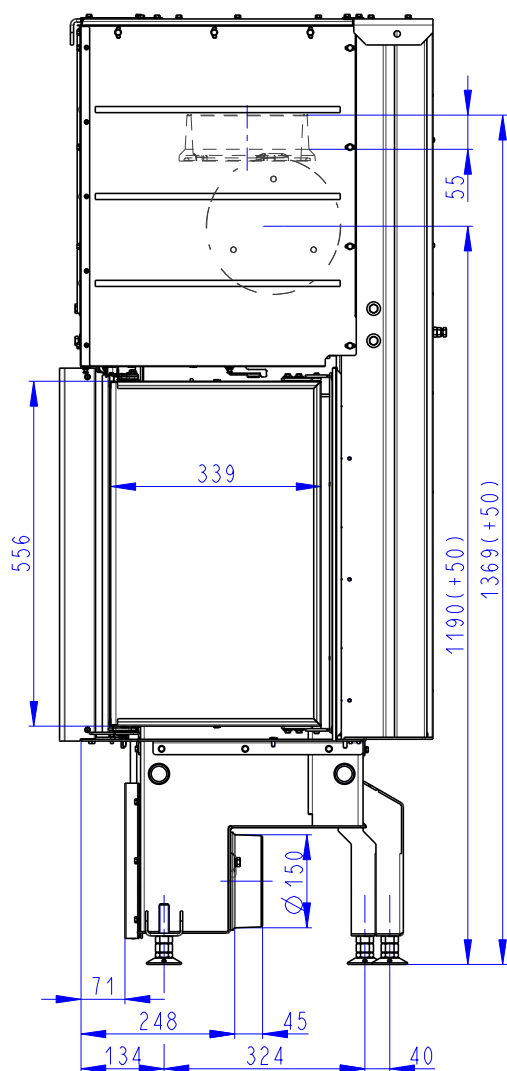

Rozměry v mm  
Maße in mm  
Dimensions in mm

IMPRESSION R 2g L 71.60.34.21

221kg

IMPRESSION R 2g L 71.60.34.21 + IR2LG TOP01

293kg

IMPRESSION R 2g L 71.60.34.21 + IR2LG TOP02

283kg

- (A) Zastavbovy rozmer / Baumaße / In-built dimension  
 (B) Litinový odvod kouře / Cast iron spigot / Der gusseiserne Rauchabgang  
 (C) Centralni privod vzduchu / Central air inlet / Zentralluftzufuhr  
 (D) Primarni a sekundarni vzduch / Primary and secondary air / Primärluft und Sekundärluft

Rozměry v mm  
Maße in mm  
Dimensions in mm

IMPRESSION L 2g L 71.60.34.21

IMPRESSION L 2g L 71.60.34.21 + IR2LG TOP01

IMPRESSION L 2g L 71.60.34.21 + IR2LG TOP02

221kg

293kg

283kg

- (A) Zastavbový rozmer / Baumaße / In-built dimension  
 (B) Litinový odvod kouře / Cast iron spigot / Der gusseiserne Rauchabgang  
 (C) Centrální privod vzduchu / Central air inlet / Zentralluftzufuhr  
 (D) Primární a sekundární vzduch / Primary and secondary air / Primärluft und Sekundärluft