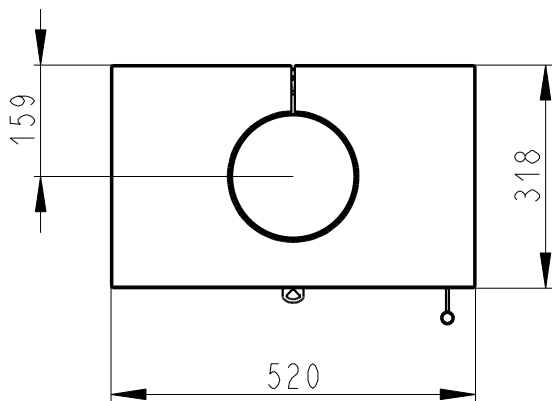

# LAREDO F - SERPENTIN - 181F

160 kg

CENTRALNI PRIVOD VZDUCHU  
Zentralluftzufuhr  
Central air inlet  
Ø 125mm

SEKUNDARNI VZDUCH  
Sekundärluft  
Secondary air  
A/UND/AND  
PRIMARNI VZDUCH  
Primärluft  
Primary air