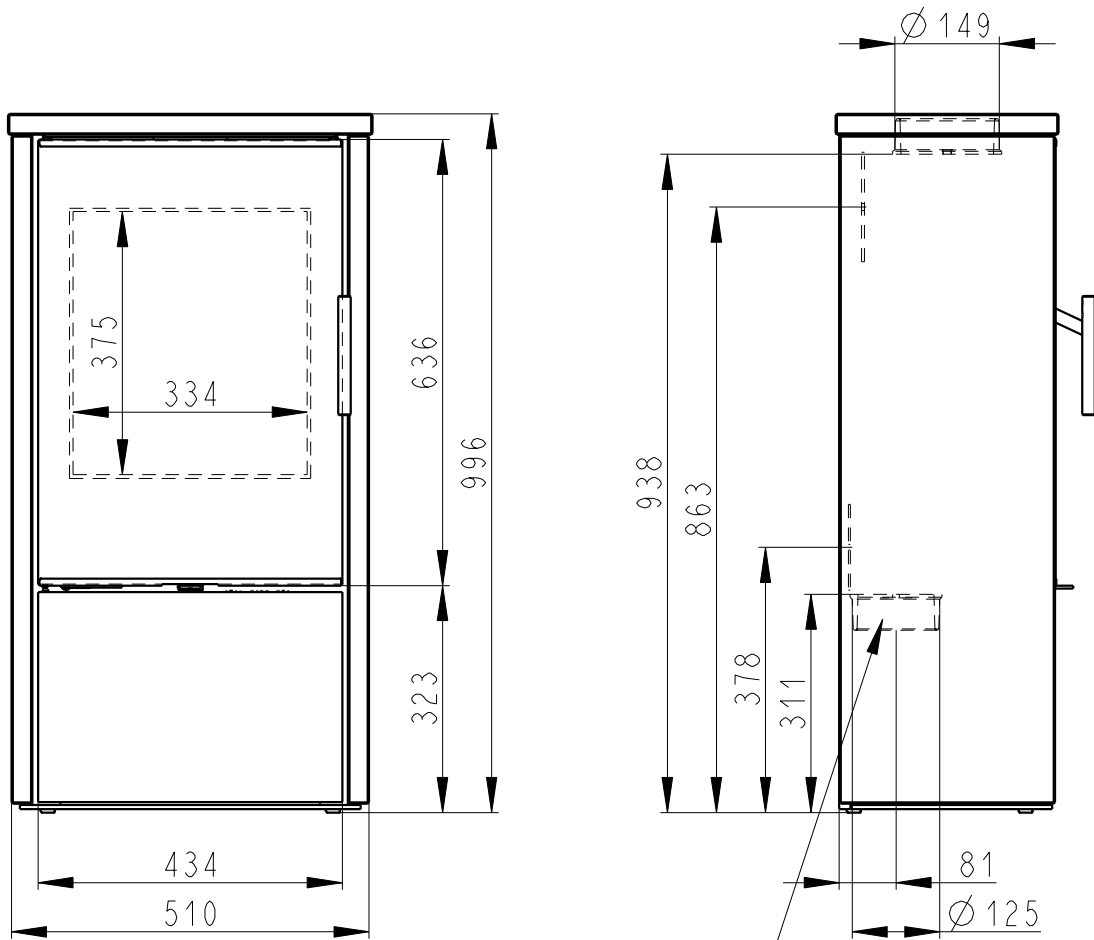

# LAREDO F - SERPENTIN - 181F

160 kg

CENTRALNI PRIVOD VZDUCHU  
Zentralluftzufuhr  
Central air inlet  
Ø 125mm

SEKUNDARNI VZDUCH  
Sekundärluft  
Secondary air  
A/UND/AND  
PRIMARNI VZDUCH  
Primärluft  
Primary air