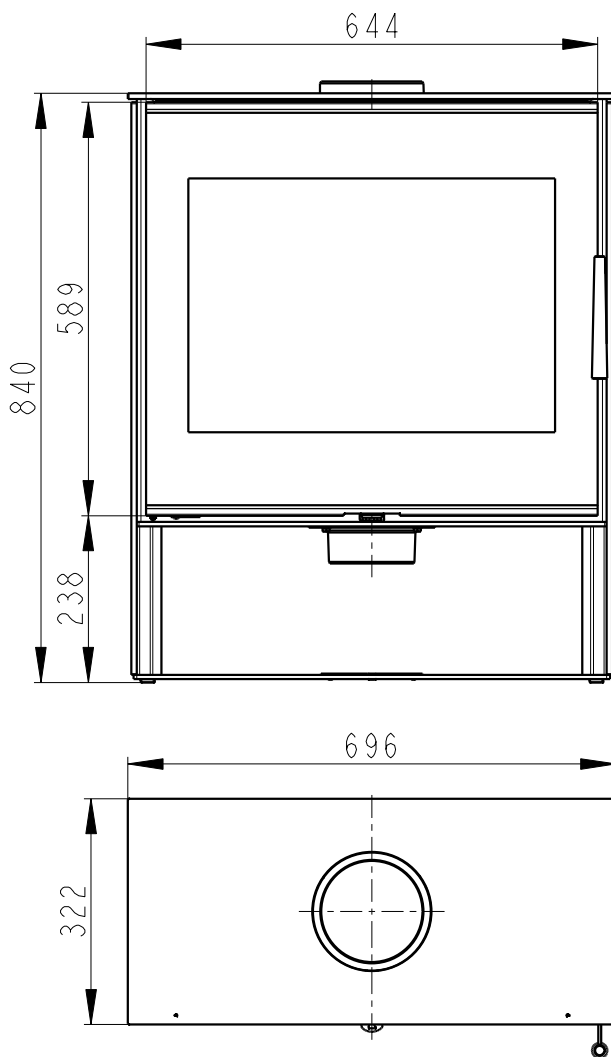

Rozmery v mm; Maße in mm

ALEDO 03 PLECH-182C

162 kg

Centralni privod vzduchu  $\varnothing$  125  
Zentral luftzufuhr  $\varnothing$  125  
Central air inlet  $\varnothing$  125

Primarni a sekundarni vzduch  
Primarluft und sekundarluft  
Primary and Secondary air