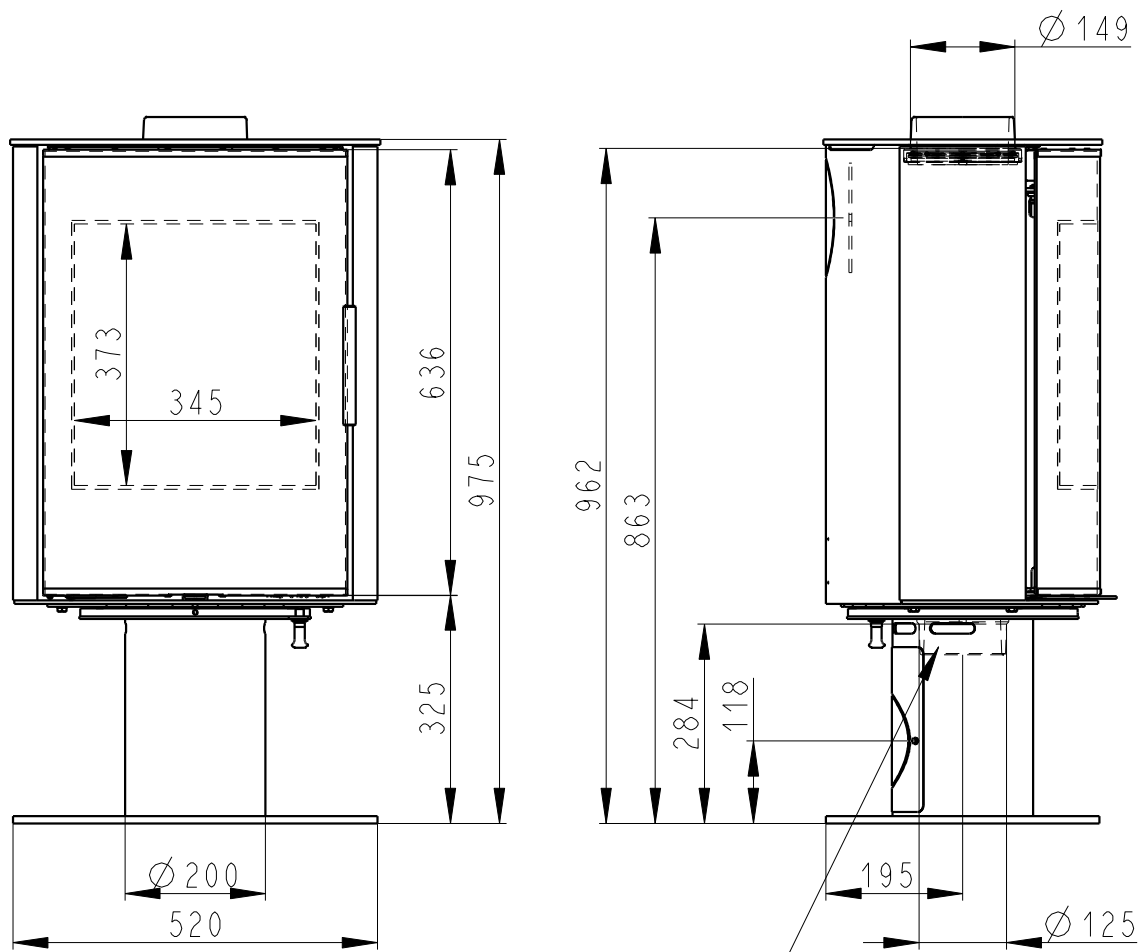

Rozmery v mm; Maße in mm; Dimensions in mm

# LAREDO T - BOK PLECH VIKO PLECH - 181B

122 kg

CENTRALNI PRIVOD VZDUCHU  
Zentralluftzufuhr  
Central air inlet  
Ø 125mm

SEKUNDARNI VZDUCH  
Sekundärluft  
Secondary air  
A/UND/AND  
PRIMARNI VZDUCH  
Primärluft  
Primary air