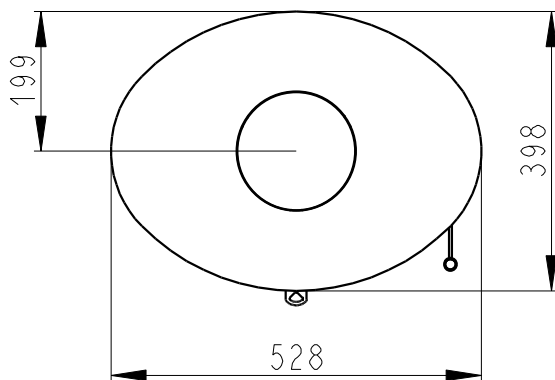

Rozmery v mm; Maße in mm; Dimensions in mm

# LAREDO T - BOK PLECH VIKO PLECH - 181B

122 kg

CENTRALNI PRIVOD VZDUCHU  
Zentralluftzufuhr  
Central air inlet  
Ø 125mm

SEKUNDARNI VZDUCH  
Sekundärluft  
Secondary air  
A/UND/AND  
PRIMARNI VZDUCH  
Primärluft  
Primary air