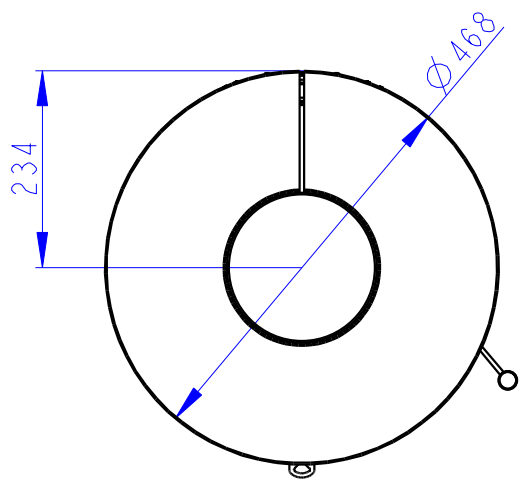

Rozmery v mm  
 Maße in mm  
 Dimensions in mm

# LUANCO N04 PISKOVEC-064K

Ø 149 151 kg

CENTRALNI PRIVOD VZDUCHU  
 Zentralluftzufuhr  
 Central air inlet

SEKUNDARNI VZDUCH  
 Sekundärluft  
 Secondary air  
 A/UND/AND  
 PRIMARNI VZDUCH  
 Primärluft  
 Primary air