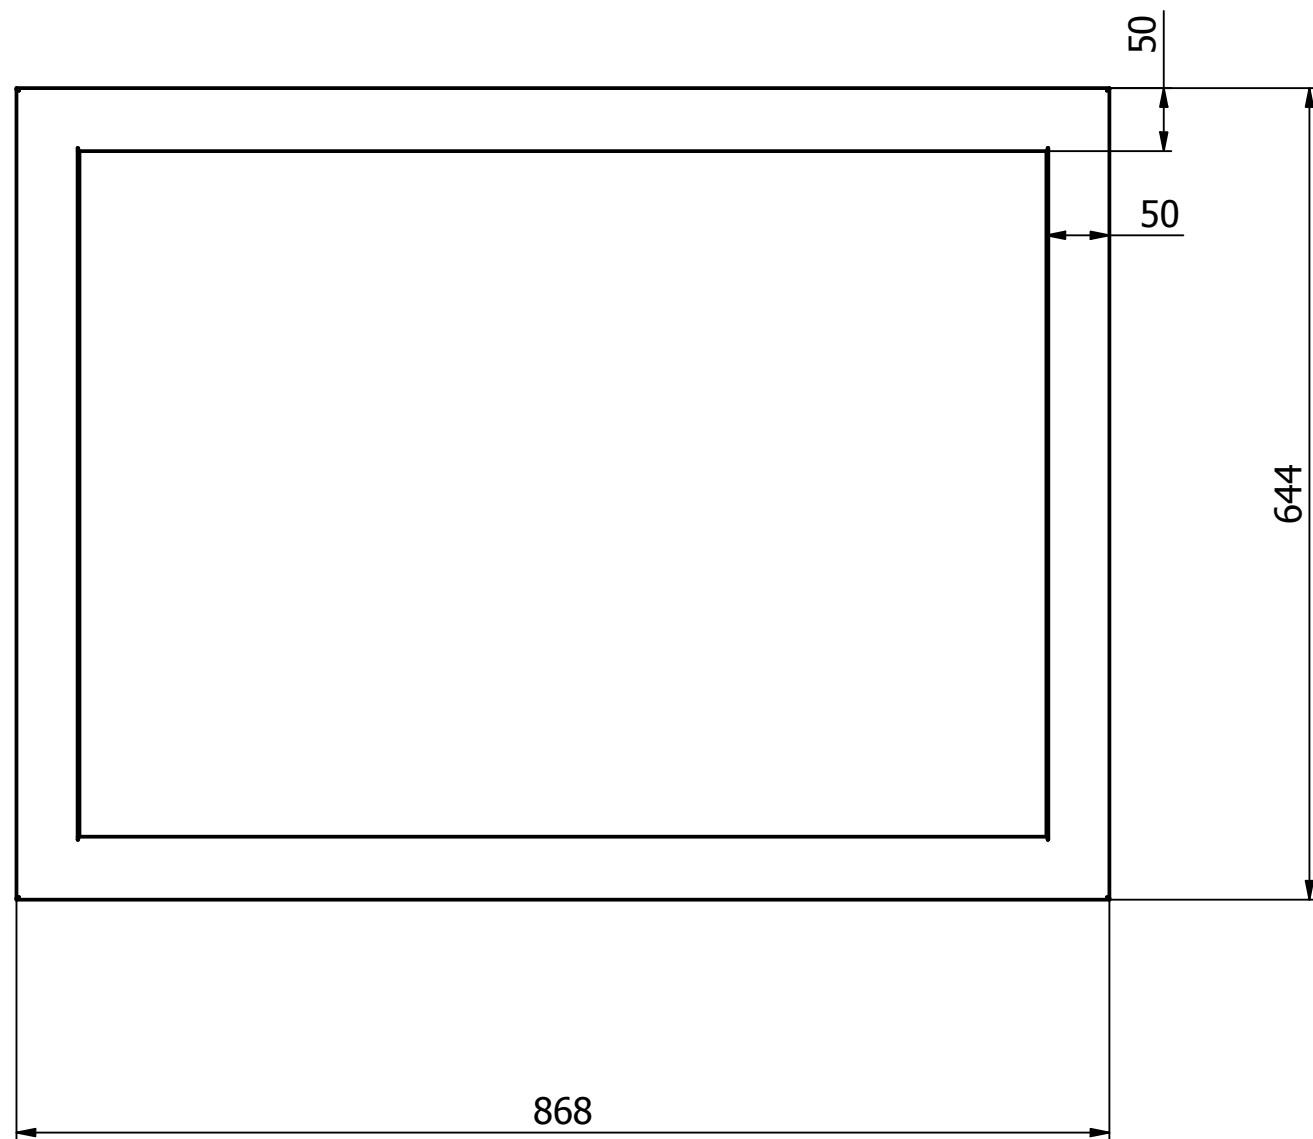

A (1:4)

B (1:4)

C (1:4)

Możliwość regulacji.

Maskownica 50 głęboka