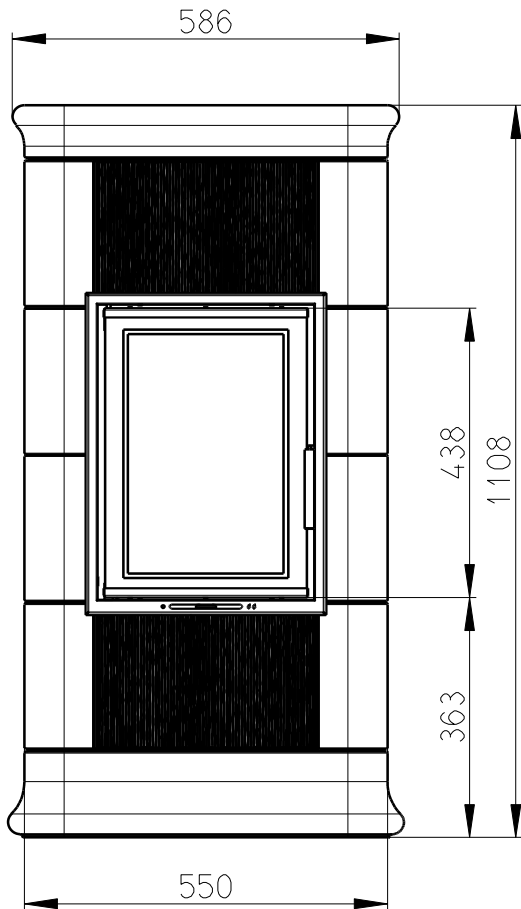

Rozmery v mm; Maße in mm

MALAGA N01 - 075B

194 kg

CENTRALNI PRIVOD VZDUCHU
Zentralluftzufuhr
 $\varnothing 100$

PRIMARNI VZDUCH
Primärluft
UND
SEKUNDARNI VZDUCH
Sekundärluft