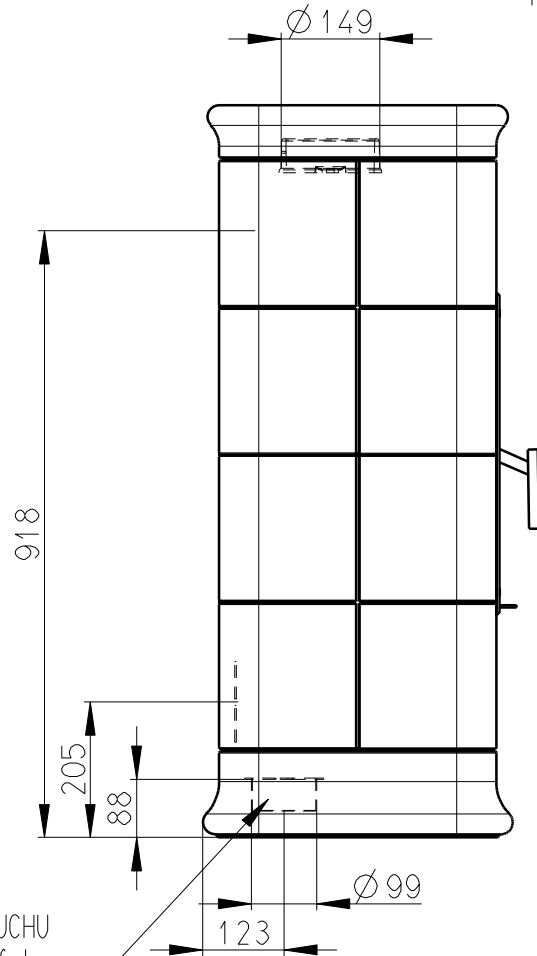

Rozmery v mm; Maße in mm

MALAGA N01 - 075B

194 kg

CENTRALNI PRIVOD VZDUCHU
Zentralluftzufuhr
 $\varnothing 100$

PRIMARNI VZDUCH
Primärluft
UND
SEKUNDARNI VZDUCH
Sekundärluft