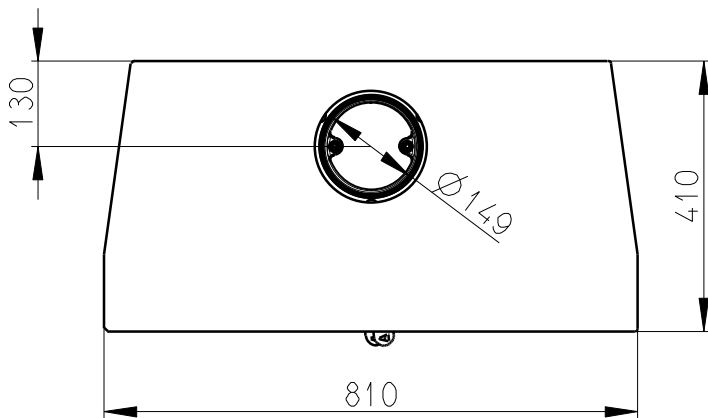

Meritko v mm; Maße in mm

RIANO 01 - PLECH - 085A

138 kg

SEKUNDARNI VZDUCH  
Sekundärluft

PRIMARNI VZDUCH  
Primärluft