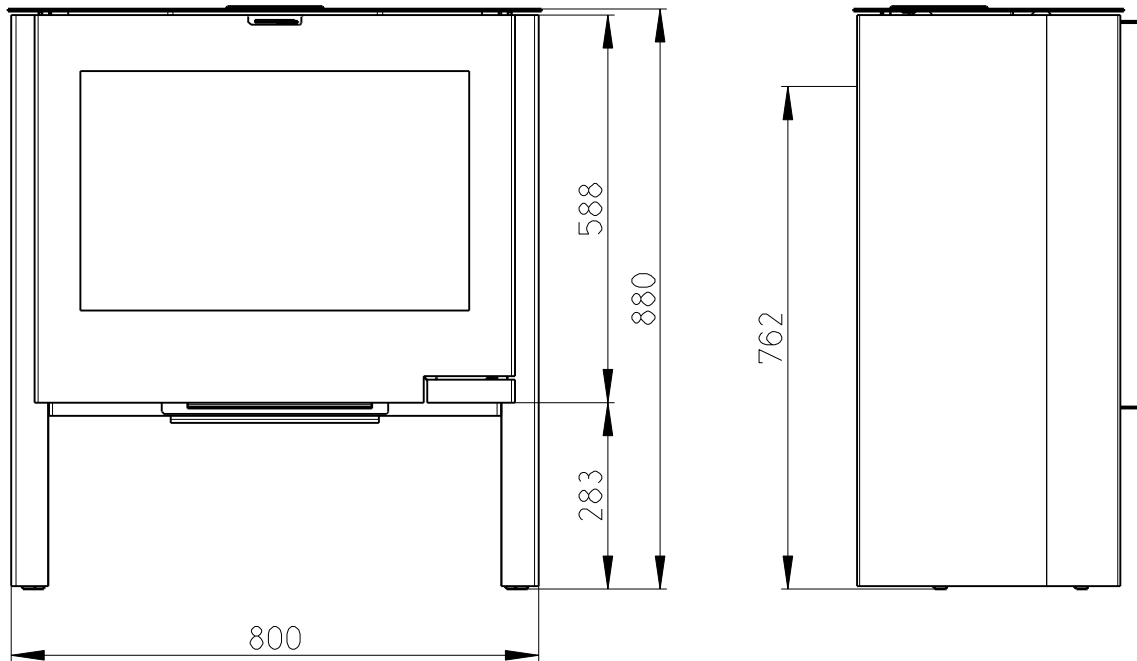

Meritko v mm; Maße in mm

RIANO 01 - PLECH - 085A

138 kg

SEKUNDARNI VZDUCH  
Sekundärluft

PRIMARNI VZDUCH  
Primärluft