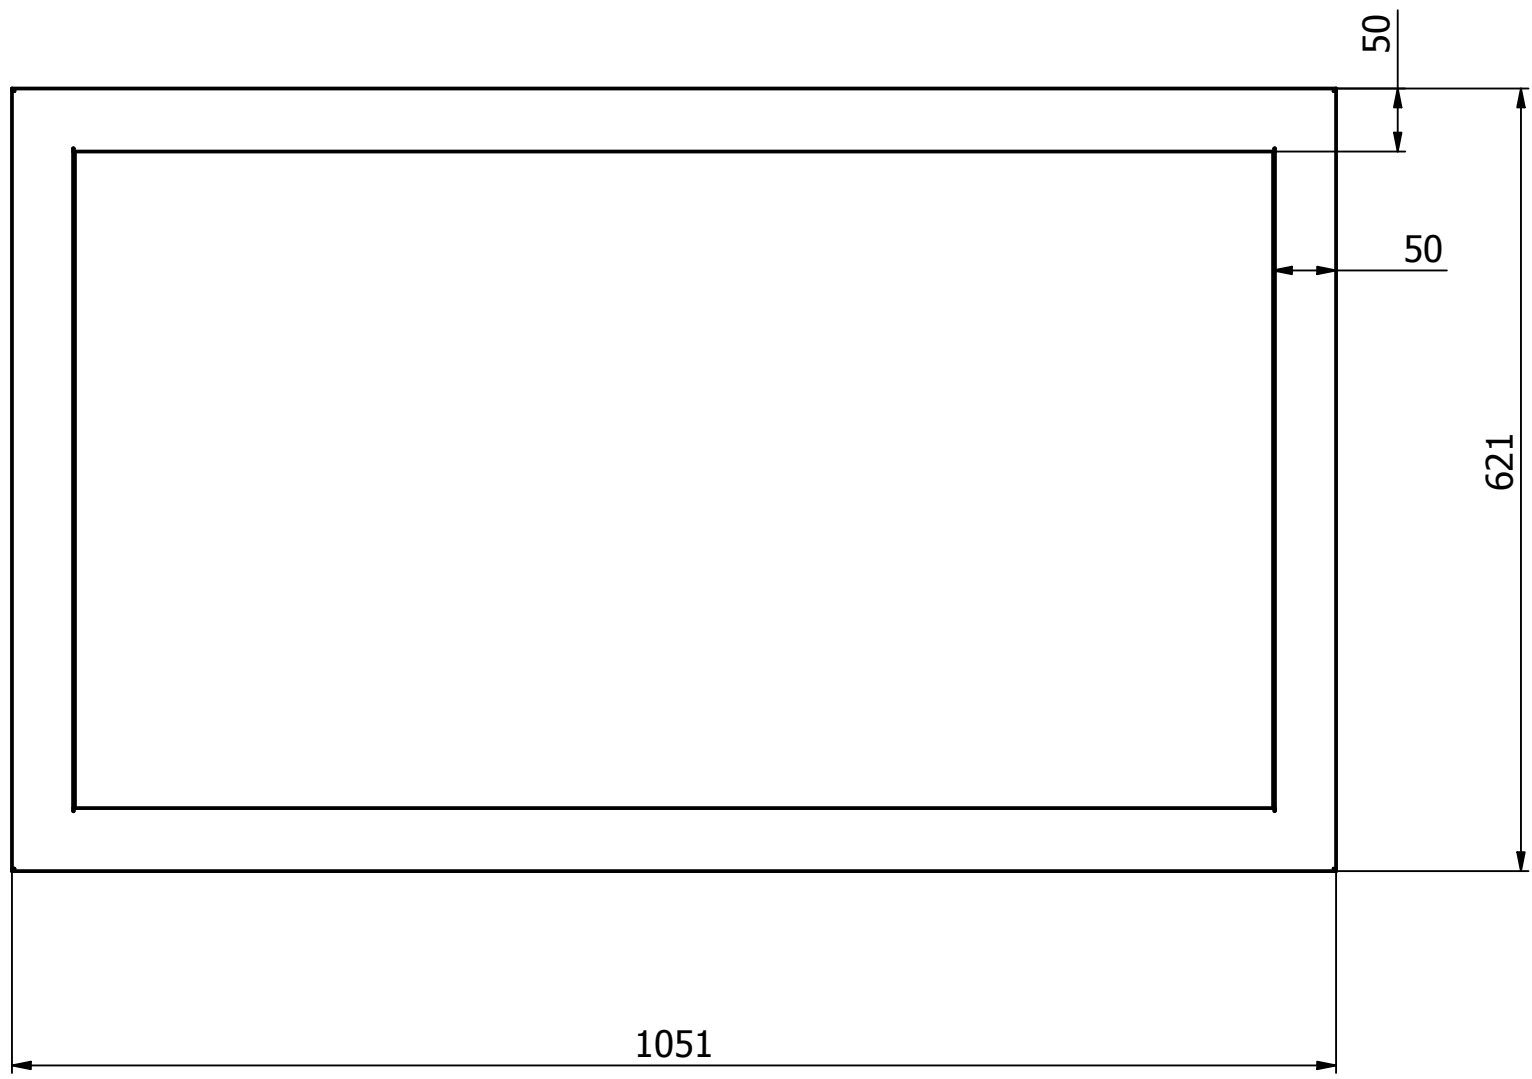

A (1:4)

B (1:4)

C (1:4)

Możliwość regulacji.

Maskownica 50 płytka