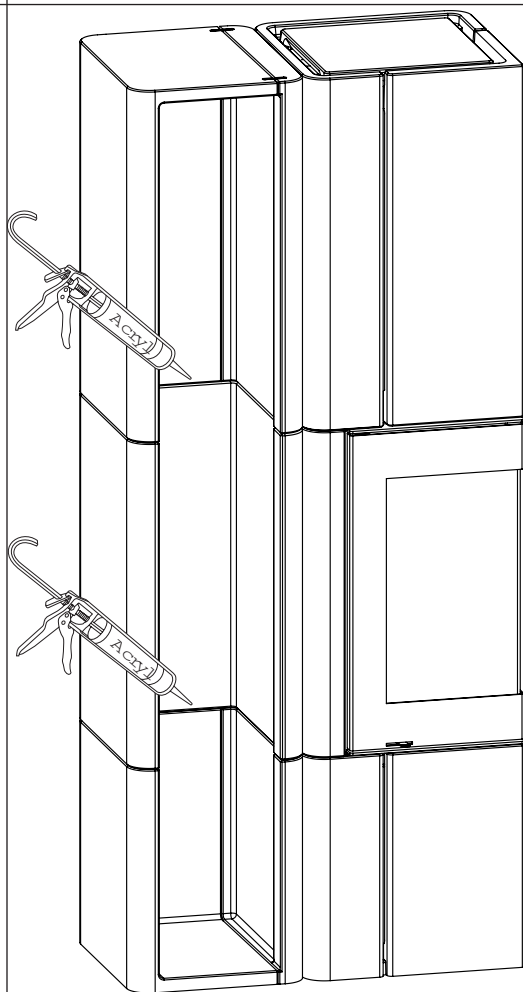

Havanna

woodshelf

Art.no: FP-HAV01-000
03.10.2018

=mm

Høyre
Höger
Høire
Right
Oikea
Rechts
A droite

Venstre
Vänster
Venstre
Left
Vasen
Links
A gauche

Nordpeis

Nordpeis AS, Gjellebekkstubben 9-11, N-3420 LIERSKOGEN, Norway
www.nordpeis.no