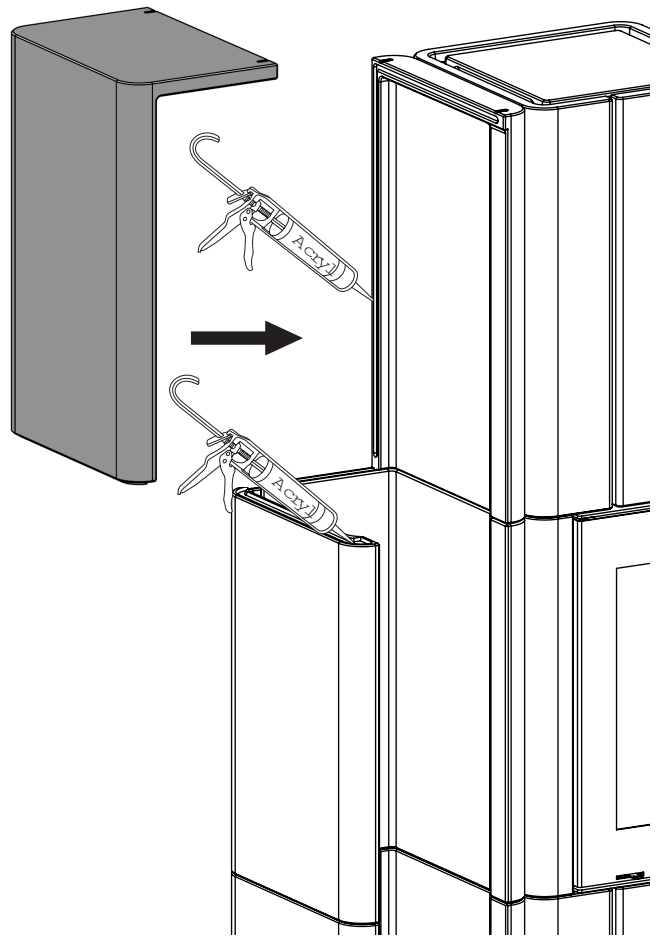

Havanna

woodshelf

Art.no: FP-HAV01-000
03.10.2018

=mm

Høyre
Höger
Høire
Right
Oikea
Rechts
A droite

Venstre
Vänster
Venstre
Left
Vasen
Links
A gauche

Nordpeis

Nordpeis AS, Gjellebekkstubben 9-11, N-3420 LIERSKOGEN, Norway
www.nordpeis.no