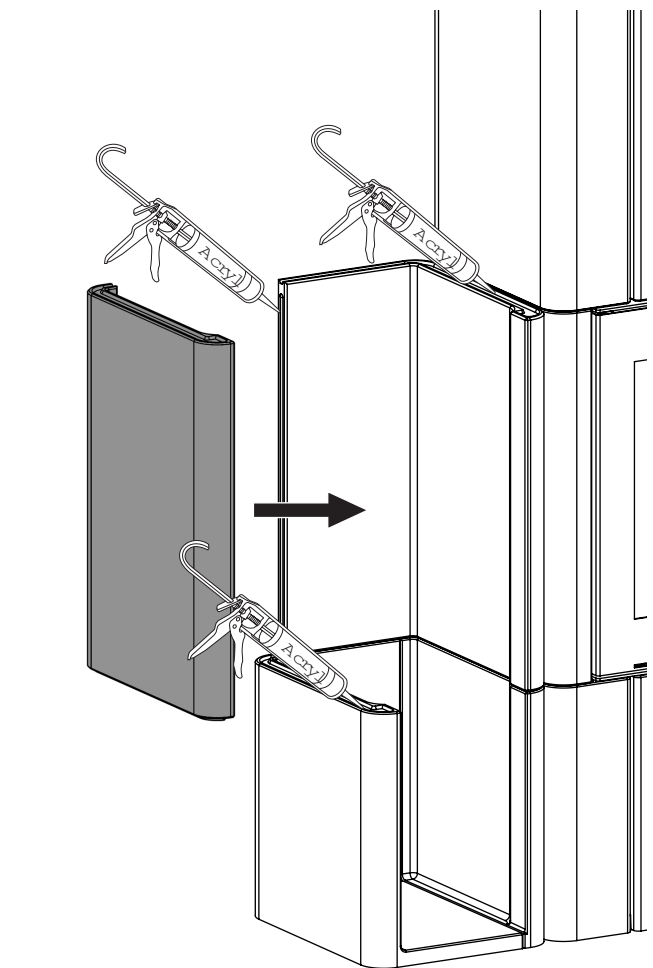

Havanna

woodshelf

Art.no: FP-HAV01-000
03.10.2018

=mm

Høyre
Höger
Høire
Right
Oikea
Rechts
A droite

Venstre
Vänster
Venstre
Left
Vasen
Links
A gauche

Nordpeis

Nordpeis AS, Gjellebekkstubben 9-11, N-3420 LIERSKOGEN, Norway
www.nordpeis.no