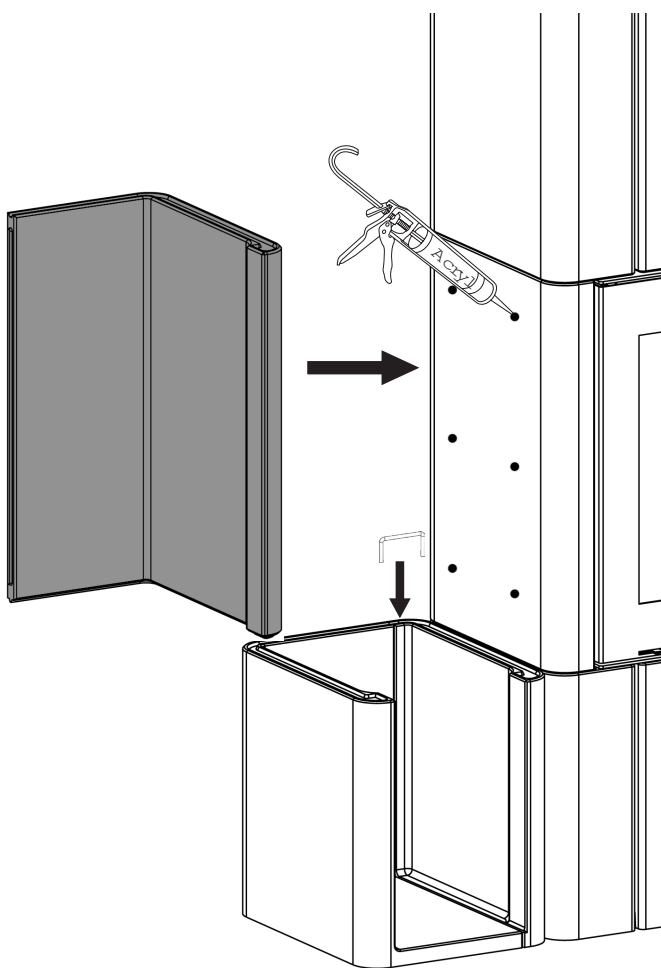

Havanna

woodshelf

Art.no: FP-HAV01-000
03.10.2018

=mm

Høyre
Höger
Høire
Right
Oikea
Rechts
A droite

Venstre
Vänster
Venstre
Left
Vasen
Links
A gauche

Nordpeis

Nordpeis AS, Gjellebekkstubben 9-11, N-3420 LIERSKOGEN, Norway
www.nordpeis.no