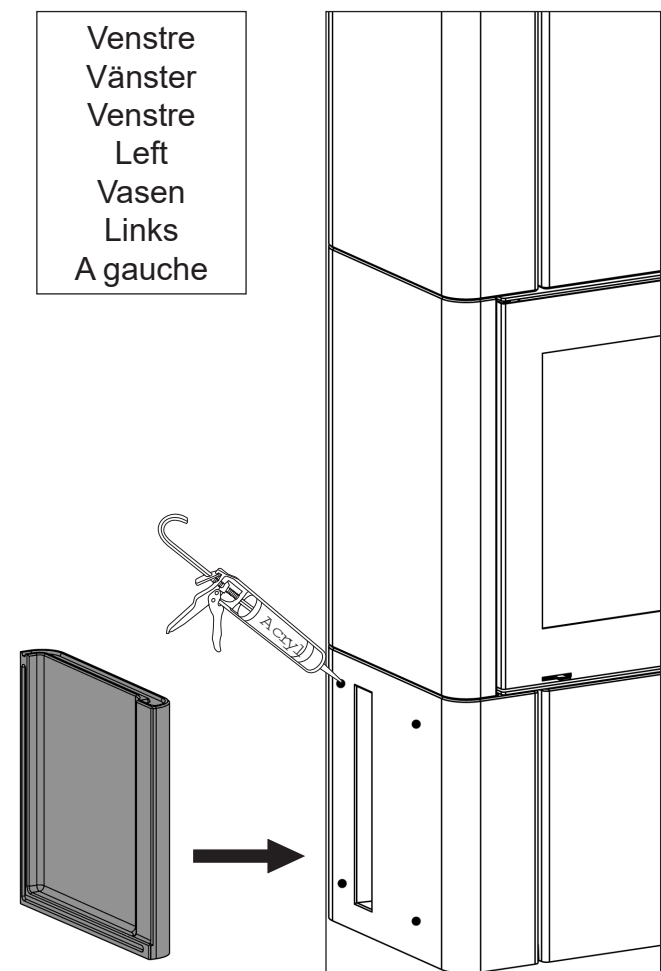

Havanna

woodshelf

Art.no: FP-HAV01-000
03.10.2018

=mm

Høyre
Höger
Høire
Right
Oikea
Rechts
A droite

Venstre
Vänster
Venstre
Left
Vasen
Links
A gauche

Nordpeis

Nordpeis AS, Gjellebekkstubben 9-11, N-3420 LIERSKOGEN, Norway
www.nordpeis.no