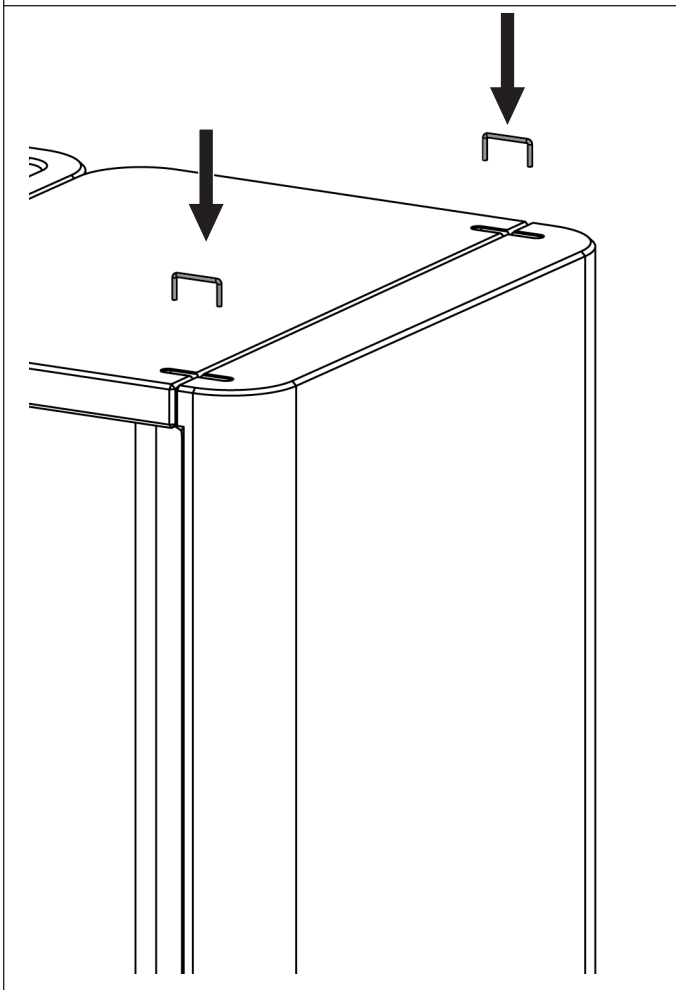

Havanna

woodshelf

Art.no: FP-HAV01-000
03.10.2018

=mm

Høyre
Höger
Høire
Right
Oikea
Rechts
A droite

Venstre
Vänster
Venstre
Left
Vasen
Links
A gauche

Nordpeis

Nordpeis AS, Gjellebekkstubben 9-11, N-3420 LIERSKOGEN, Norway
www.nordpeis.no