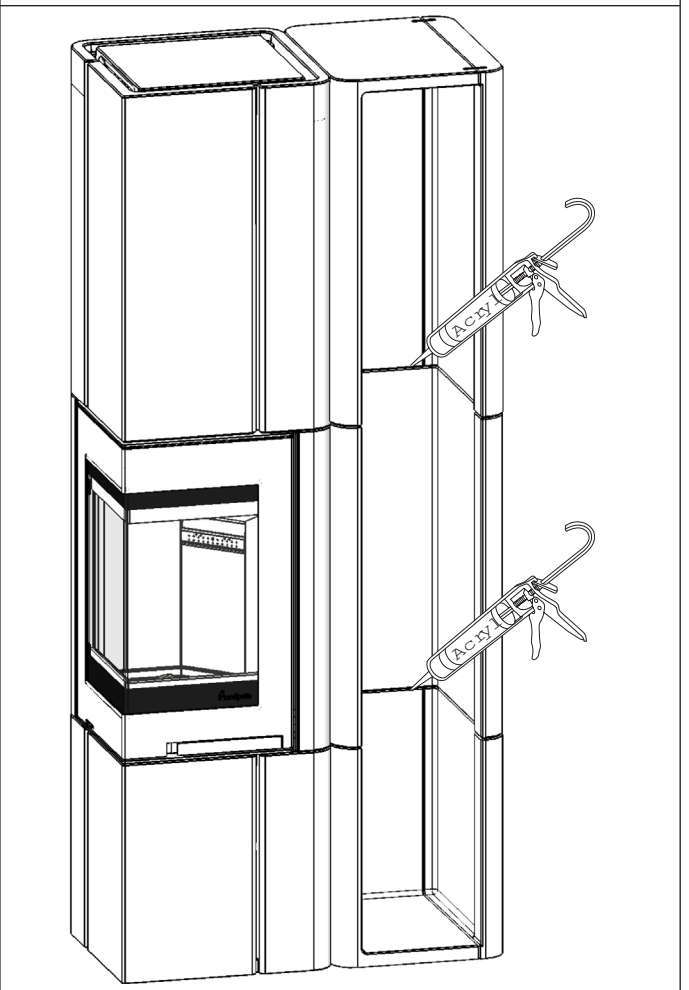

Havanna

woodshelf

Art.no: FP-HAV01-000
03.10.2018

=mm

Høyre
Höger
Høire
Right
Oikea
Rechts
A droite

Venstre
Vänster
Venstre
Left
Vasen
Links
A gauche

Nordpeis

Nordpeis AS, Gjellebekkstubben 9-11, N-3420 LIERSKOGEN, Norway
www.nordpeis.no