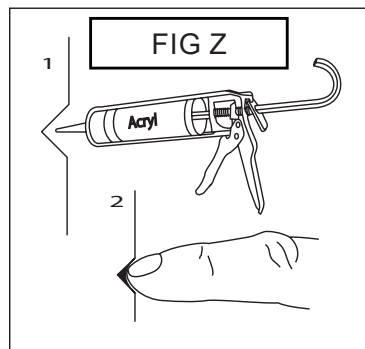

Havanna

woodshelf

Art.no: FP-HAV01-000
03.10.2018

=mm

Høyre
Höger
Høire
Right
Oikea
Rechts
A droite

Venstre
Vänster
Venstre
Left
Vasen
Links
A gauche

Nordpeis

Nordpeis AS, Gjellebekkstubben 9-11, N-3420 LIERSKOGEN, Norway
www.nordpeis.no