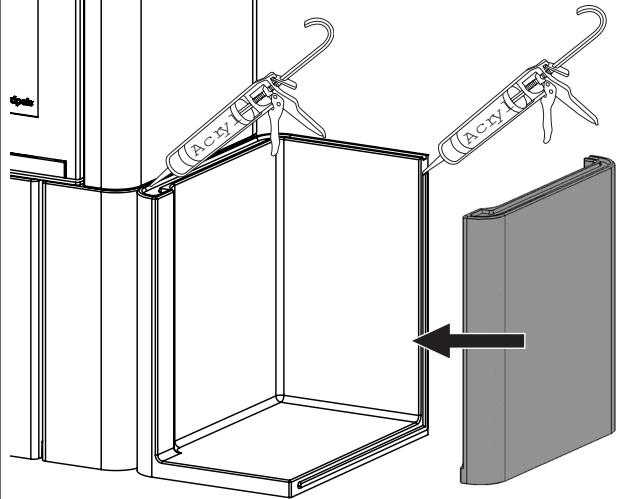

Havanna

woodshelf

Art.no: FP-HAV01-000
03.10.2018

=mm

Høyre
Höger
Høire
Right
Oikea
Rechts
A droite

Venstre
Vänster
Venstre
Left
Vasen
Links
A gauche

Nordpeis

Nordpeis AS, Gjellebekkstubben 9-11, N-3420 LIERSKOGEN, Norway
www.nordpeis.no