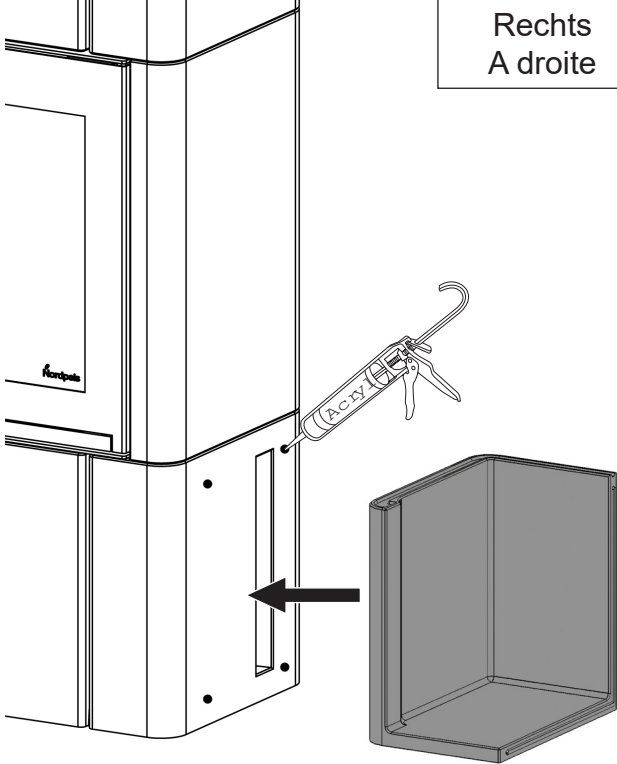

Havanna

woodshelf

Art.no: FP-HAV01-000
03.10.2018

=mm

Høyre
Höger
Høire
Right
Oikea
Rechts
A droite

Venstre
Vänster
Venstre
Left
Vasen
Links
A gauche

Nordpeis

Nordpeis AS, Gjellebekkstubben 9-11, N-3420 LIERSKOGEN, Norway
www.nordpeis.no