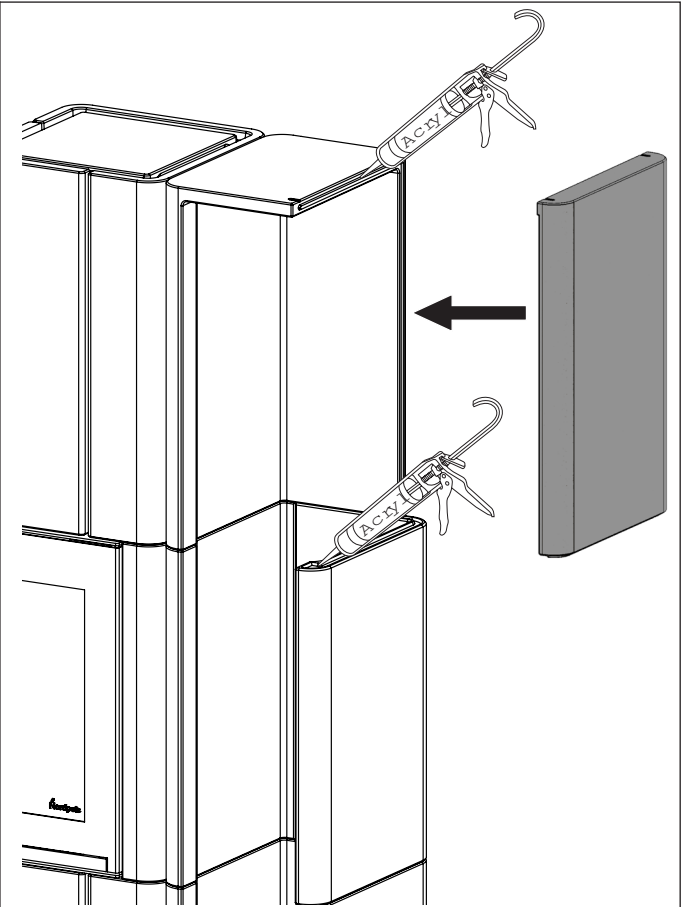

Havanna

woodshelf

Art.no: FP-HAV01-000
03.10.2018

=mm

Høyre
Höger
Høire
Right
Oikea
Rechts
A droite

Venstre
Vänster
Venstre
Left
Vasen
Links
A gauche

Nordpeis

Nordpeis AS, Gjellebekkstubben 9-11, N-3420 LIERSKOGEN, Norway
www.nordpeis.no