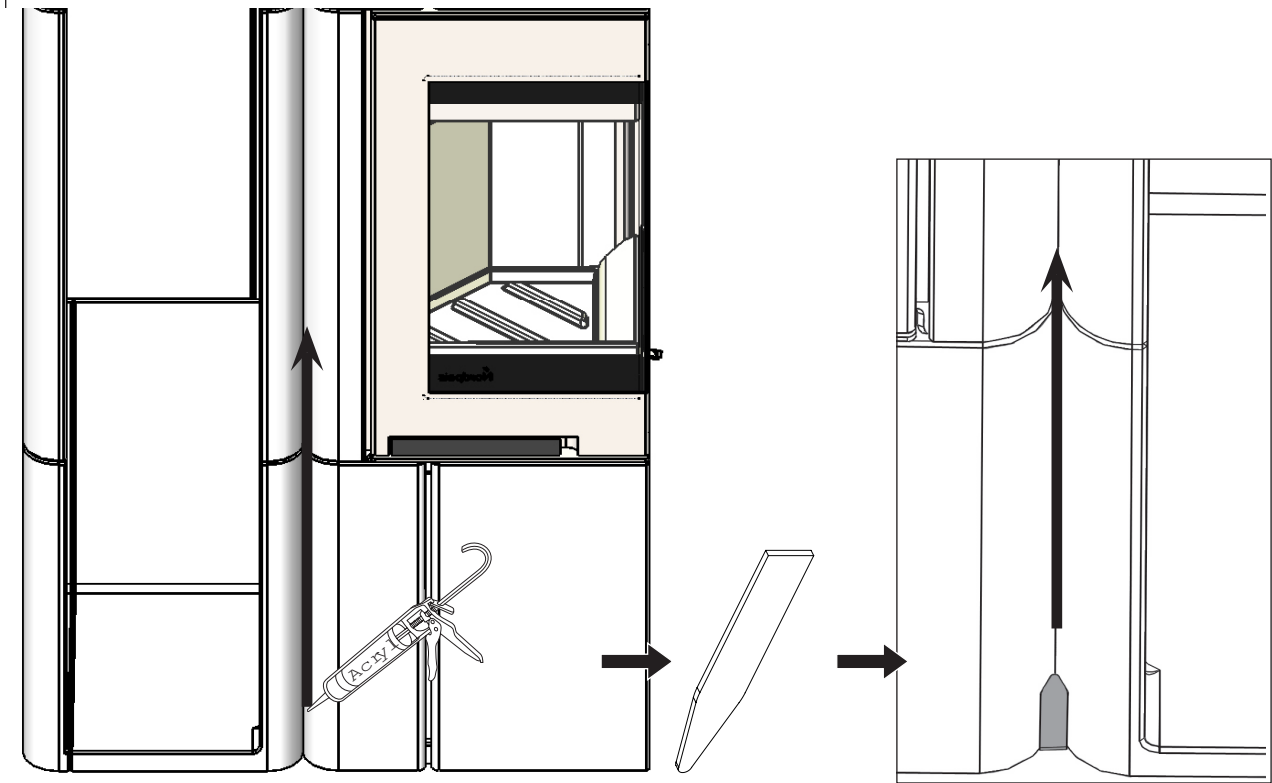

Havanna

woodshelf

Art.no: FP-HAV01-000
03.10.2018

=mm

Høyre
Höger
Høire
Right
Oikea
Rechts
A droite

Venstre
Vänster
Venstre
Left
Vasen
Links
A gauche

Nordpeis

Nordpeis AS, Gjellebekkstubben 9-11, N-3420 LIERSKOGEN, Norway
www.nordpeis.no