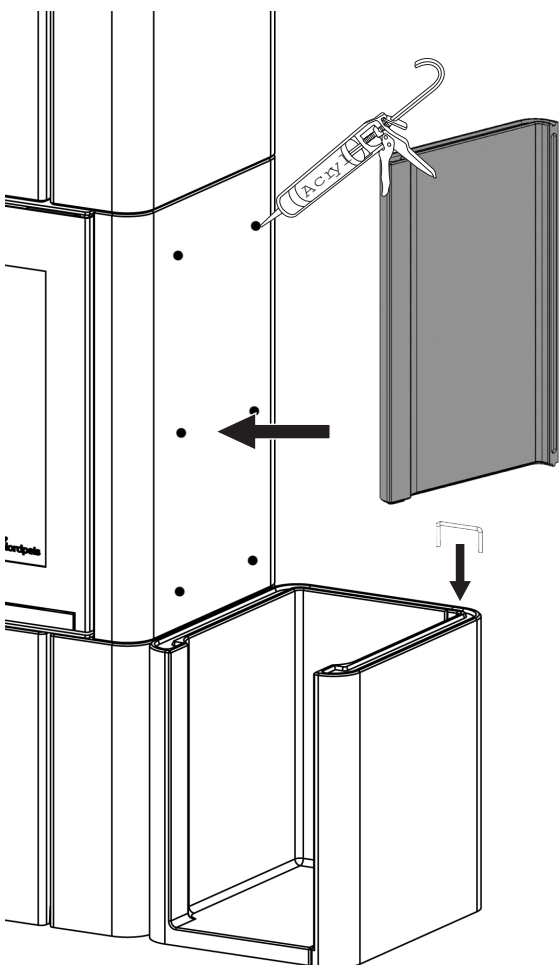

Havanna

woodshelf

Art.no: FP-HAV01-000
03.10.2018

=mm

Høyre
Höger
Høire
Right
Oikea
Rechts
A droite

Venstre
Vänster
Venstre
Left
Vasen
Links
A gauche

Nordpeis

Nordpeis AS, Gjellebekkstubben 9-11, N-3420 LIERSKOGEN, Norway
www.nordpeis.no