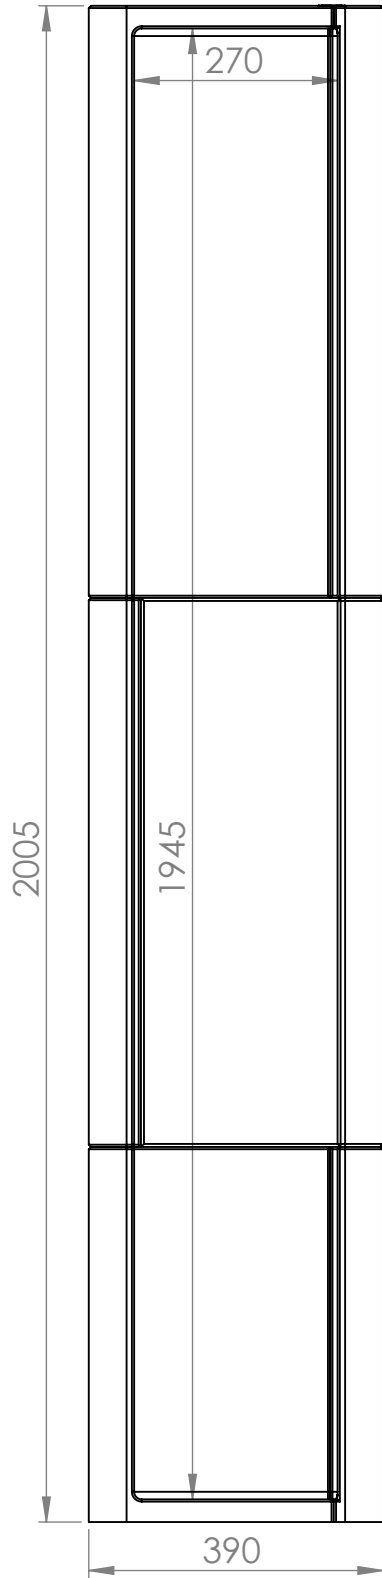

Havanna

woodshelf

Art.no: FP-HAV01-000
03.10.2018

=mm

Høyre
Höger
Høire
Right
Oikea
Rechts
A droite

Venstre
Vänster
Venstre
Left
Vasen
Links
A gauche

Nordpeis

Nordpeis AS, Gjellebekkstubben 9-11, N-3420 LIERSKOGEN, Norway
www.nordpeis.no