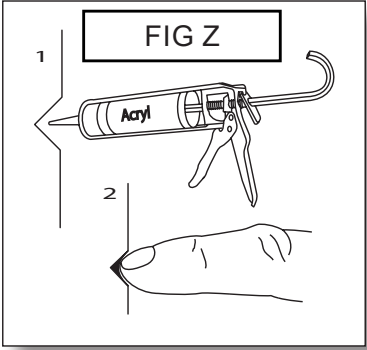

Havanna

woodshelf

Art.no: FP-HAV01-000
03.10.2018

=mm

Høyre
Höger
Høire
Right
Oikea
Rechts
A droite

Venstre
Vänster
Venstre
Left
Vasen
Links
A gauche

Nordpeis

Nordpeis AS, Gjellebekkstubben 9-11, N-3420 LIERSKOGEN, Norway
www.nordpeis.no