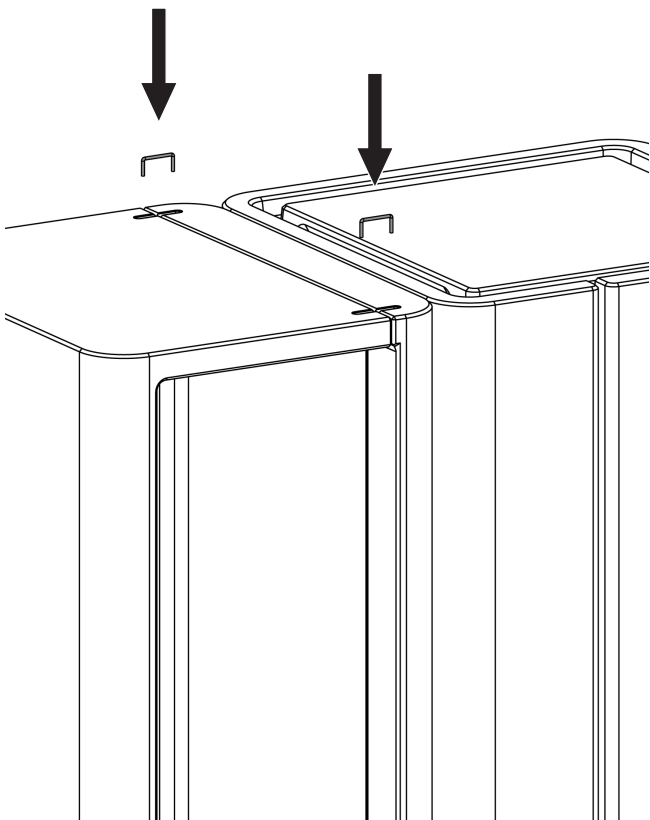

Havanna

woodshelf

Art.no: FP-HAV01-000
03.10.2018

=mm

Høyre
Höger
Høire
Right
Oikea
Rechts
A droite

Venstre
Vänster
Venstre
Left
Vasen
Links
A gauche

Nordpeis

Nordpeis AS, Gjellebekkstubben 9-11, N-3420 LIERSKOGEN, Norway
www.nordpeis.no