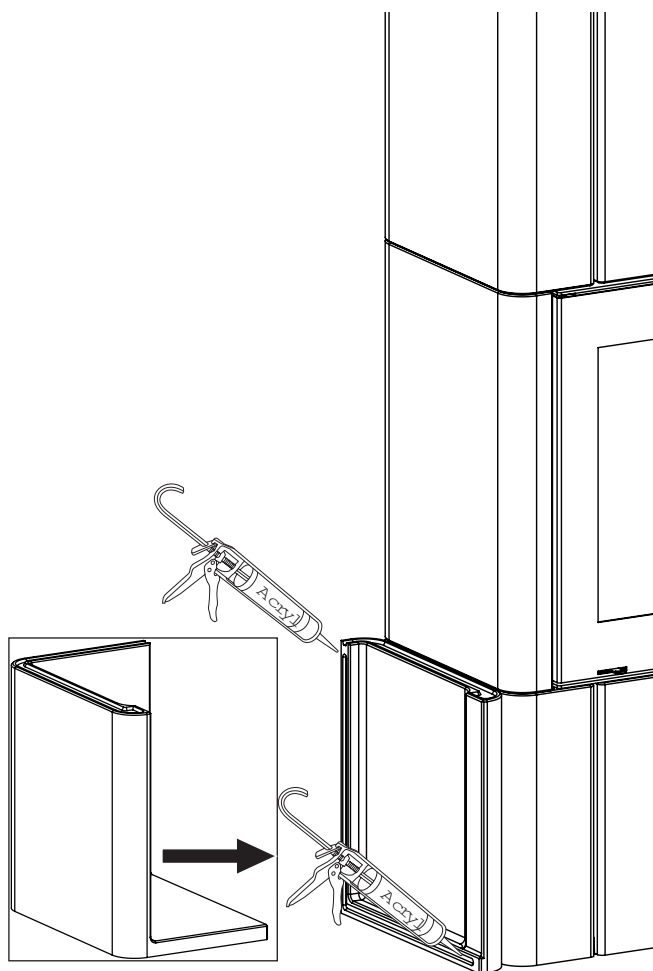

Havanna

woodshelf

Art.no: FP-HAV01-000
03.10.2018

=mm

Høyre
Höger
Høire
Right
Oikea
Rechts
A droite

Venstre
Vänster
Venstre
Left
Vasen
Links
A gauche

Nordpeis

Nordpeis AS, Gjellebekkstubben 9-11, N-3420 LIERSKOGEN, Norway
www.nordpeis.no