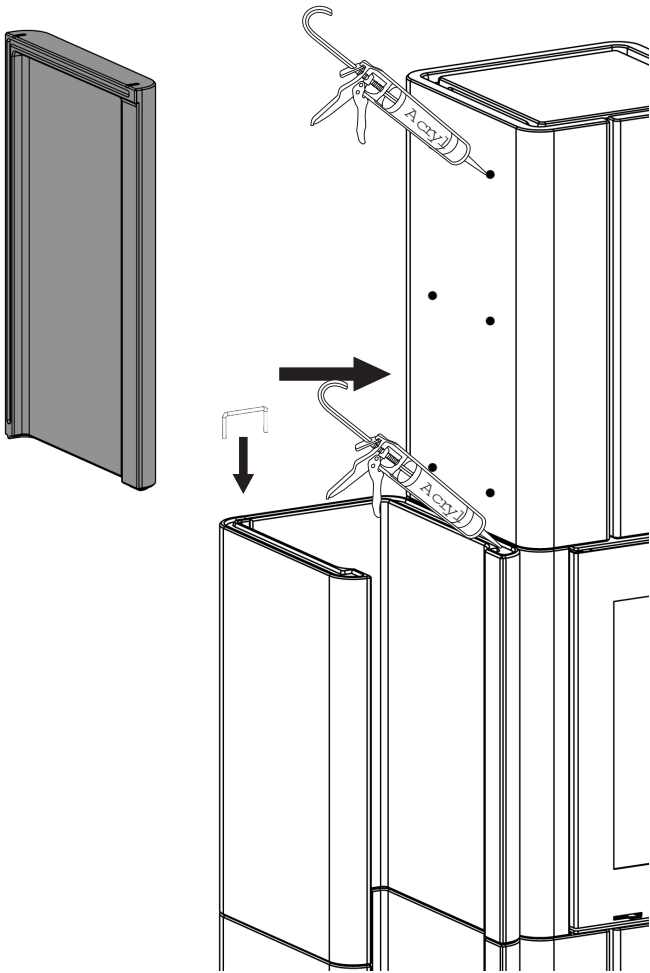

Havanna

woodshelf

Art.no: FP-HAV01-000
03.10.2018

=mm

Høyre
Höger
Høire
Right
Oikea
Rechts
A droite

Venstre
Vänster
Venstre
Left
Vasen
Links
A gauche

Nordpeis

Nordpeis AS, Gjellebekkstubben 9-11, N-3420 LIERSKOGEN, Norway
www.nordpeis.no