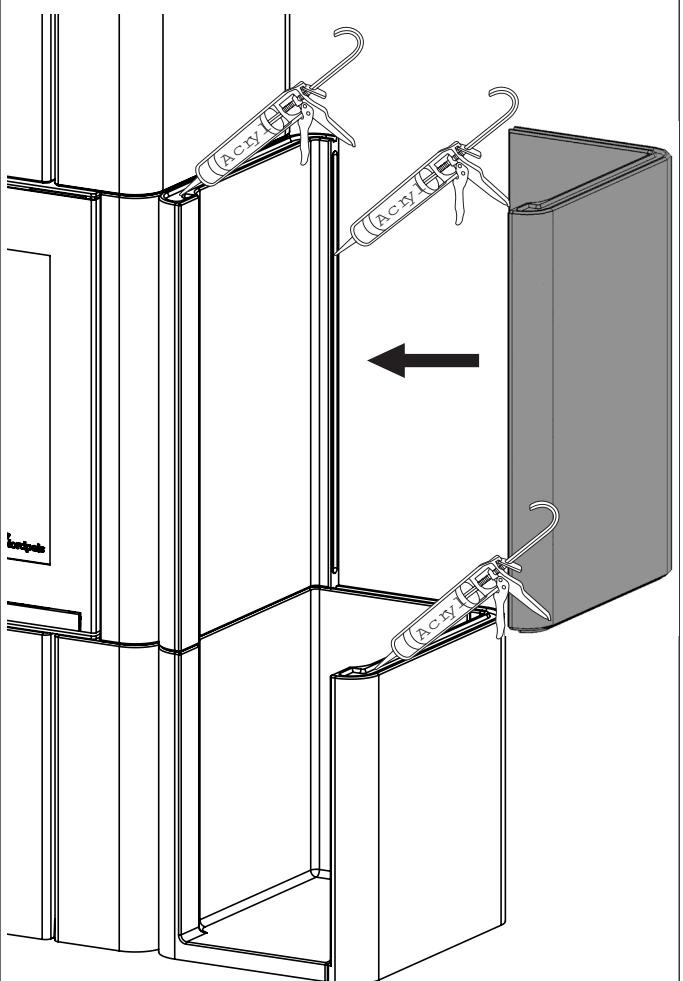

Havanna

woodshelf

Art.no: FP-HAV01-000
03.10.2018

=mm

Høyre
Höger
Høire
Right
Oikea
Rechts
A droite

Venstre
Vänster
Venstre
Left
Vasen
Links
A gauche

Nordpeis

Nordpeis AS, Gjellebekkstubben 9-11, N-3420 LIERSKOGEN, Norway
www.nordpeis.no