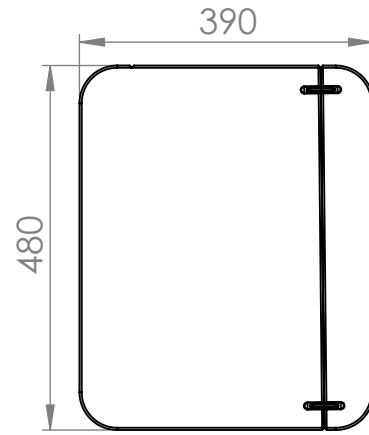

Havanna

woodshelf

Art.no: FP-HAV01-000
03.10.2018

=mm

Høyre
Höger
Høire
Right
Oikea
Rechts
A droite

Venstre
Vänster
Venstre
Left
Vasen
Links
A gauche

Nordpeis

Nordpeis AS, Gjellebekkstubben 9-11, N-3420 LIERSKOGEN, Norway
www.nordpeis.no