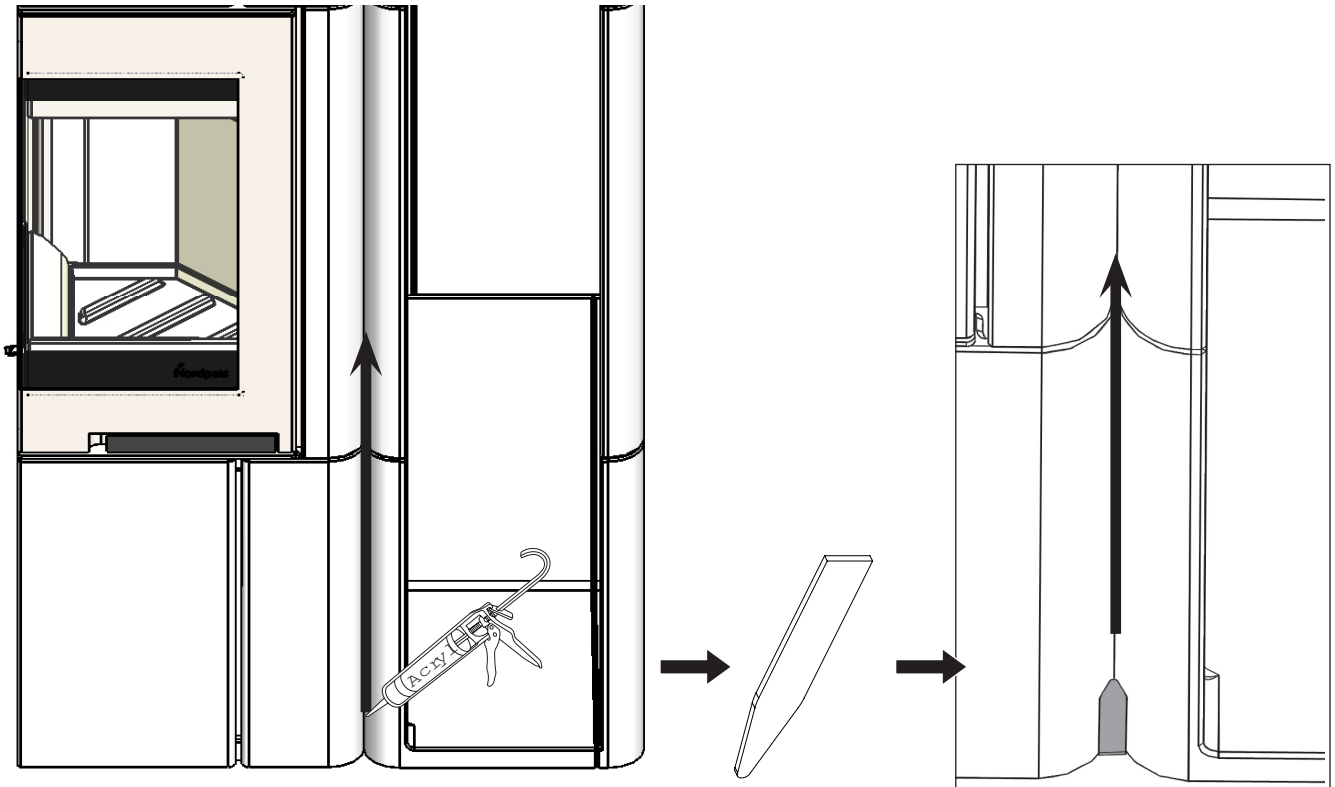

Havanna

woodshelf

Art.no: FP-HAV01-000
03.10.2018

=mm

Høyre
Höger
Høire
Right
Oikea
Rechts
A droite

Venstre
Vänster
Venstre
Left
Vasen
Links
A gauche

Nordpeis

Nordpeis AS, Gjellebekkstubben 9-11, N-3420 LIERSKOGEN, Norway
www.nordpeis.no