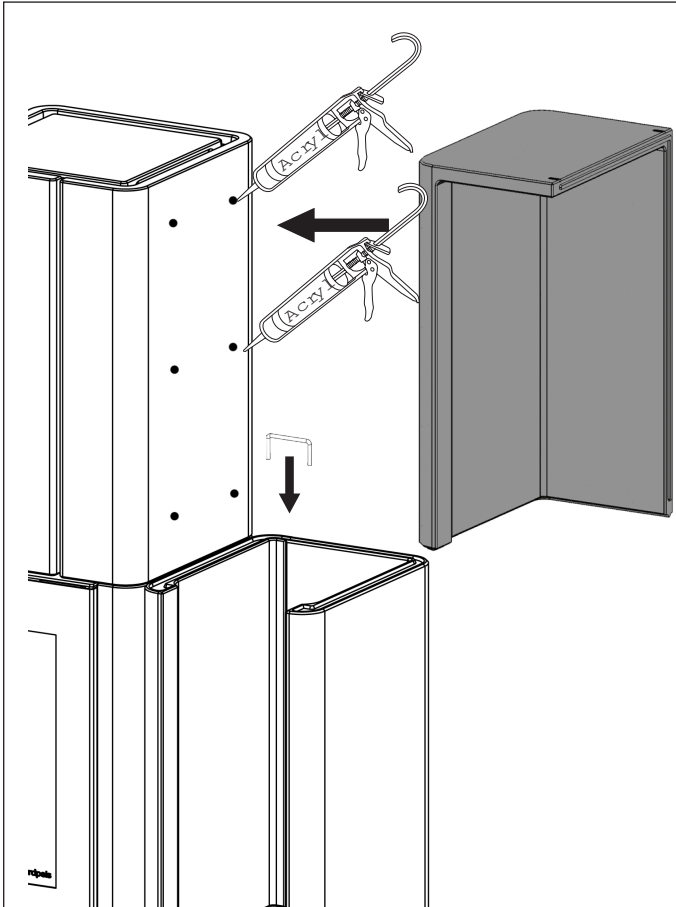

Havanna

woodshelf

Art.no: FP-HAV01-000
03.10.2018

=mm

Høyre
Höger
Høire
Right
Oikea
Rechts
A droite

Venstre
Vänster
Venstre
Left
Vasen
Links
A gauche

Nordpeis

Nordpeis AS, Gjellebekkstubben 9-11, N-3420 LIERSKOGEN, Norway
www.nordpeis.no