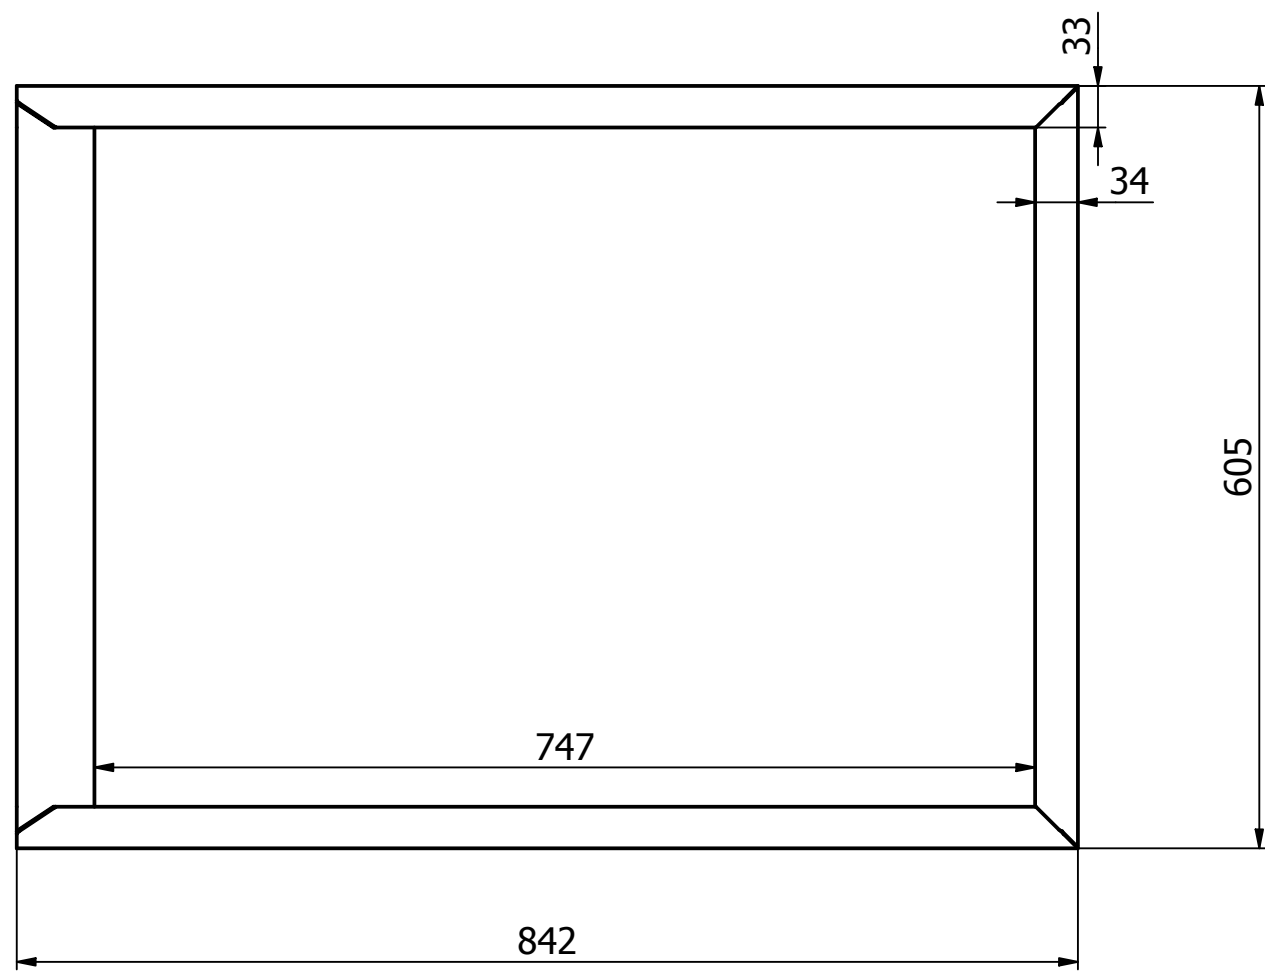

Możliwość regulacji.

Maskownica kątowna głęboka